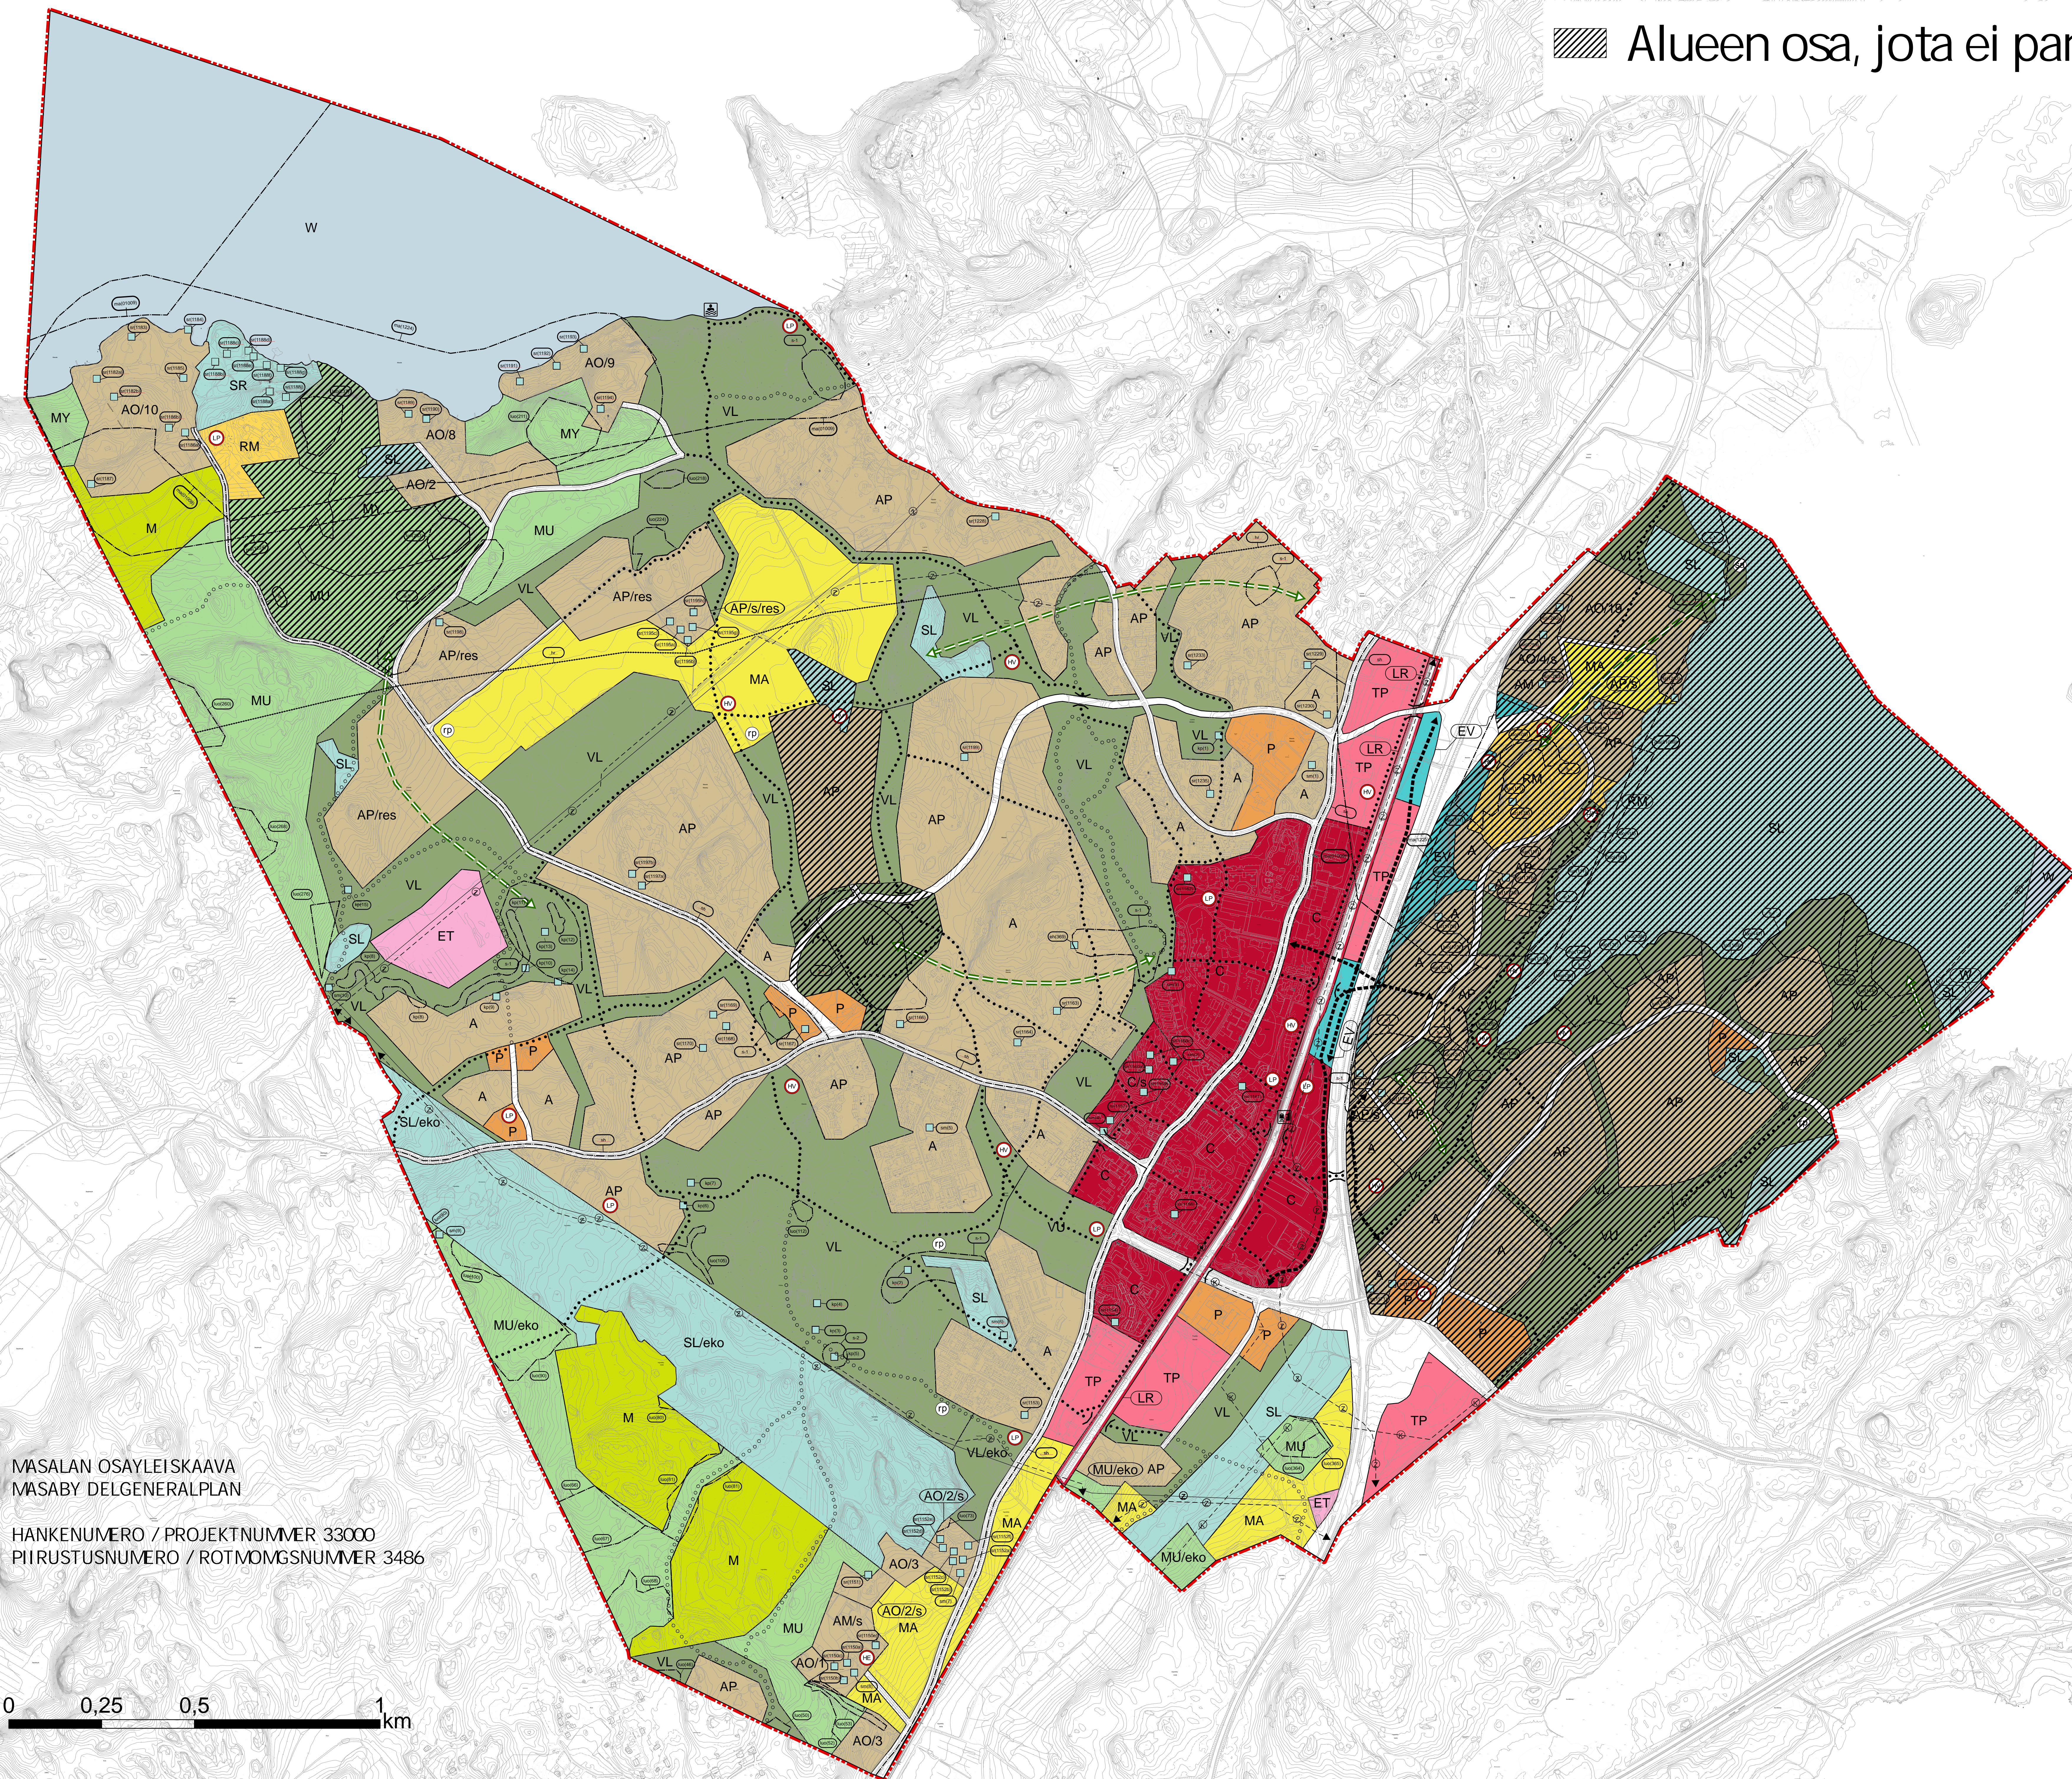

Alueen osa, jota ei panna voimaan

MASALAN OSAYLEISKAAVA
MASABY DELGENERALPLAN

HANKENUMERO / PROJEKTNUMMER 33000
PIIRUSTUSNUMERO / ROTMOMGSNUMMER 3486

0 0,25 0,5 1 km