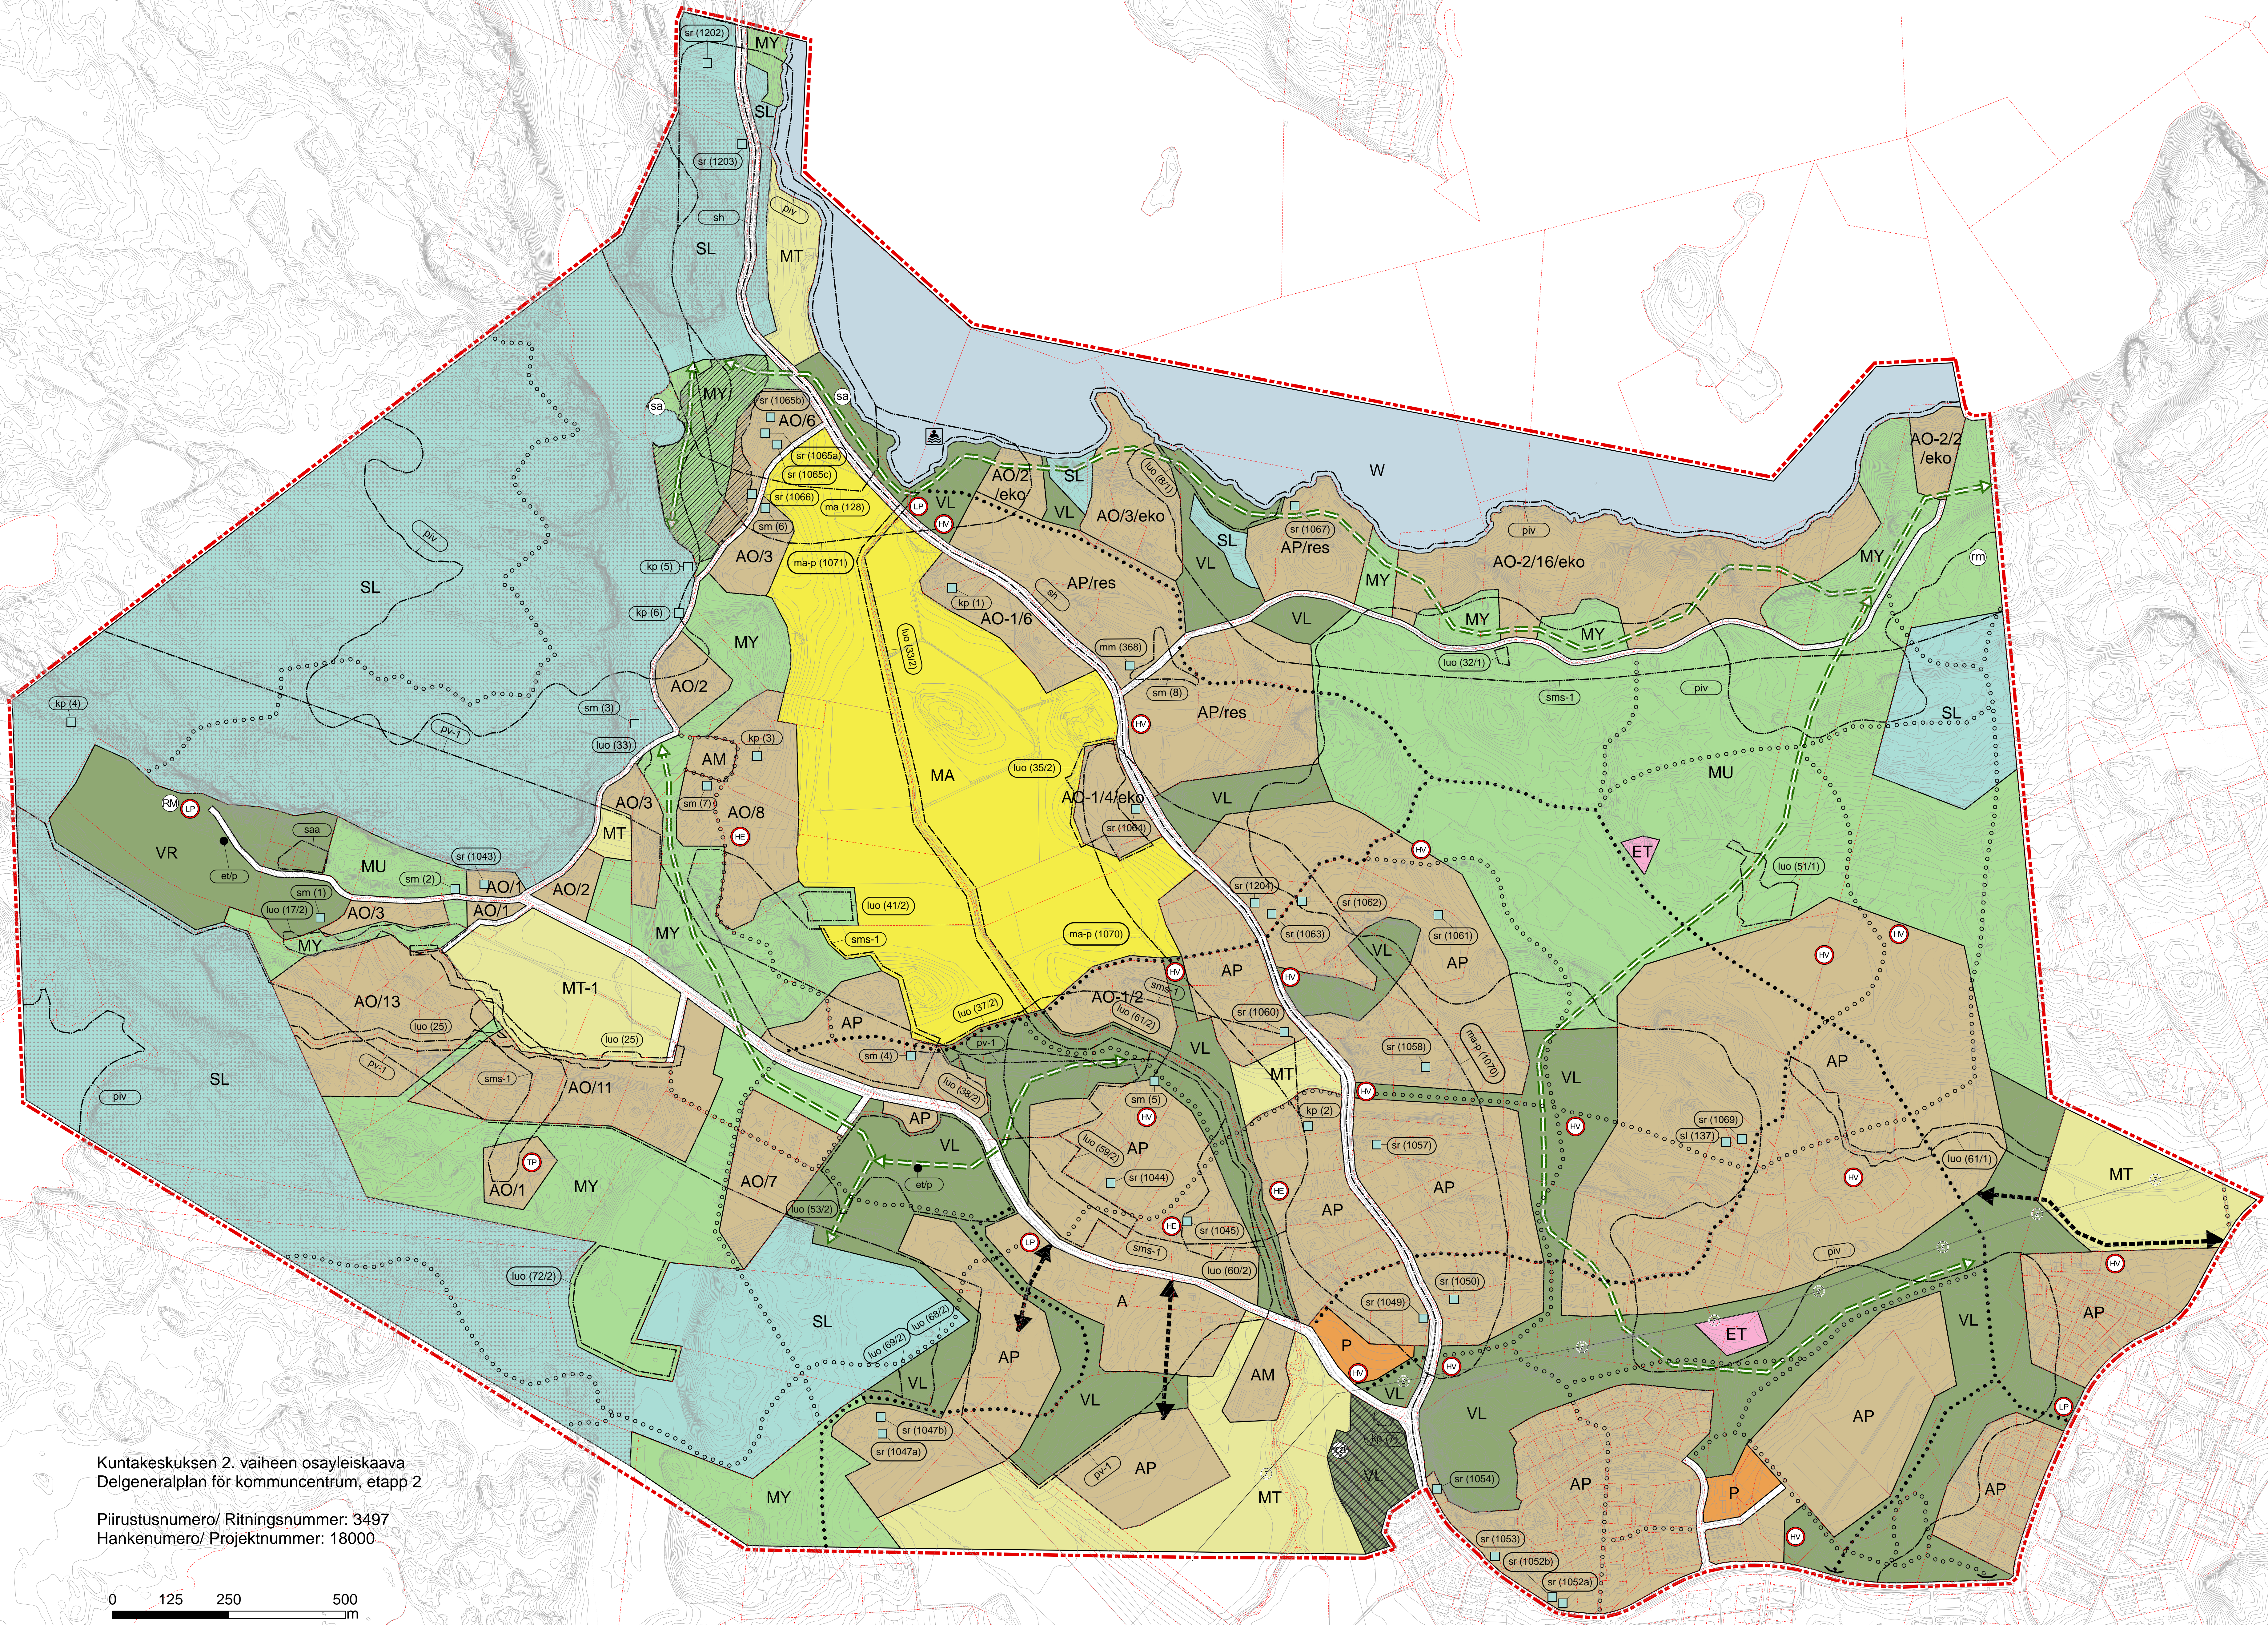

Alue, jota ei panna voimaan

Kuntakeskuksen 2. vaiheen osayleiskaava
Delgeneralplan för kommuncentrum, etapp 2

Piirustusnumero/ Ritningsnummer: 3497
Hankenumero/ Projektnummer: 18000