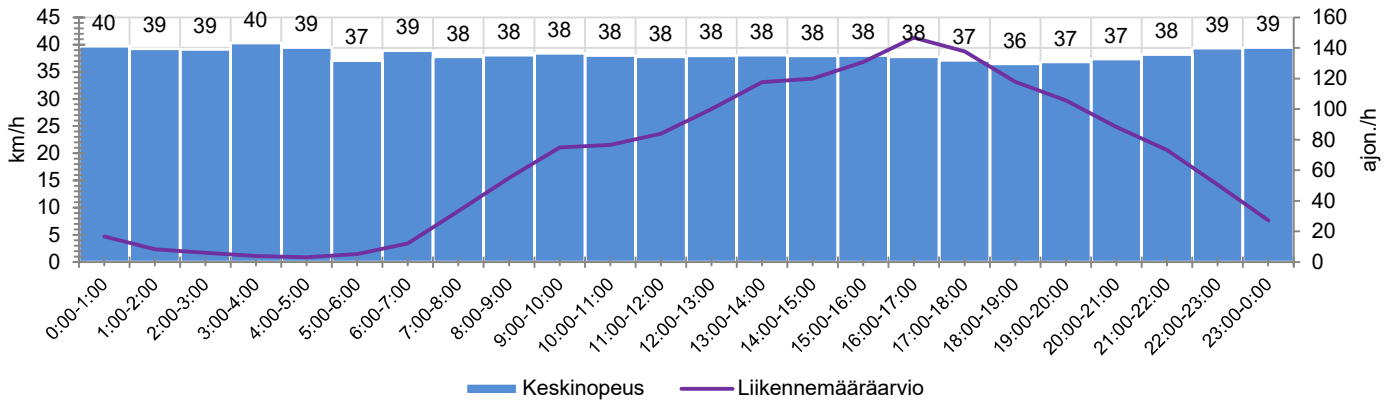

TUNTIKOHTAISET KESKIMÄÄRÄISET HAVAINTOARVOT