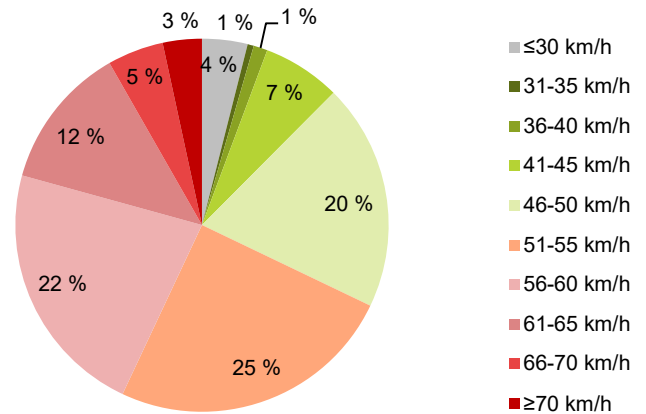

Siirrettävät nopeusnäyttötaulut 2023

MITTAUSPAIKKA

Volsintie, Kirkkonummi

Mariefredintien liittymän jälkeinen kohta, pohjoiseen ajettaessa.

Sijainti: <https://goo.gl/maps/yq6gYj5eDnG2>

Tieosoite: 11255/1/5760, oikea

Kylä

ma 7.8.2023 - ma 21.8.2023

50 km/h

2182 ajon./vrk

KOHTEEN TYYPI

MITTAUSAJANKOHTA

KOHTEEN NOPEUSRAJOITUS

TIEREKISTERIN KVL-ARVO

MUUTA HUOMIOITAVAA

-

HAVAINTOARVOT (saapuva suunta)	
KESKINOPEUS	53 km/h
85 % PERSENTIILINOPEUS *	62 km/h
RAJOITUKSEN YLITTÄNEITÄ	68 %
YLI 10 KM/H RAJOITUKSEN YLITTÄNEITÄ	20 %
ARVIO SUUNNAN LIIKENNEMÄÄRÄSTÄ	692 ajon./vrk

* Tarkastelujaksolla mitattu nopeus, jonka alitti 85 % ajoneuvoista

HUOM. Kaikki tunnusluvut edustavat tilannetta, jossa näyttö on ollut maastossa ja on siten osaltaan vaikuttanut alentavasti ajonopeuksiin