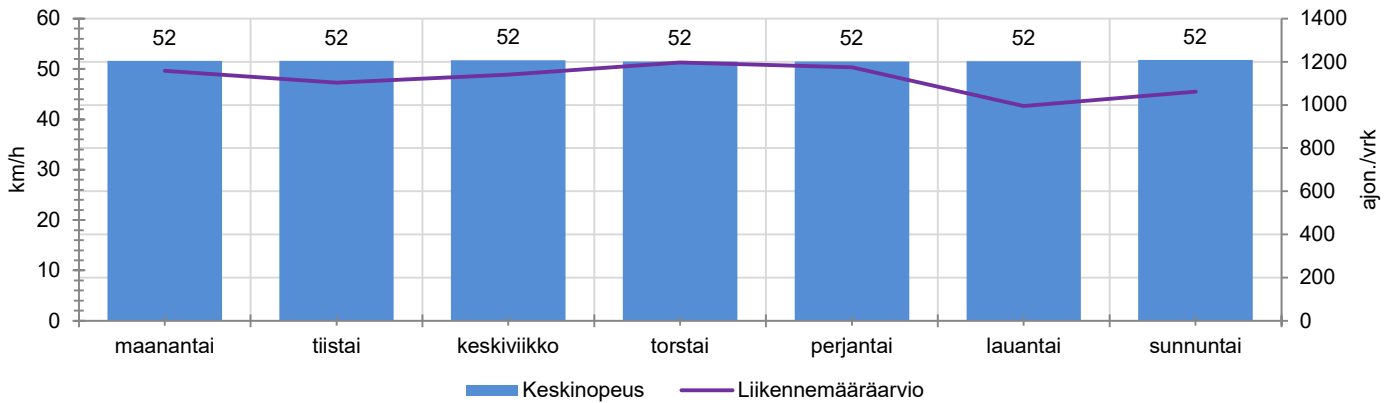

KOHTEEN NOPEUSRAJOITUS

TIEREKISTERIN KVL-ARVO

MUUTA HUOMIOITAVAA

-

HAVAINTOARVOT (saapuva suunta)	
KESKINOPEUS	52 km/h
85 % PERSENTIILINOPEUS *	58 km/h
RAJOITUKSEN YLITTÄNEITÄ	56 %
YLI 10 KM/H RAJOITUKSEN YLITTÄNEITÄ	9 %
ARVIO SUUNNAN LIIKENNEMÄÄRÄSTÄ	1120 ajon./vrk

TUNTIKOHTAISET KESKIMÄÄRÄISET HAVAINTOARVOT

VIIKONPÄIVÄKOHTAISET KESKIMÄÄRÄISET HAVAINTOARVOT

Siirrettävät nopeusnäyttötaulut 2023

MITTAUSPAIKKA

Evitskogintie, Kirkkonummi

Näyttö suoralla ennen Kylmäläntietä edeltävää suojatietä ja bussipysäkkejä, idästä ajettaessa.