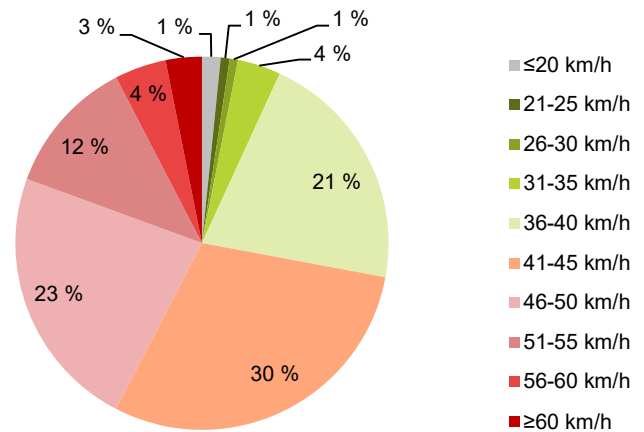

Siirrettävät nopeusnäyttötaulut 2023

MITTAUSPAIKKA

Lamminpääntie, Kirkkonummi

Kullervonkujan liittymää edeltävä osuus, pohjoiseen ajettaessa.

Sijainti: <https://goo.gl/maps/dFYCUCL3MeCwGcX9A>

Tieosoite: 11287/1/640, oikea

Suojatie

ma 26.6.2023 - ma 10.7.2023

40 km/h

1821 ajon./vrk

KOHTEEN TYYPI

MITTAUSAJANKOHTA

KOHTEEN NOPEUSRAJOITUS

TIEREKISTERIN KVL-ARVO

MUUTA HUOMIOITAVAA

-

HAVAINTOARVOT (saapuva suunta)	
KESKINOPEUS	44 km/h
85 % PERSENTIILINOPEUS *	52 km/h
RAJOITUKSEN YLITTÄNEITÄ	72 %
YLI 10 KM/H RAJOITUKSEN YLITTÄNEITÄ	19 %
ARVIO SUUNNAN LIIKENMÄÄRÄSTÄ	902 ajon./vrk

* Tarkastelujaksolla mitattu nopeus, jonka alitti 85 % ajoneuvoista

HUOM. Kaikki tunnusluvut edustavat tilannetta, jossa näyttö on ollut maastossa ja on siten osaltaan vaikuttanut alentavasti ajonopeuksiin