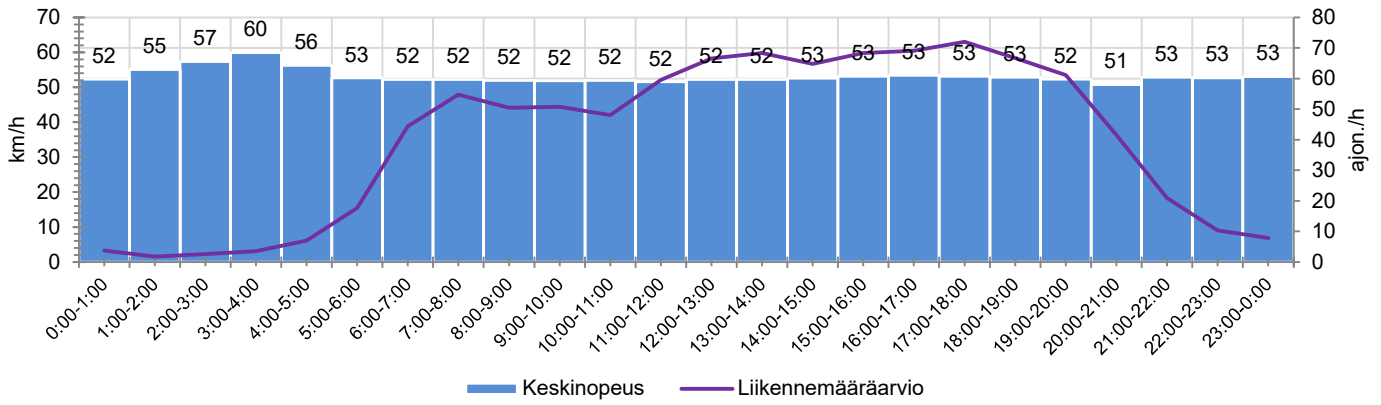

TUNTIKOHTAISET KESKIMÄÄRÄISET HAVAINTOARVOT