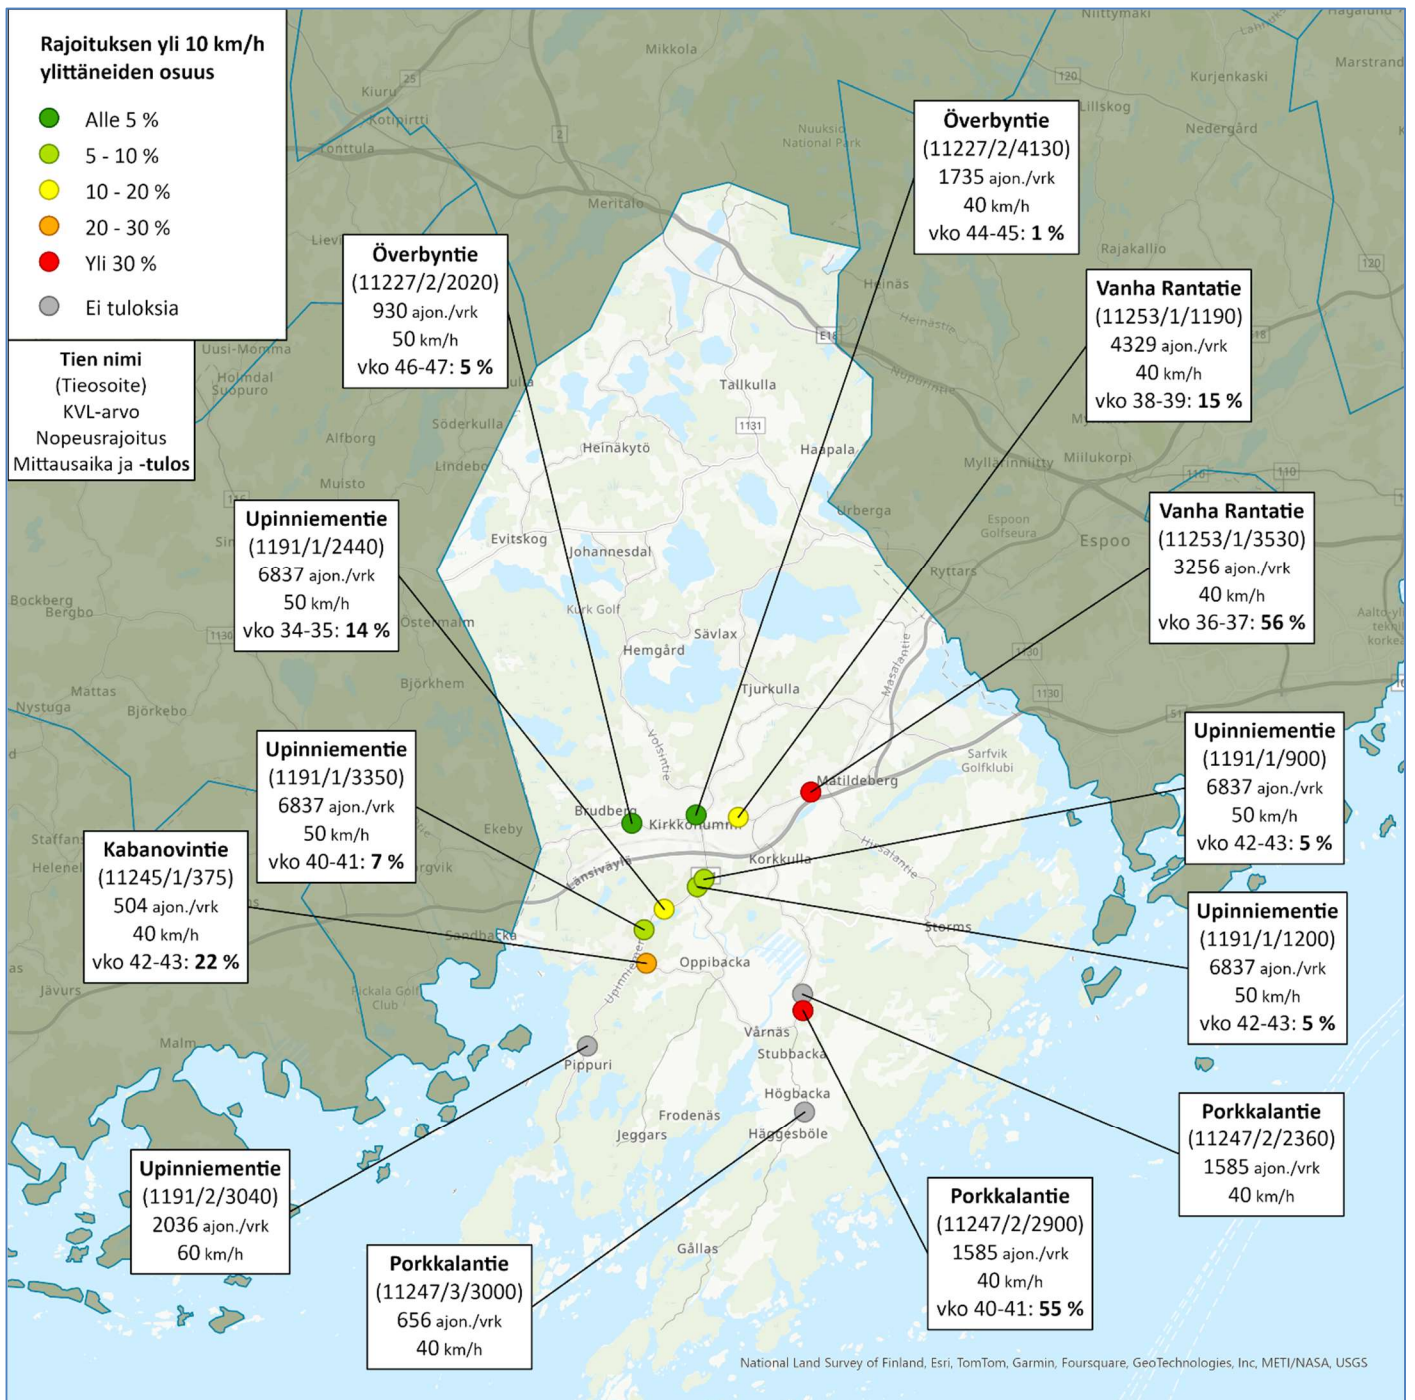

Siirrettävät nopeusnäyttötaulut 2023

KIRKKONUMMI

Nopeusnäyttöjen tulokset (pohjoispuoli)

Siirrettävät nopeusnäyttötaulut 2023

KIRKKONUMMI

Nopeusnäyttöjen tulokortit (eteläpuoli)

Siirrettävät nopeusnäyttötaulut 2023

MITTAUSPAIKKA

Sjökullantie, Kirkkonummi

Sjökulla skolanin kohta, idästä saavuttaessa.

Sijainti: <https://goo.gl/maps/F4RLL>

Tieosoite: 11233/1/2440, oikea

Koulu

ke 5.4.2023 - ma 17.4.2023

50 km/h