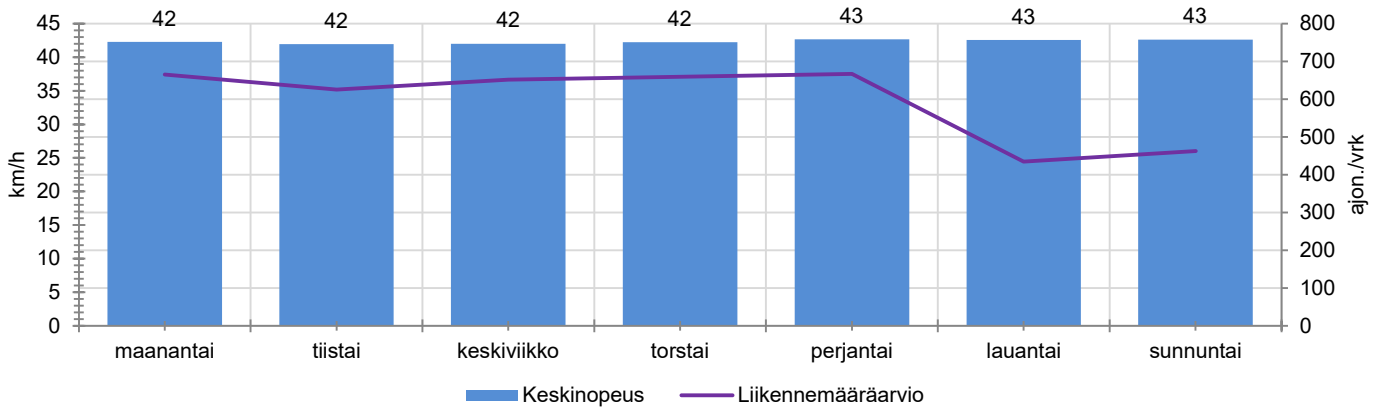

VIIKONPÄIVÄKOHTAISET KESKIMÄÄRÄISET HAVAINTOARVOT