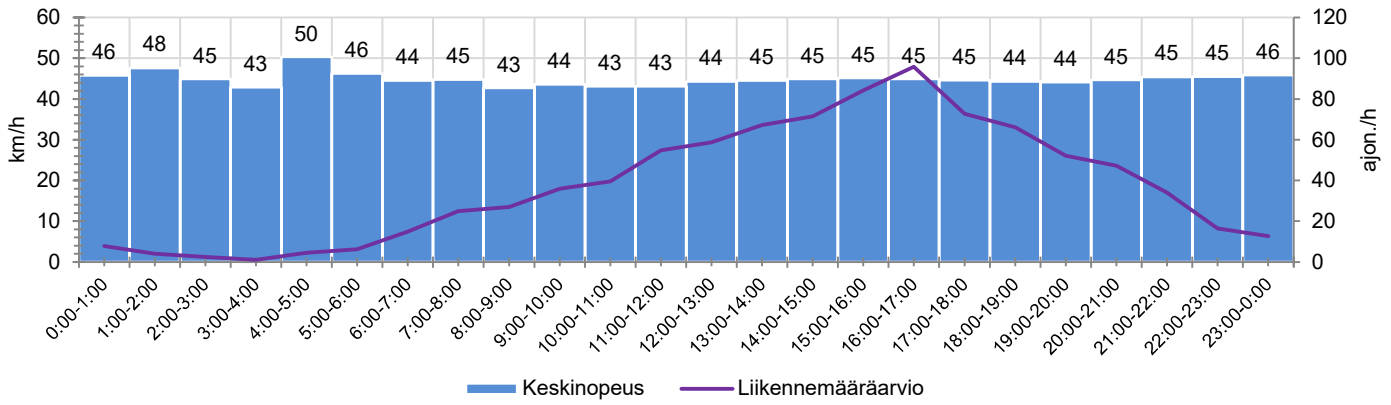

TUNTIKOHTAISET KESKIMÄÄRÄISET HAVAINTOARVOT