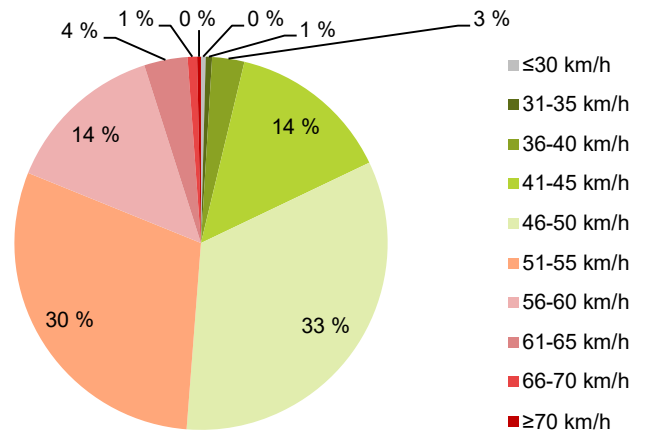

Siirrettävät nopeusnäyttötaulut 2023

Kirkkonummi
Espoon alueurakka

MITTAUSPAIKKA

Överbyntie, Kirkkonummi

Taajamamerkin ja nopeusrajoitusmerkin välinen osuus, Kirkkonummen suuntaan ajettaessa.

Sijainti: <https://goo.gl/maps/zuOfv>

Tieosoite: 11227/2/2020, oikea

Sisääntuloväylä

ma 13.11.2023 - su 26.11.2023

50 km/h

930 ajon./vrk

KOHTEEN TYYPI

MITTAUSAJANKOHTA

KOHTEEN NOPEUSRAJOITUS

TIEREKISTERIN KVL-ARVO

MUUTA HUOMIOITAVAA

-

HAVAINTOARVOT (saapuva suunta)	
KESKINOPEUS	51 km/h
85 % PERSENTIILINOPEUS *	56 km/h
RAJOITUKSEN YLITTÄNEITÄ	49 %
YLI 10 KM/H RAJOITUKSEN YLITTÄNEITÄ	5 %
ARVIO SUUNNAN LIIKKENEMÄÄRÄSTÄ	586 ajon./vrk

* Tarkastelujaksolla mitattu nopeus, jonka aliitti 85 % ajoneuvoista

HUOM. Kaikki tunnusluvut edustavat tilannetta, jossa näyttö on ollut maastossa ja on siten osaltaan vaikuttanut alentavasti ajonopeuksiin