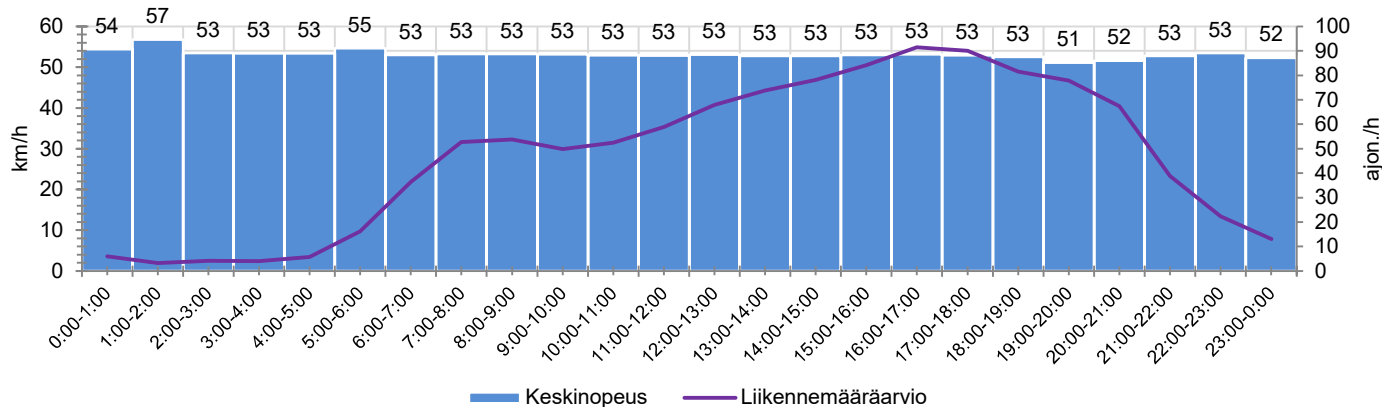

TUNTIKOHTAISET KESKIMÄÄRÄISET HAVAINTOARVOT