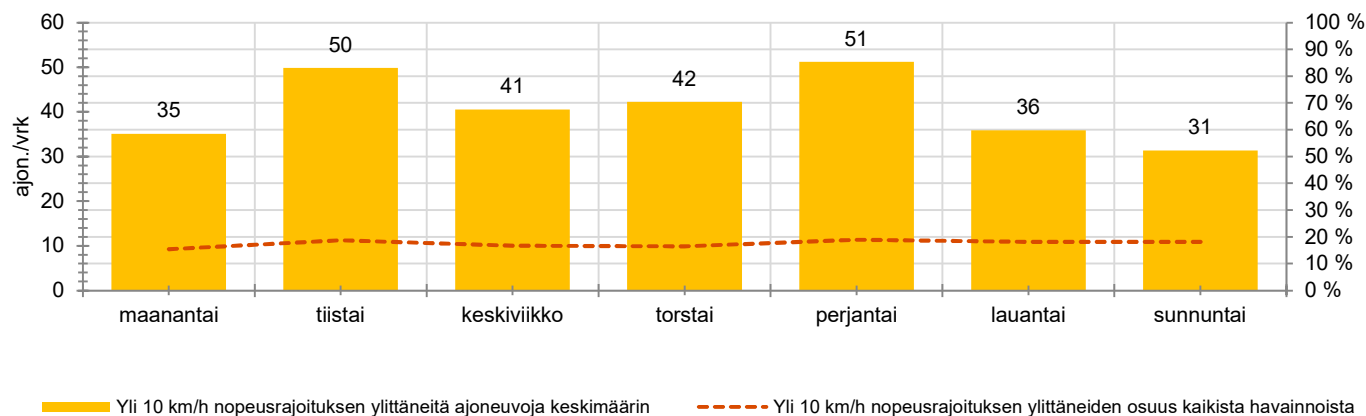

TUNTIKOHTAISET KESKIMÄÄRÄISET HAVAINTOARVOT

VIIKONPÄIVÄKOHTAISET KESKIMÄÄRÄISET HAVAINTOARVOT

Siirrettävät nopeusnäyttötaulut 2023

MITTAUSPAIKKA

Veklahdentie, Kirkkonummi

Jousitien liittymää edeltävä suora, etelään ajettaessa.