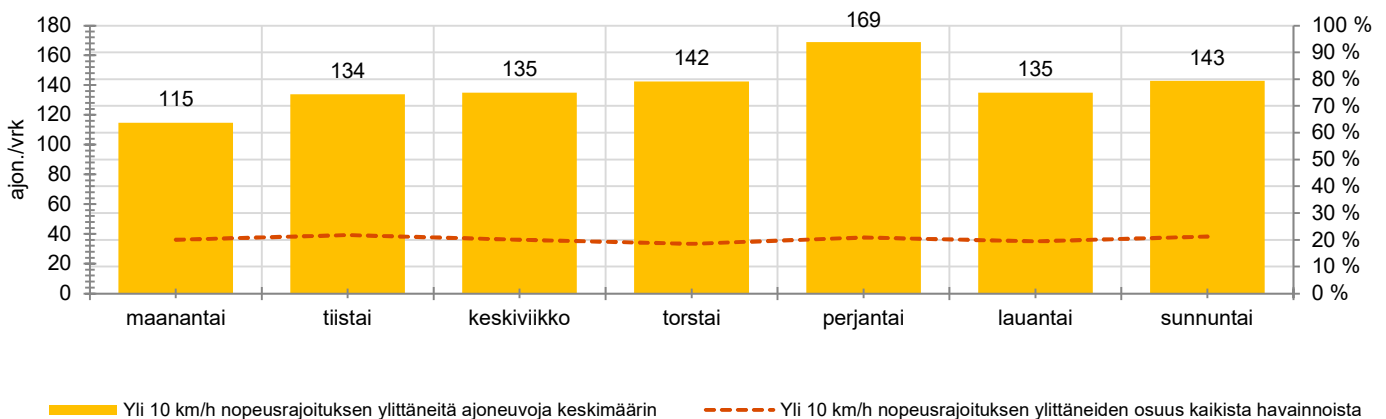

VIIKONPÄIVÄKOHTAISET KESKIMÄÄRÄISET HAVAINTOARVOT