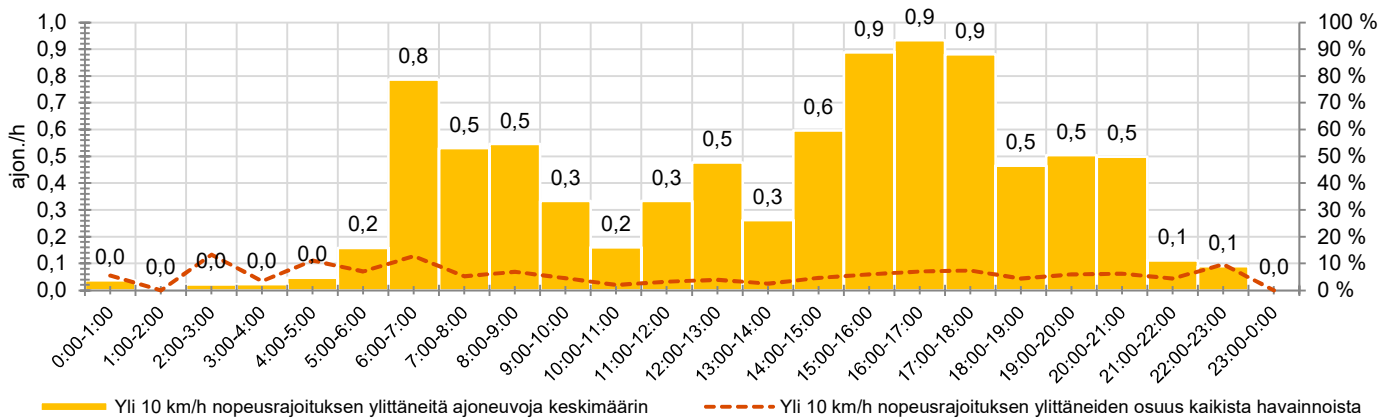

TUNTIKOHTAISET KESKIMÄÄRÄISET HAVAINTOARVOT