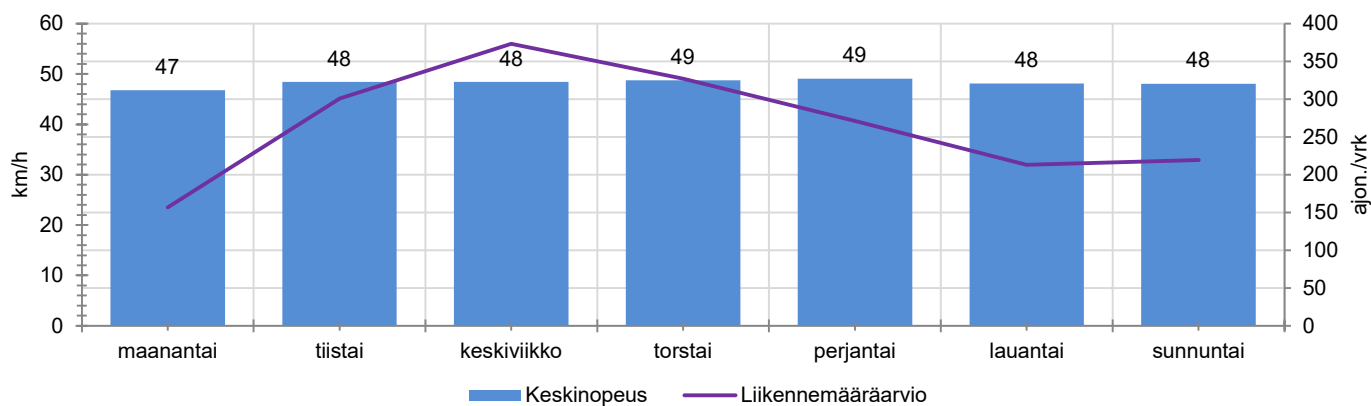

VIIKONPÄIVÄKOHTAISET KESKIMÄÄRÄISET HAVAINTOARVOT