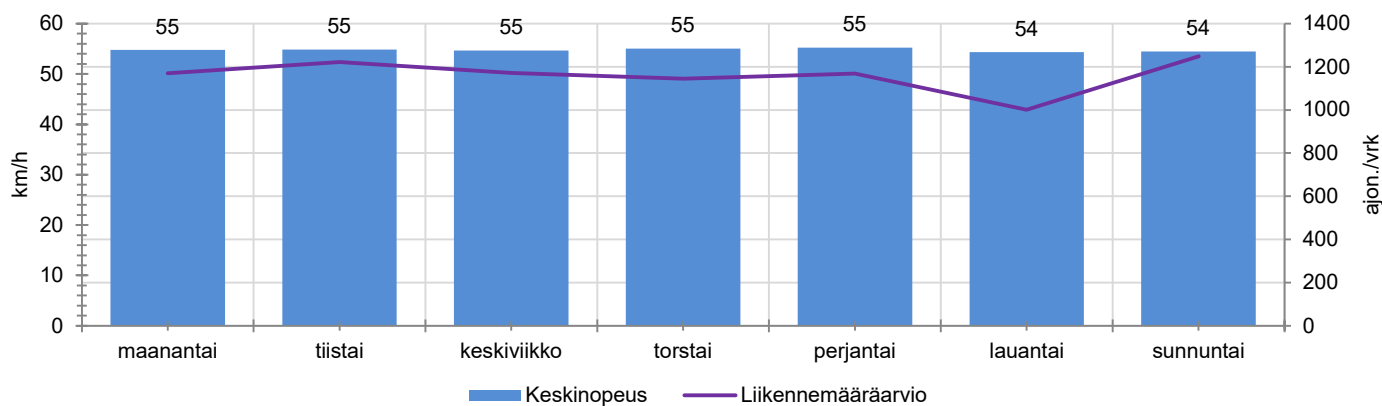

VIIKONPÄIVÄKOHTAISET KESKIMÄÄRÄISET HAVAINTOARVOT