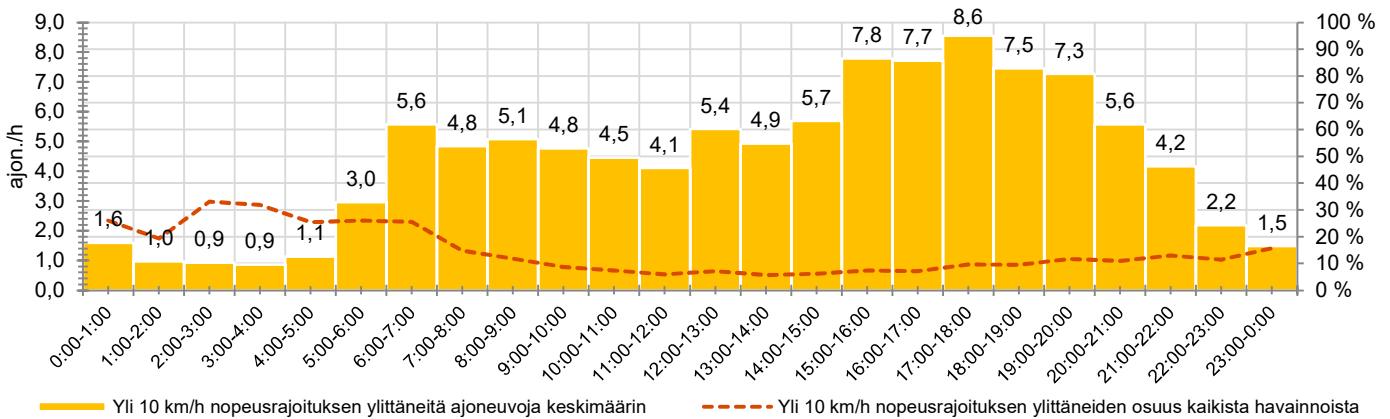

TUNTIKOHTAISET KESKIMÄÄRÄISET HAVAINTOARVOT