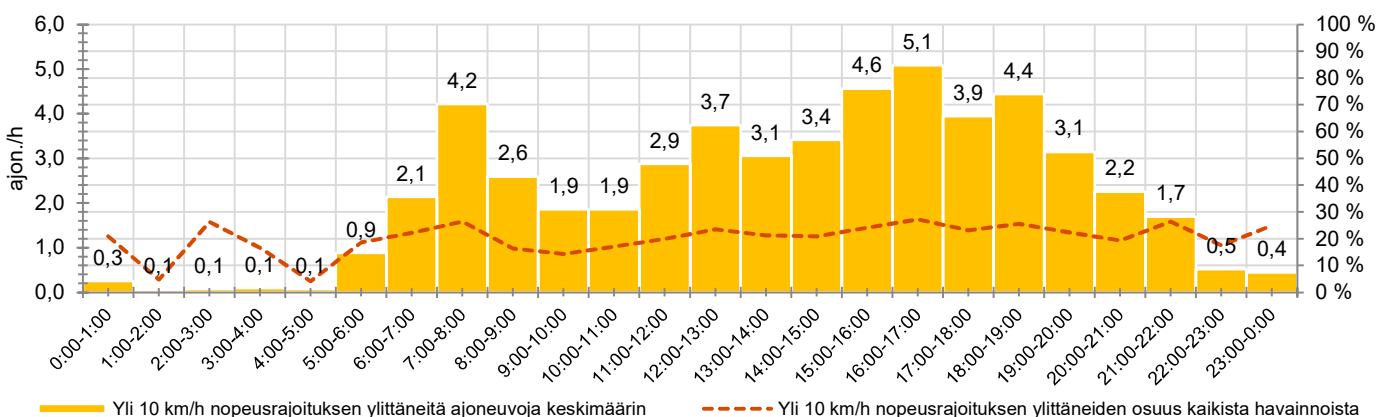

TUNTIKOHTAISET KESKIMÄÄRÄISET HAVAINTOARVOT