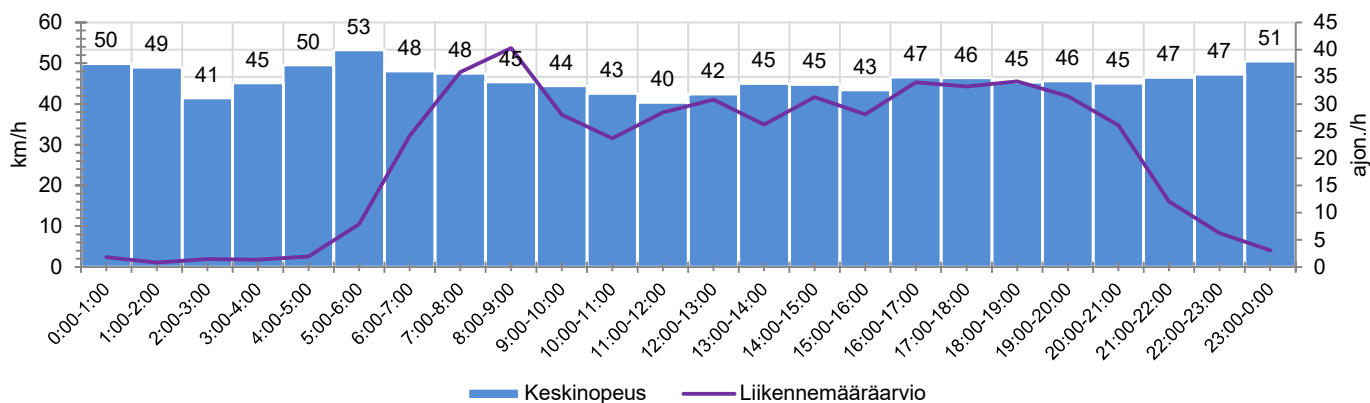

TUNTIKOHTAISET KESKIMÄÄRÄISET HAVAINTOARVOT