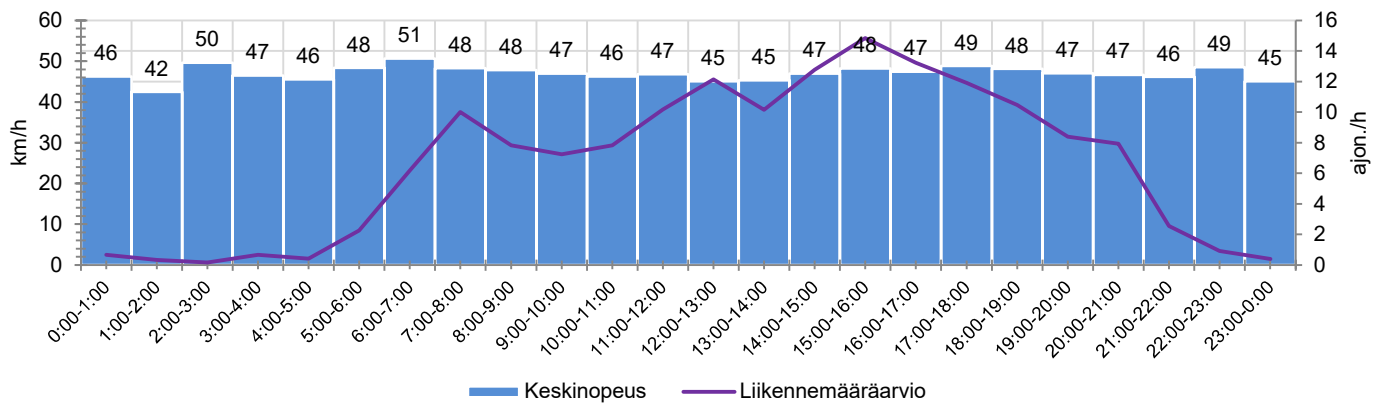

TUNTIKOHTAISET KESKIMÄÄRÄISET HAVAINTOARVOT