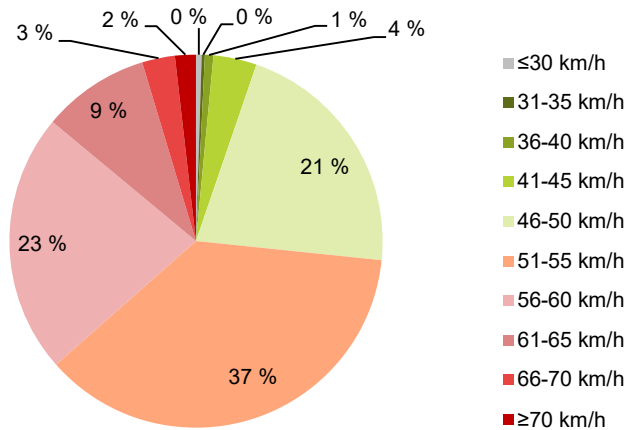

Siirrettävät nopeusnäyttötaulut 2023

MITTAUSPAIKKA

Upinniementie, Kirkkonummi

Syväjärven uimarannan kohta, etelään ajettaessa.

Sijainti: <https://goo.gl/maps/1DckAqLzaGryy81H8>

Tieosoite: 1191/1/2440, oikea

Suojatie, uimaranta

ma 24.7.2023 - ma 7.8.2023

50 km/h

6837 ajon./vrk

KOHTEEN TYYPPI

MITTAUSAJANKOHTA

KOHTEEN NOPEUSRAJOITUS

TIEREKISTERIN KVL-ARVO

MUUTA HUOMIOITAVAA

-

HAVAINTOARVOT (saapuva suunta)	
KESKINOPEUS	54 km/h
85 % PERSENTIILINOPEUS *	60 km/h
RAJOITUKSEN YLITTÄNEITÄ	73 %
YLI 10 KM/H RAJOITUKSEN YLITTÄNEITÄ	14 %
ARVIO SUUNNAN LIIKENNEMÄÄRÄSTÄ	1584 ajon./vrk

* Tarkastelujaksolla mitattu nopeus, jonka alitti 85 % ajoneuvoista

HUOM. Kaikki tunnusluvut edustavat tilannetta, jossa näyttö on ollut maastossa ja on siten osaltaan vaikuttanut alentavasti ajonopeuksiin