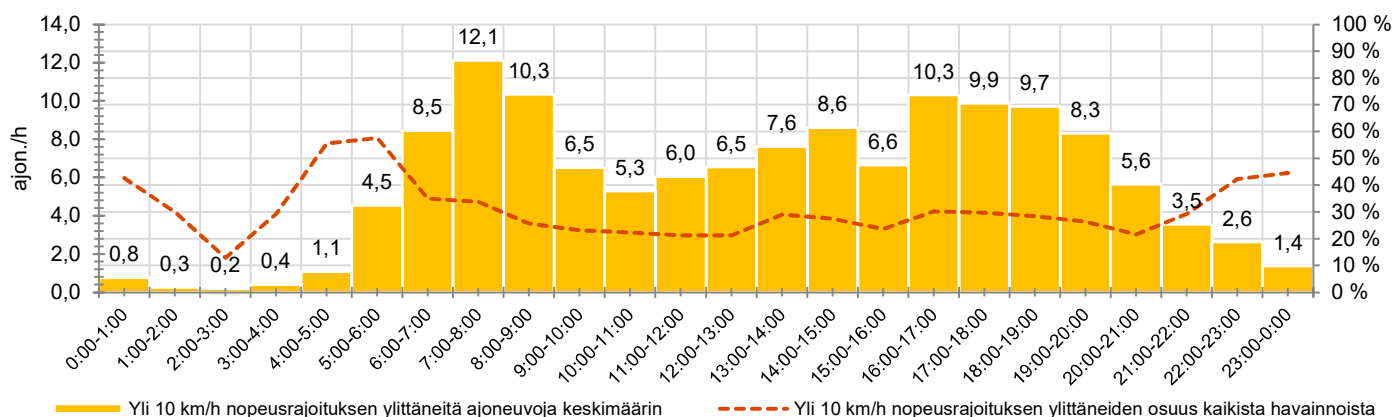

TUNTIKOHTAISET KESKIMÄÄRÄISET HAVAINTOARVOT