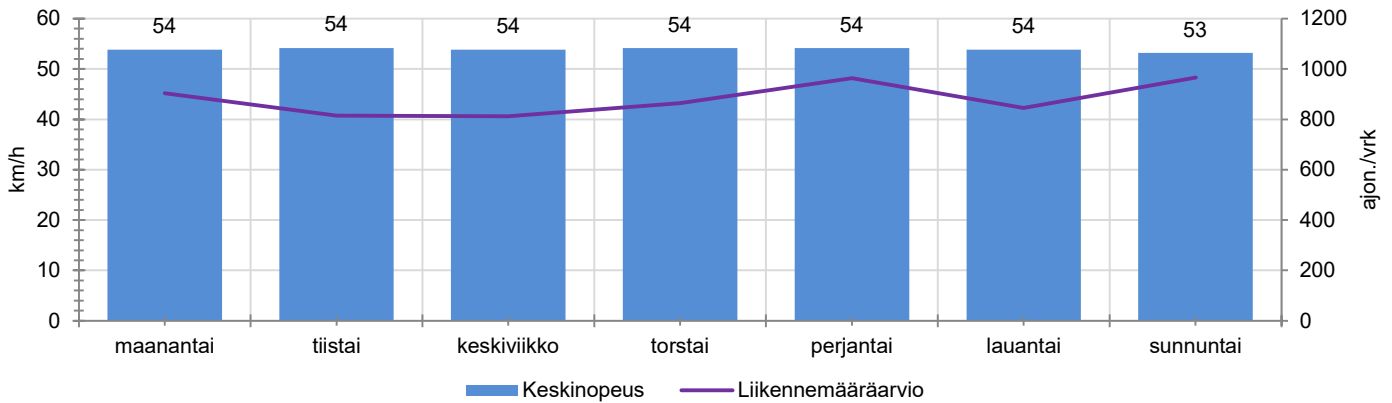

VIIKONPÄIVÄKOHTAISET KESKIMÄÄRÄISET HAVAINTOARVOT