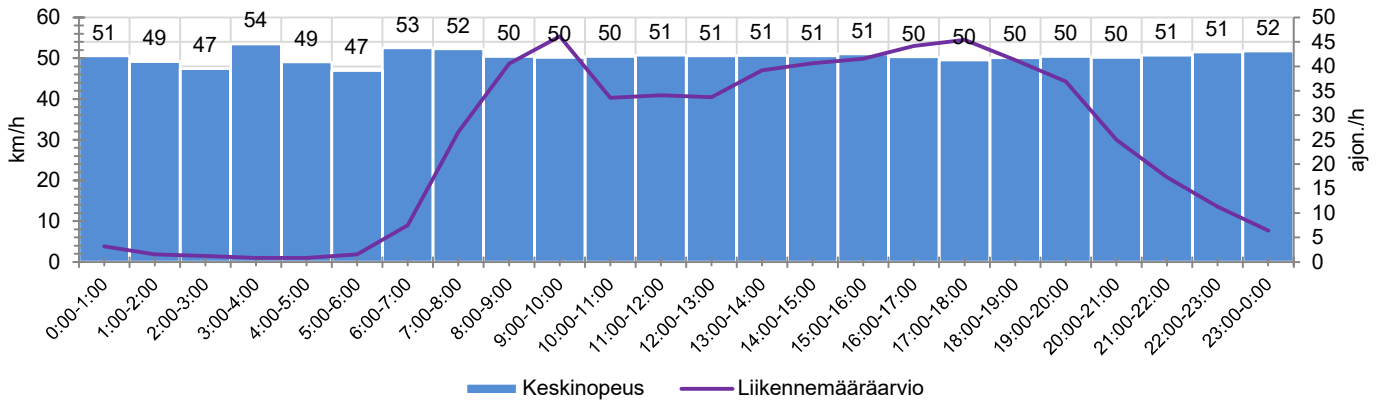

TUNTIKOHTAISET KESKIMÄÄRÄISET HAVAINTOARVOT