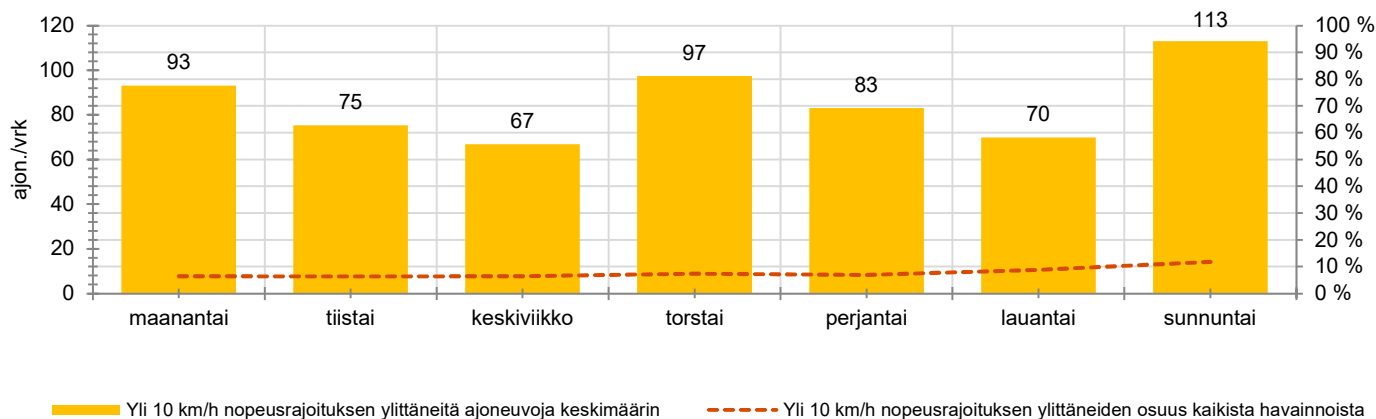

VIIKONPÄIVÄKOHTAISET KESKIMÄÄRÄISET HAVAINTOARVOT