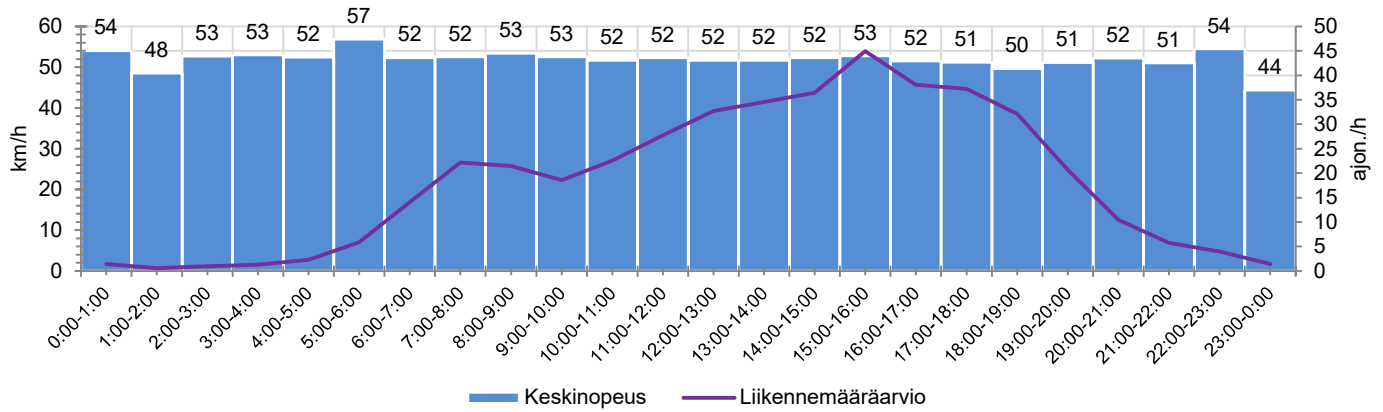

TUNTIKOHTAISET KESKIMÄÄRÄISET HAVAINTOARVOT