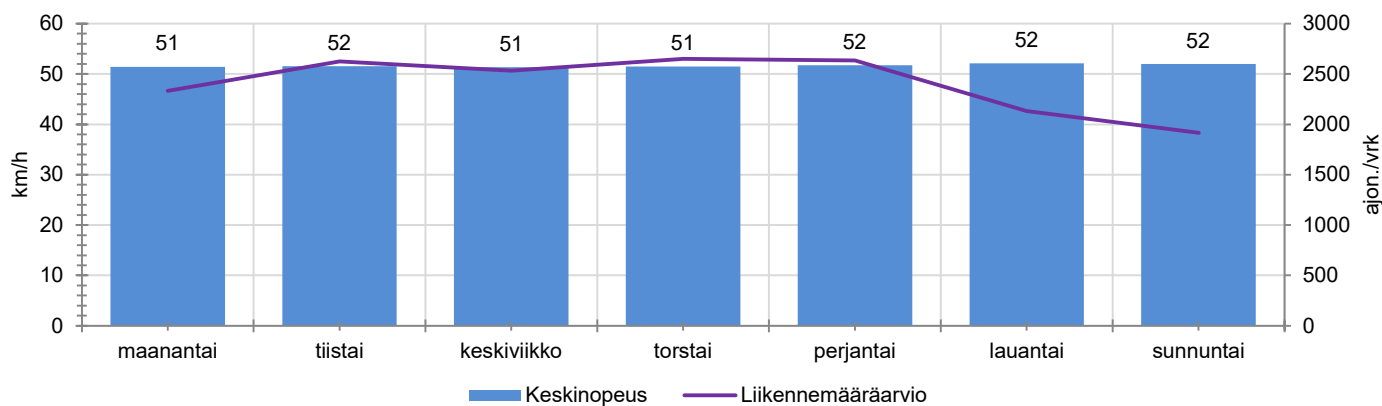

TUNTIKOHTAISET KESKIMÄÄRÄISET HAVAINTOARVOT

VIIKONPÄIVÄKOHTAISET KESKIMÄÄRÄISET HAVAINTOARVOT

Siirrettävät nopeusnäyttötaulut 2023

MITTAUSPAIKKA

Vilhonkumuntie, Kirkkonummi

Neidonkaaren liittymän suojatien edusta, itään ajettaessa