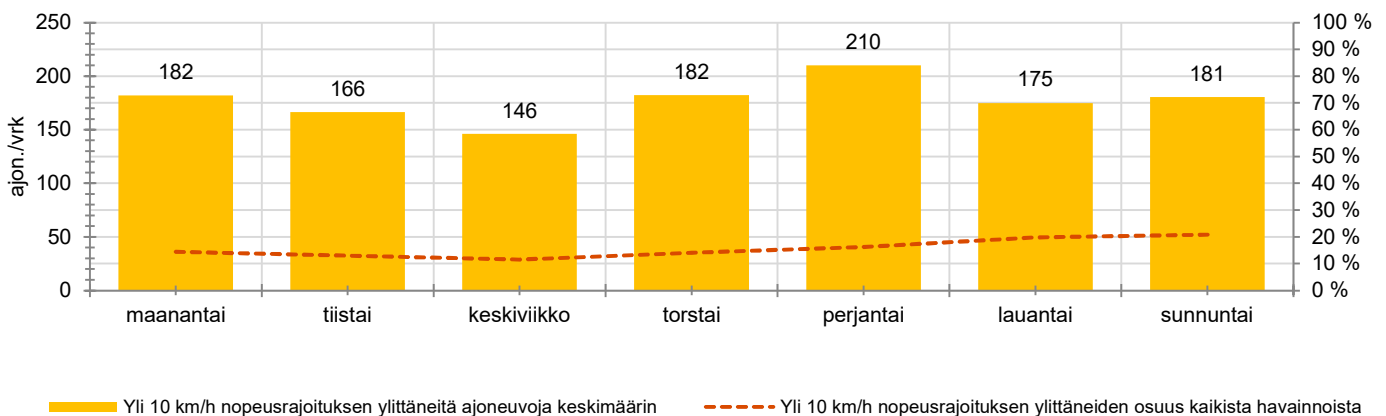

TUNTIKOHTAISET KESKIMÄÄRÄISET HAVAINTOARVOT

VIIKONPÄIVÄKOHTAISET KESKIMÄÄRÄISET HAVAINTOARVOT

Siirrettävät nopeusnäyttötaulut 2023

MITTAUSPAIKKA

Porkkalantie, Kirkkonummi

Piispankylän sisääntulo, etelästä saavuttaessa.