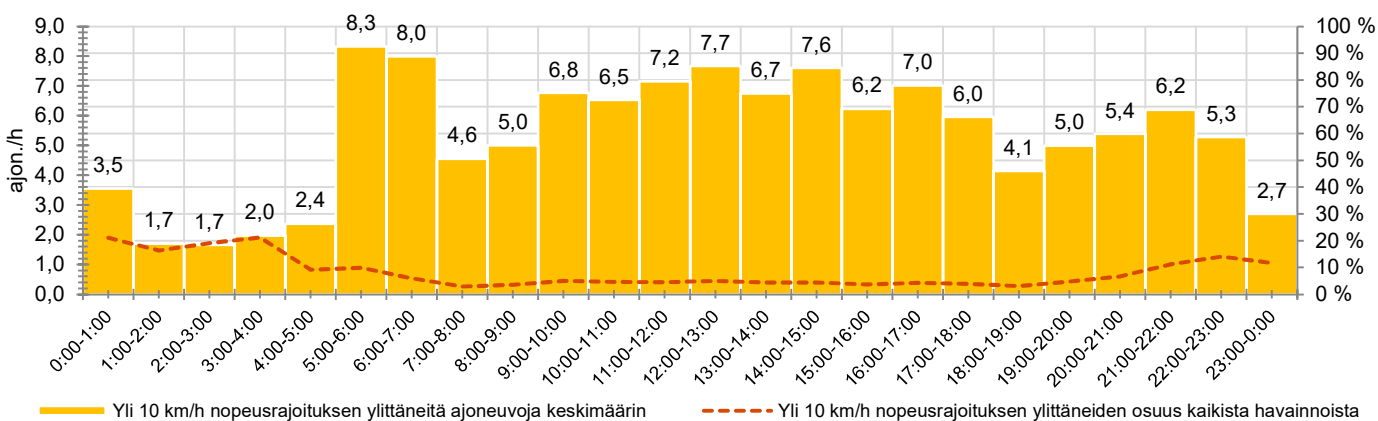

TUNTIKOHTAISET KESKIMÄÄRÄISET HAVAINTOARVOT