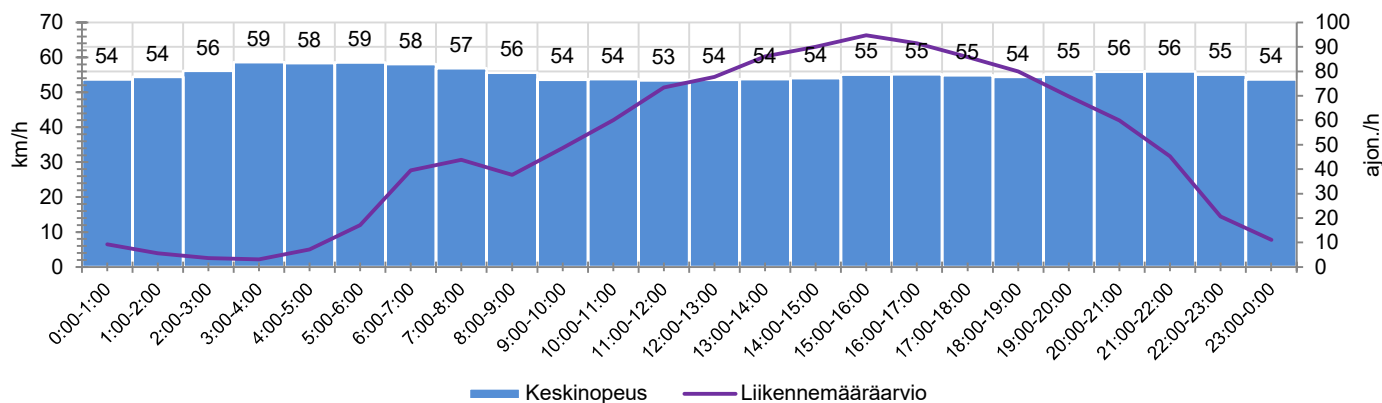

TUNTIKOHTAISET KESKIMÄÄRÄISET HAVAINTOARVOT