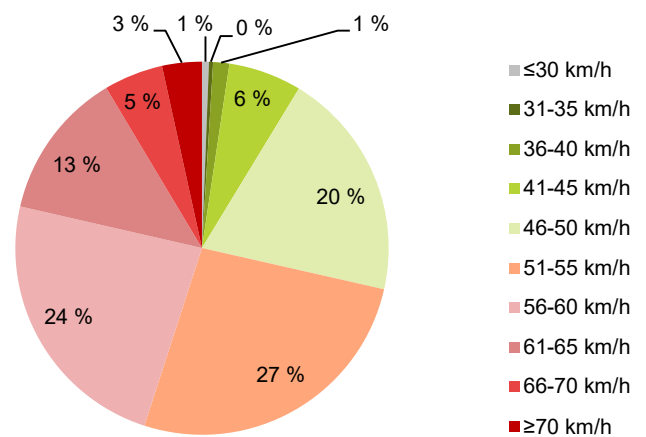

Siirrettävät nopeusnäyttötaulut 2023

MITTAUSPAIKKA

Lapinkyläntie, Kirkkonummi

Haapajärven kylän kohta, etelän suuntaan ajettaessa.

Sijainti: <https://goo.gl/maps/tnoyfgyFTbXbuVsW7>

Tieosoite: 1131/2/1560, oikea

Kylä

ma 10.7.2023 - ma 24.7.2023

50 km/h

2876 ajon./vrk

KOHTEEN TYYPI

MITTAUSAJANKOHTA

KOHTEEN NOPEUSRAJOITUS

TIEREKISTERIN KVL-ARVO

MUUTA HUOMIOITAVAA

-

HAVAINTOARVOT (saapuva suunta)	
KESKINOPEUS	55 km/h
85 % PERSENTIILINOPEUS *	62 km/h
RAJOITUKSEN YLITTÄNEITÄ	71 %
YLI 10 KM/H RAJOITUKSEN YLITTÄNEITÄ	21 %
ARVIO SUUNNAN LIIKENNEMÄÄRÄSTÄ	1155 ajon./vrk

* Tarkastelujaksolla mitattu nopeus, jonka alitti 85 % ajoneuvoista

HUOM. Kaikki tunnusluvut edustavat tilannetta, jossa näyttö on ollut maastossa ja on siten osaltaan vaikuttanut alentavasti ajonopeuksiin