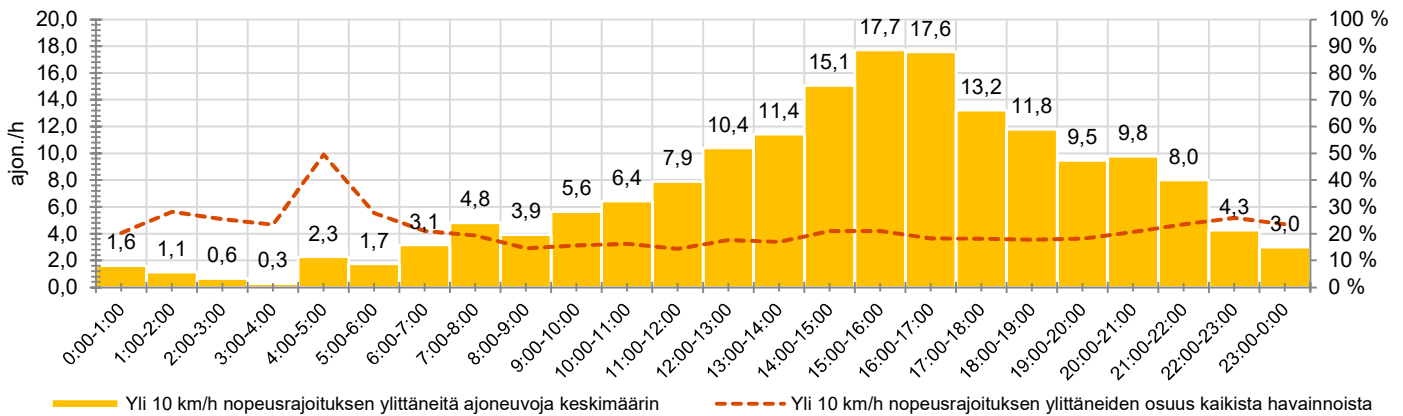

TUNTIKOHTAISET KESKIMÄÄRÄISET HAVAINTOARVOT