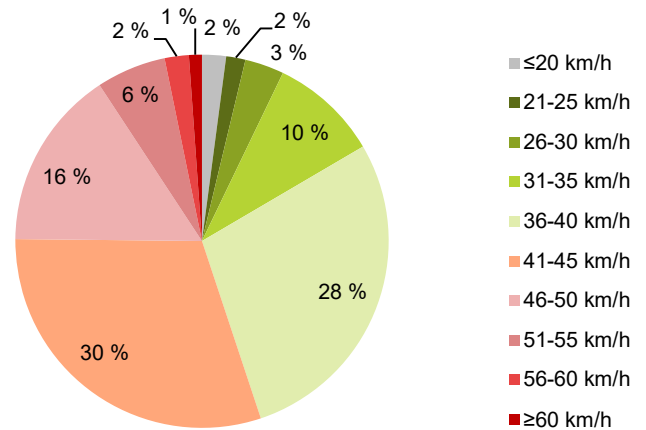

Siirrettävät nopeusnäyttötaulut 2023

MITTAUSPAIKKA

Vilhonkumuntie, Kirkkonummi

Neidonkaaren liittymän suojatien edusta, itään ajettaessa

Sijainti: <https://goo.gl/maps/Nzgg9GaDWKKEYVxT6>

Tieosoite: 11255/1/750, vasen

Suojatie

ma 30.10.2023 - ma 13.11.2023

40 km/h

2182 ajon./vrk

KOHTEEN TYYPI

MITTAUSAJANKOHTA

KOHTEEN NOPEUSRAJOITUS

TIEREKISTERIN KVL-ARVO

MUUTA HUOMIOITAVAA

-

HAVAINTOARVOT (saapuva suunta)	
KESKINOPEUS	41 km/h
85 % PERSENTIILINOPEUS *	48 km/h
RAJOITUKSEN YLITTÄNEITÄ	55 %
YLI 10 KM/H RAJOITUKSEN YLITTÄNEITÄ	9 %
ARVIO SUUNNAN LIIKENNEMÄÄRÄSTÄ	679 ajon./vrk

* Tarkastelujaksolla mitattu nopeus, jonka aliitti 85 % ajoneuvoista

HUOM. Kaikki tunnusluvut edustavat tilannetta, jossa näyttö on ollut maastossa ja on siten osaltaan vaikuttanut alentavasti ajonopeuksiin