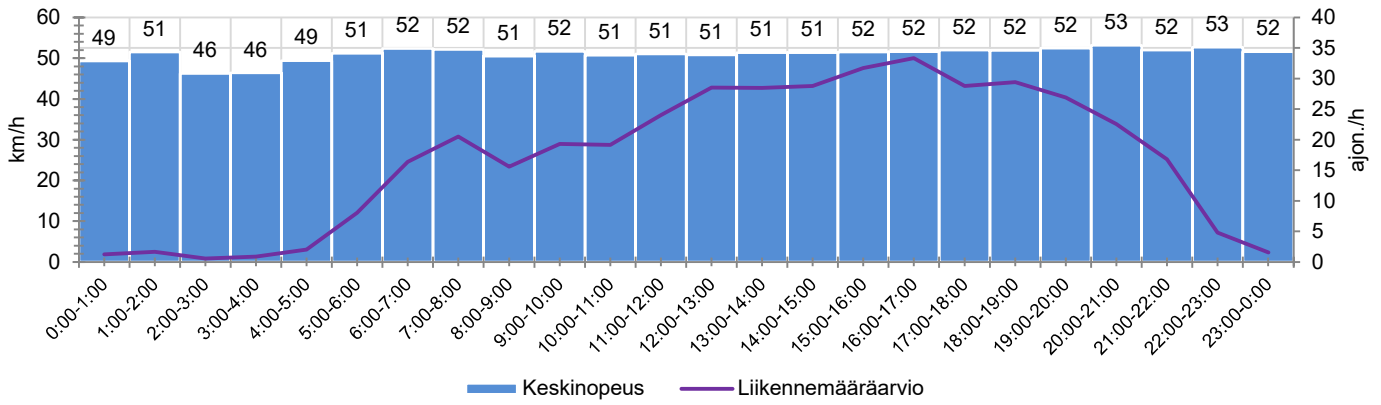

TUNTIKOHTAISET KESKIMÄÄRÄISET HAVAINTOARVOT