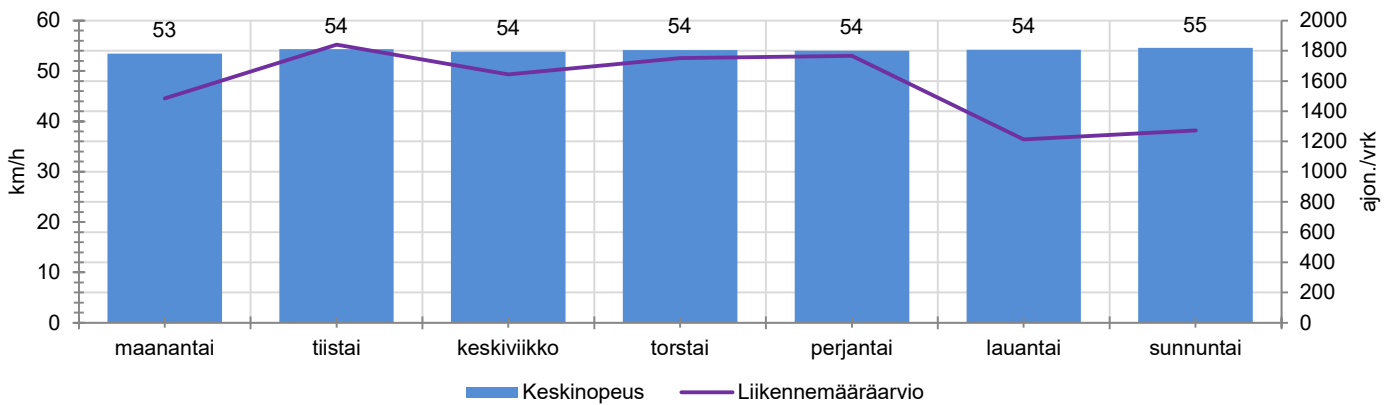

TUNTIKOHTAISET KESKIMÄÄRÄISET HAVAINTOARVOT

VIIKONPÄIVÄKOHTAISET KESKIMÄÄRÄISET HAVAINTOARVOT

Siirrettävät nopeusnäyttötaulut 2023

MITTAUSPAIKKA

Veklahdentie, Kirkkonummi

Lapsia- ja suojatien ennakkovaroitusmerkin jälkeinen osuus, pohjoiseen ajettaessa.