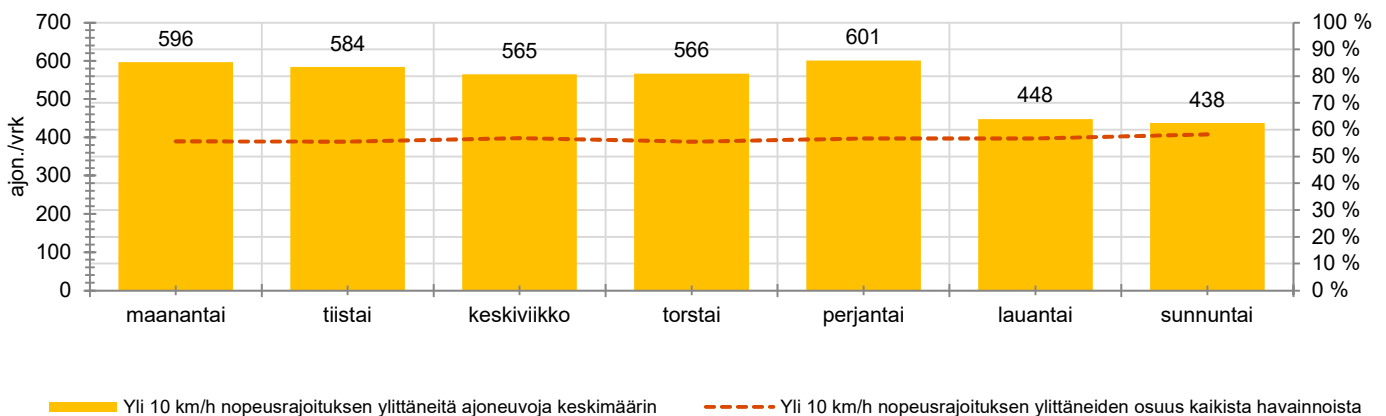

TUNTIKOHTAISET KESKIMÄÄRÄISET HAVAINTOARVOT

VIIKONPÄIVÄKOHTAISET KESKIMÄÄRÄISET HAVAINTOARVOT

Siirrettävät nopeusnäyttötaulut 2023

MITTAUSPAIKKA

Gesterbyntie, Kirkkonummi

Hevosenkavion liittymän ja suojatien välinen osuus, Kirkkonummen suuntaan ajettaessa.