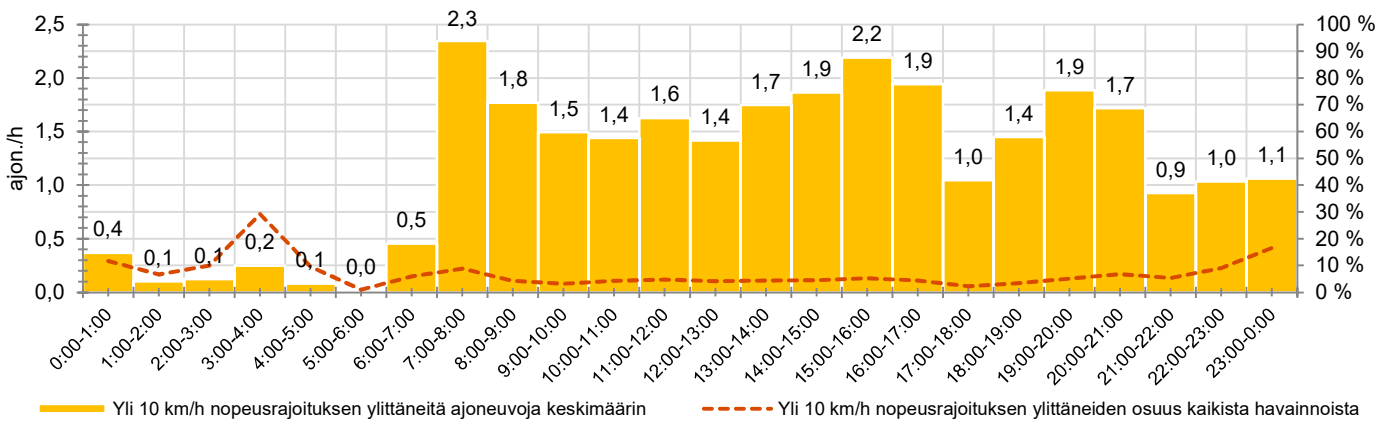

TUNTIKOHTAISET KESKIMÄÄRÄISET HAVAINTOARVOT