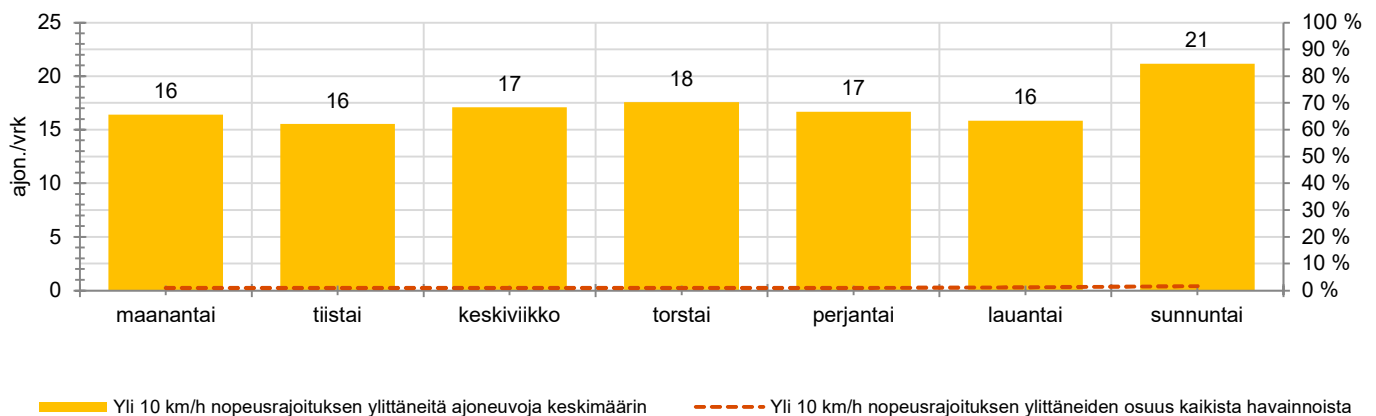

TUNTIKOHTAISET KESKIMÄÄRÄISET HAVAINTOARVOT

VIIKONPÄIVÄKOHTAISET KESKIMÄÄRÄISET HAVAINTOARVOT

Siirrettävät nopeusnäyttötaulut 2023

Kirkkonummi
Espoon alueurakka

MITTAUSPAIKKA

Överbyntie, Kirkkonummi

Taajamamerkin ja nopeusrajoitusmerkin välinen osuus, Kirkkonummen suuntaan ajettaessa.