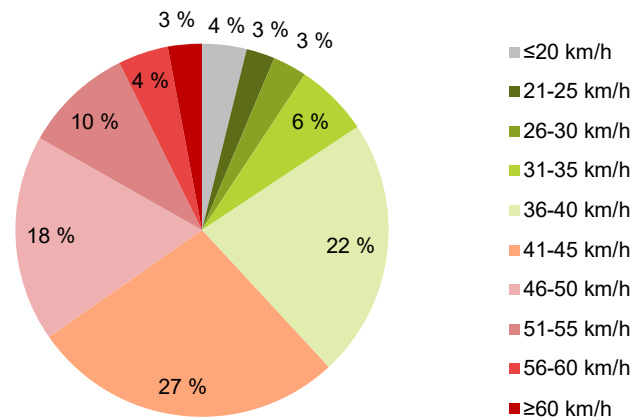

Siirrettävät nopeusnäyttötaulut 2023

MITTAUSPAIKKA

Gesterbyntie, Kirkkonummi

Hevosenkavion liittymän ja suojatien välinen osuus, Kirkkonummen suuntaan ajettaessa.

Sijainti: <https://goo.gl/maps/EtWR9pAVVYEnutDW9>

Tieosoite: 11269/1/2550, vasen

Sisääntuloväylä

ma 18.9.2023 - ma 2.10.2023

40 km/h

1763 ajon./vrk

KOHTEEN TYYPI

MITTAUSAJANKOHTA

KOHTEEN NOPEUSRAJOITUS

TIEREKISTERIN KVL-ARVO

MUUTA HUOMIOITAVAA

-

HAVAINTOARVOT (saapuva suunta)	
KESKINOPEUS	42 km/h
85 % PERSENTIILINOPEUS *	51 km/h
RAJOITUKSEN YLITTÄNEITÄ	62 %
YLI 10 KM/H RAJOITUKSEN YLITTÄNEITÄ	16 %
ARVIO SUUNNAN LIIKENNEMÄÄRÄSTÄ	597 ajon./vrk

* Tarkastelujaksolla mitattu nopeus, jonka alitti 85 % ajoneuvoista

HUOM. Kaikki tunnusluvut edustavat tilannetta, jossa näyttö on ollut maastossa ja on siten osaltaan vaikuttanut alentavasti ajonopeuksiin