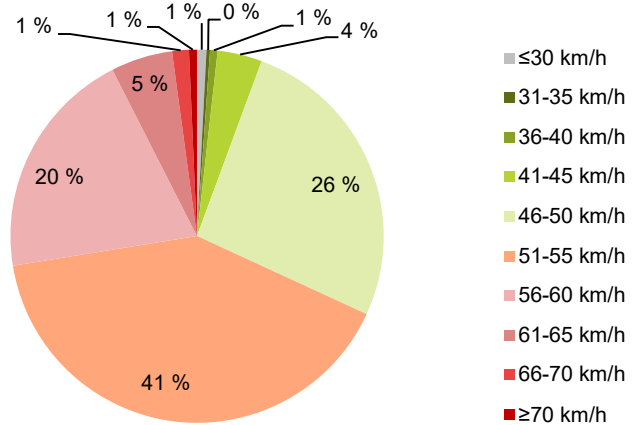

Siirrettävät nopeusnäyttötaulut 2023

MITTAUSPAIKKA

Upinniementie, Kirkkonummi

Sokeritehtaantien liittymää edeltävä osuus, etelään ajettaessa.

Sijainti: <https://goo.gl/maps/7P78wo7A3v22>

Tieosoite: 1191/1/3350, oikea

Suojatie

ma 2.10.2023 - su 15.10.2023

50 km/h

6837 ajon./vrk

KOHTEEN TYYPI

MITTAUSAJANKOHTA

KOHTEEN NOPEUSRAJOITUS

TIEREKISTERIN KVL-ARVO

MUUTA HUOMIOITAVAA

-

HAVAINTOARVOT (saapuva suunta)	
KESKINOPEUS	53 km/h
85 % PERSENTIILINOPEUS *	58 km/h
RAJOITUKSEN YLITTÄNEITÄ	68 %
YLI 10 KM/H RAJOITUKSEN YLITTÄNEITÄ	7 %
ARVIO SUUNNAN LIIKENNEMÄÄRÄSTÄ	1132 ajon./vrk

* Tarkastelujaksolla mitattu nopeus, jonka aliitti 85 % ajoneuvoista

HUOM. Kaikki tunnusluvut edustavat tilannetta, jossa näyttö on ollut maastossa ja on siten osaltaan vaikuttanut alentavasti ajonopeuksiin