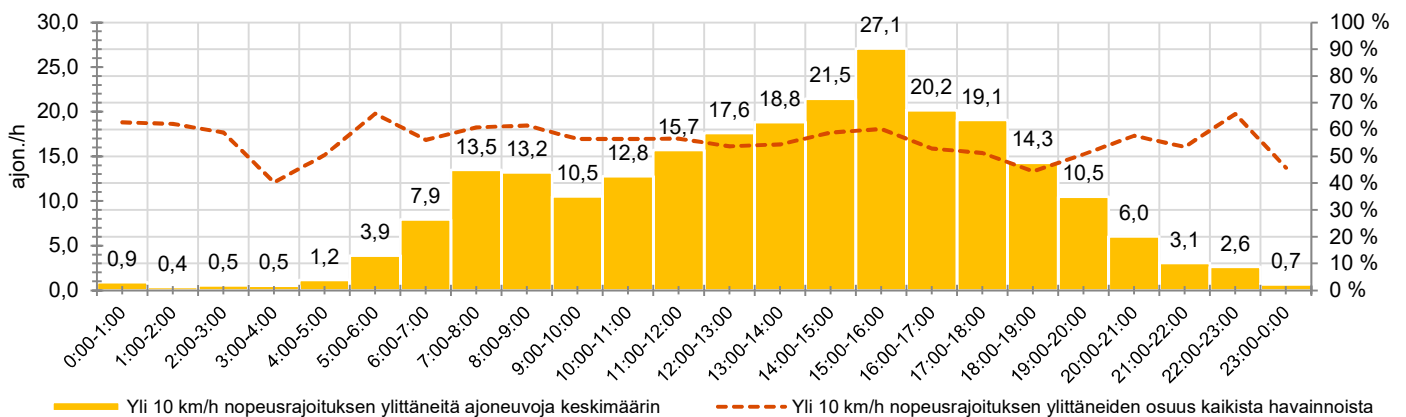

TUNTIKOHTAISET KESKIMÄÄRÄISET HAVAINTOARVOT