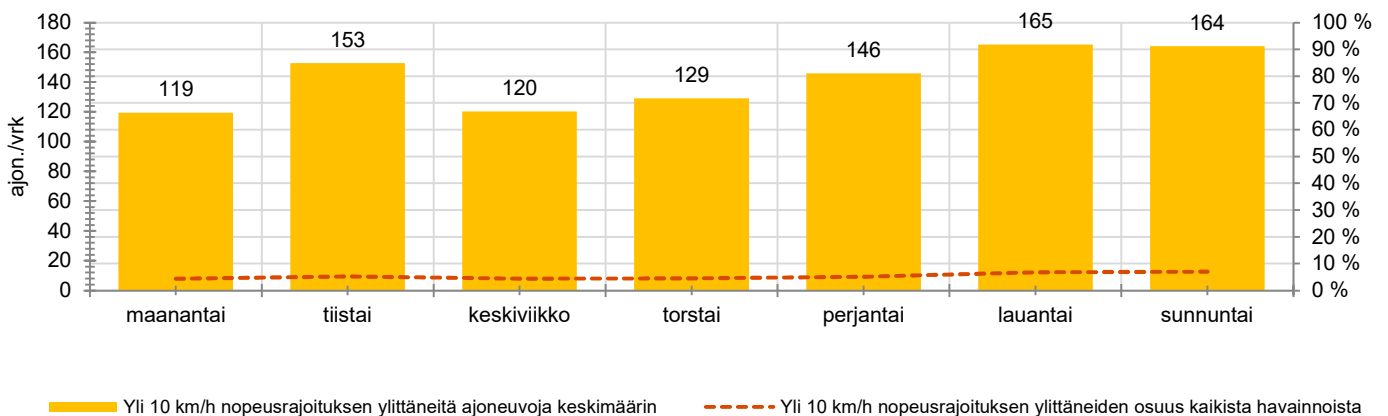

VIIKONPÄIVÄKOHTAISET KESKIMÄÄRÄISET HAVAINTOARVOT