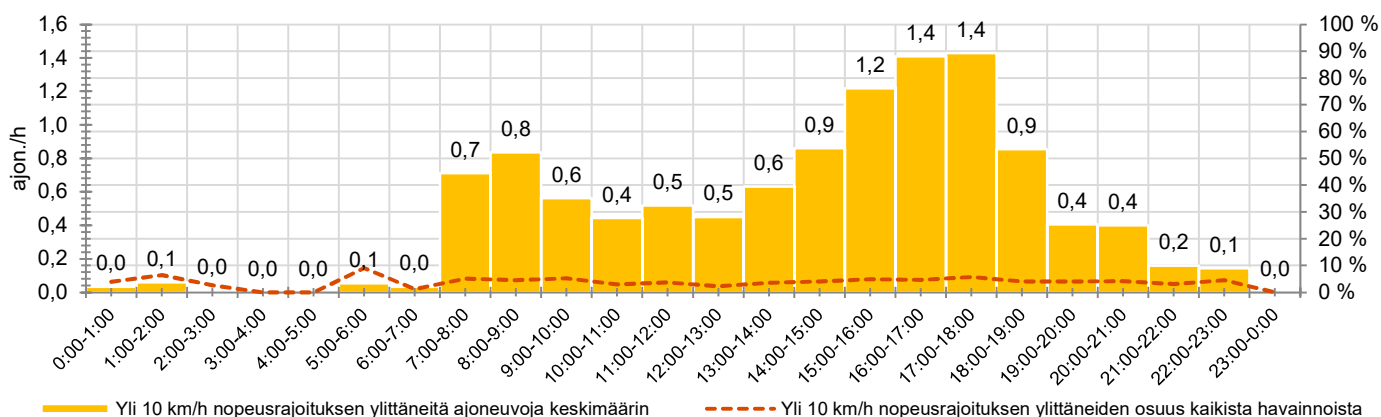

TUNTIKOHTAISET KESKIMÄÄRÄISET HAVAINTOARVOT