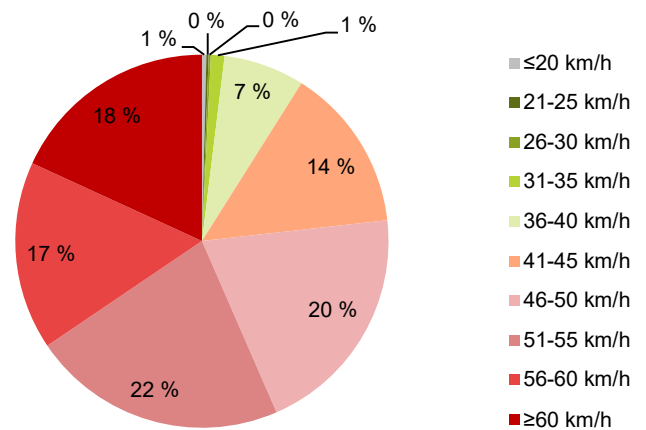

KOHTEEN NOPEUSRAJOITUS

TIEREKISTERIN KVL-ARVO

MUUTA HUOMIOITAVAA

-

HAVAINTOARVOT (saapuva suunta)	
KESKINOPEUS	52 km/h
85 % PERSENTIILINOPEUS *	61 km/h
RAJOITUKSEN YLITTÄNEITÄ	91 %
YLI 10 KM/H RAJOITUKSEN YLITTÄNEITÄ	55 %
ARVIO SUUNNAN LIIKENNEMÄÄRÄSTÄ	435 ajon./vrk