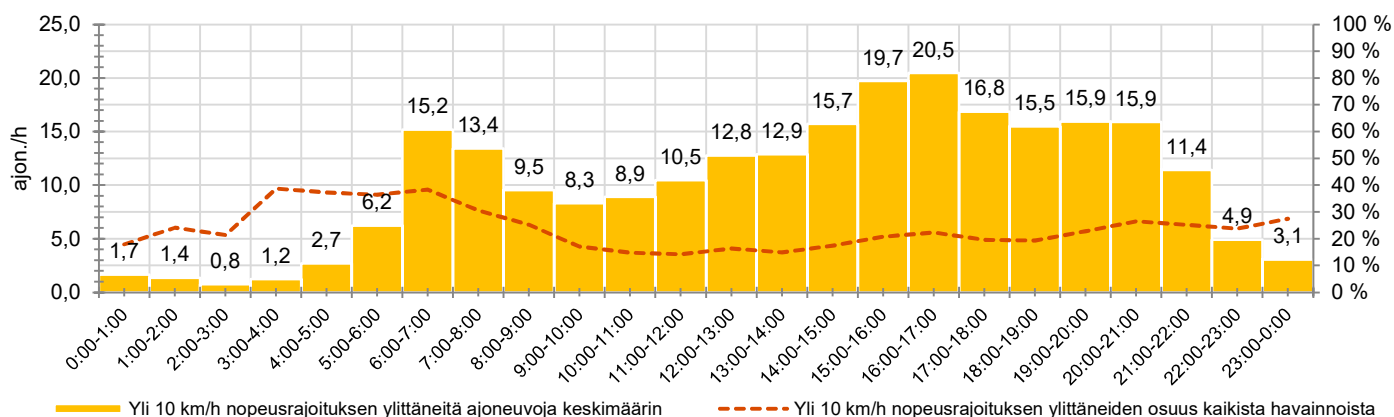

TUNTIKOHTAISET KESKIMÄÄRÄISET HAVAINTOARVOT