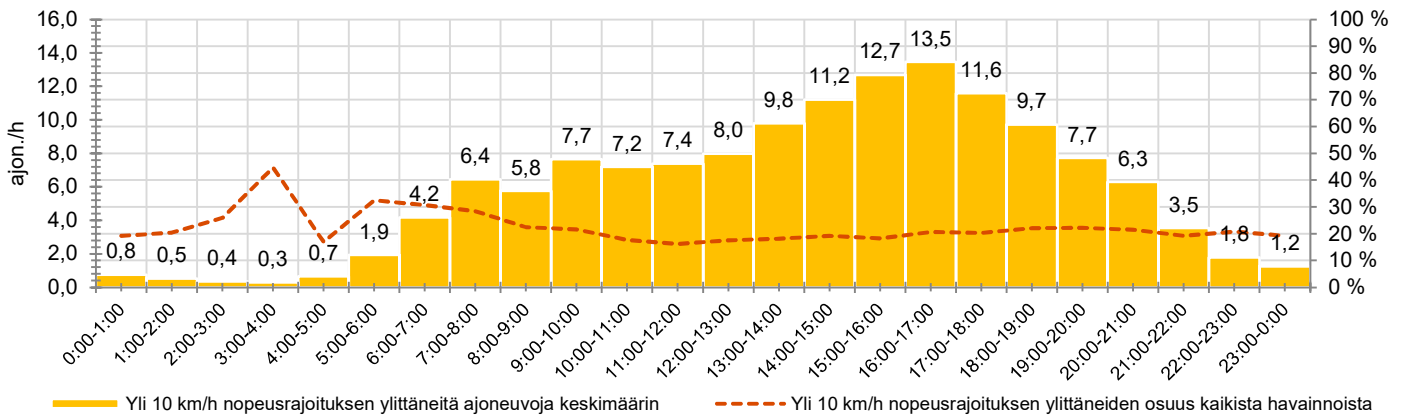

TUNTIKOHTAISET KESKIMÄÄRÄISET HAVAINTOARVOT