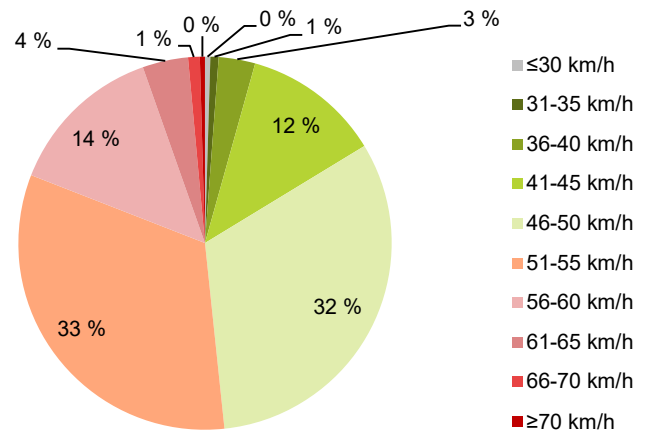

Siirrettävät nopeusnäyttötaulut 2023

MITTAUSPAIKKA

Upinniementie, Kirkkonummi

Naissaarentien liittymän suojatietä edeltävä suora, etelään ajettaessa.

Sijainti: <https://goo.gl/maps/CpPZ5RssRWMhGE9H9>

Tieosoite: 1191/1/900, oikea

Suojatie

ma 16.10.2023 - ma 30.10.2023

50 km/h

6837 ajon./vrk

KOHTEEN TYPPI

MITTAUSAJANKOHTA

KOHTEEN NOPEUSRAJOITUS

TIEREKISTERIN KVL-ARVO

MUUTA HUOMIOITAVAA

-

HAVAINTOARVOT (saapuva suunta)	
KESKINOPEUS	51 km/h
85 % PERSENTIILINOPEUS *	56 km/h
RAJOITUKSEN YLITTÄNEITÄ	52 %
YLI 10 KM/H RAJOITUKSEN YLITTÄNEITÄ	5 %
ARVIO SUUNNAN LIIKENNEMÄÄRÄSTÄ	2686 ajon./vrk

* Tarkastelujaksolla mitattu nopeus, jonka alitti 85 % ajoneuvoista

HUOM. Kaikki tunnusluvut edustavat tilannetta, jossa näyttö on ollut maastossa ja on siten osaltaan vaikuttanut alentavasti ajonopeuksiin