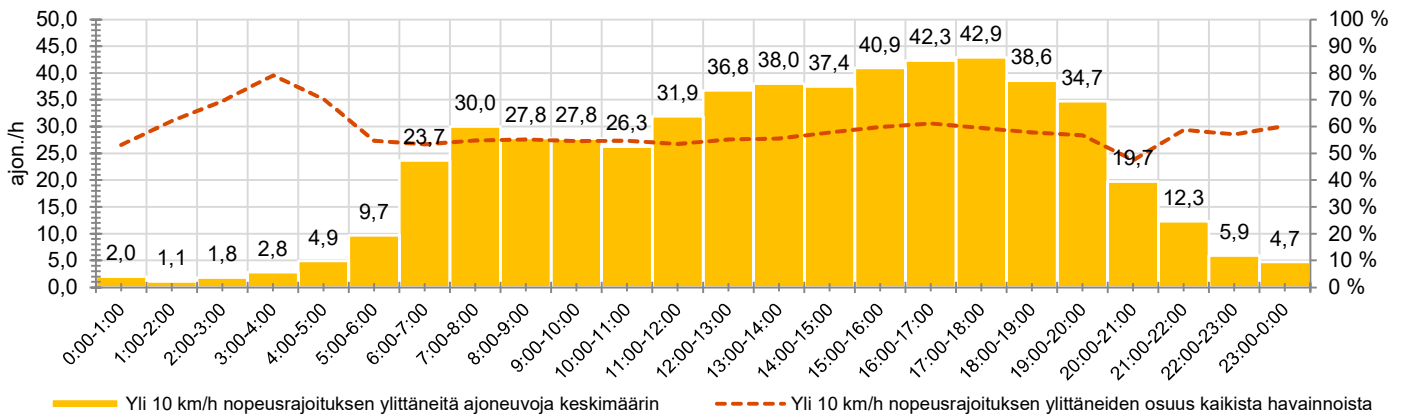

TUNTIKOHTAISET KESKIMÄÄRÄISET HAVAINTOARVOT