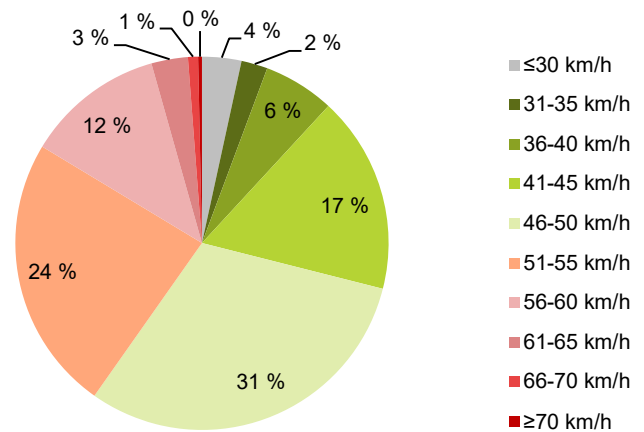

Siirrettävät nopeusnäyttötaulut 2023

MITTAUSPAIKKA

Sjökullantie, Kirkkonummi

Sjökulla skolanin kohta, idästä saavuttaessa.

Sijainti: <https://goo.gl/maps/F4RLL>

Tieosoite: 11233/1/2440, oikea

Koulu

ke 5.4.2023 - ma 17.4.2023

50 km/h

547 ajon./vrk

KOHTEEN TYYPI

MITTAUSAJANKOHTA

KOHTEEN NOPEUSRAJOITUS

TIEREKISTERIN KVL-ARVO

MUUTA HUOMIOITAVAA

-

HAVAINTOARVOT (saapuva suunta)	
KESKINOPEUS	48 km/h
85 % PERSENTIILINOPEUS *	56 km/h
RAJOITUKSEN YLITTÄNEITÄ	40 %
YLI 10 KM/H RAJOITUKSEN YLITTÄNEITÄ	4 %
ARVIO SUUNNAN LIIKENNEMÄÄRÄSTÄ	264 ajon./vrk

* Tarkastelujaksolla mitattu nopeus, jonka alitti 85 % ajoneuvoista

HUOM. Kaikki tunnusluvut edustavat tilannetta, jossa näyttö on ollut maastossa ja on siten osaltaan vaikuttanut alentavasti ajonopeuksiin