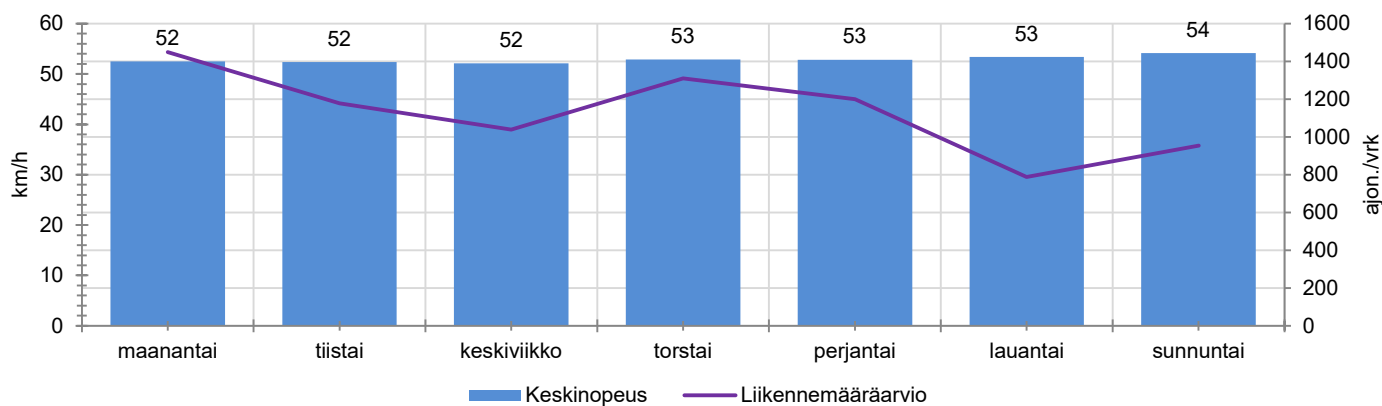

VIIKONPÄIVÄKOHTAISET KESKIMÄÄRÄISET HAVAINTOARVOT