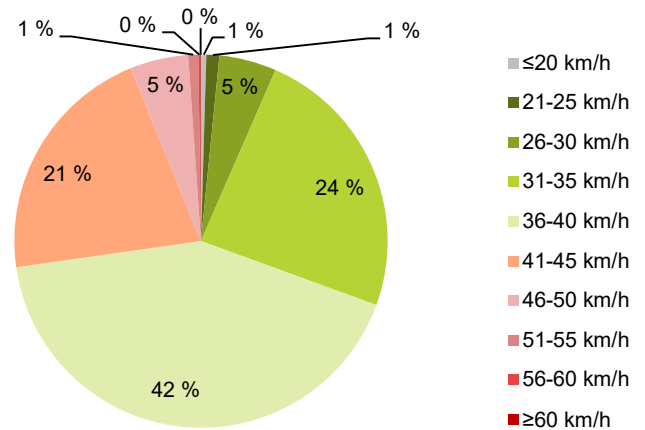

Siirrettävät nopeusnäyttötaulut 2023

MITTAUSPAIKKA

Överbyntie, Kirkkonummi

Seurakunnantien liittymän kohta ennen suojatietä, idästä saavuttaessa.

Sijainti: <https://goo.gl/maps/rCKE7BF24j32>

Tieosoite: 11227/2/4130, vasen

Suojatie

ma 30.10.2023 - ma 13.11.2023

40 km/h

1735 ajon./vrk

KOHTEEN TYYPI

MITTAUSAJANKOHTA

KOHTEEN NOPEUSRAJOITUS

TIEREKISTERIN KVL-ARVO

MUUTA HUOMIOITAVAA

-

HAVAINTOARVOT (saapuva suunta)	
KESKINOPEUS	38 km/h
85 % PERSENTIILINOPEUS *	43 km/h
RAJOITUKSEN YLITTÄNEITÄ	27 %
YLI 10 KM/H RAJOITUKSEN YLITTÄNEITÄ	1 %
ARVIO SUUNNAN LIIKENNEMÄÄRÄSTÄ	1598 ajon./vrk

* Tarkastelujaksolla mitattu nopeus, jonka aliitti 85 % ajoneuvoista

HUOM. Kaikki tunnusluvut edustavat tilannetta, jossa näyttö on ollut maastossa ja on siten osaltaan vaikuttanut alentavasti ajonopeuksiin