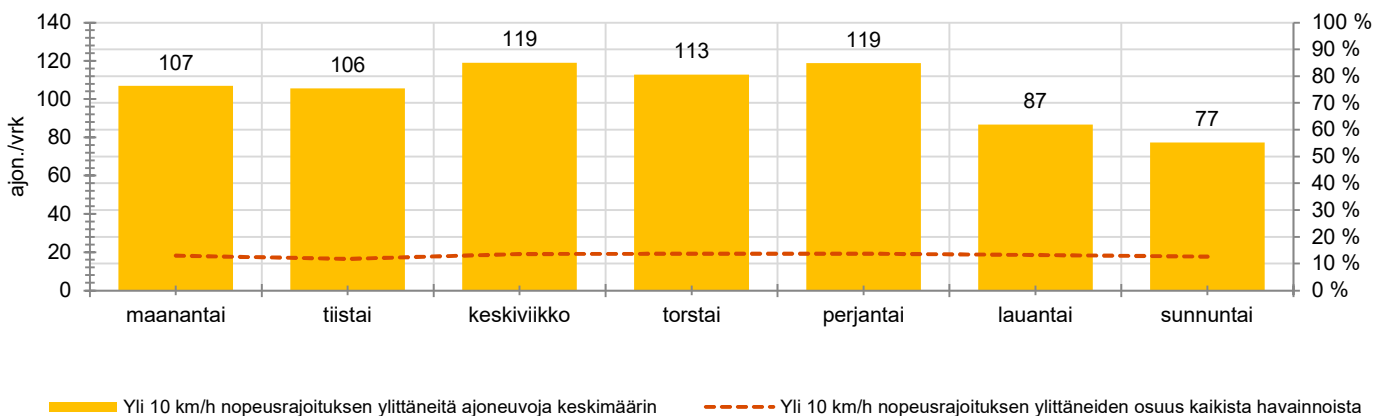

VIIKONPÄIVÄKOHTAISET KESKIMÄÄRÄISET HAVAINTOARVOT