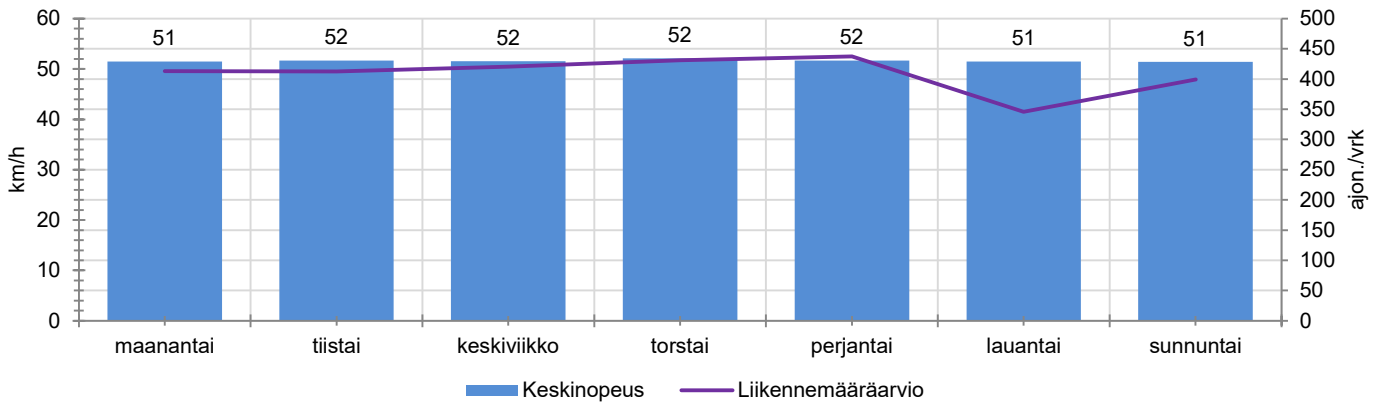

VIIKONPÄIVÄKOHTAISET KESKIMÄÄRÄISET HAVAINTOARVOT