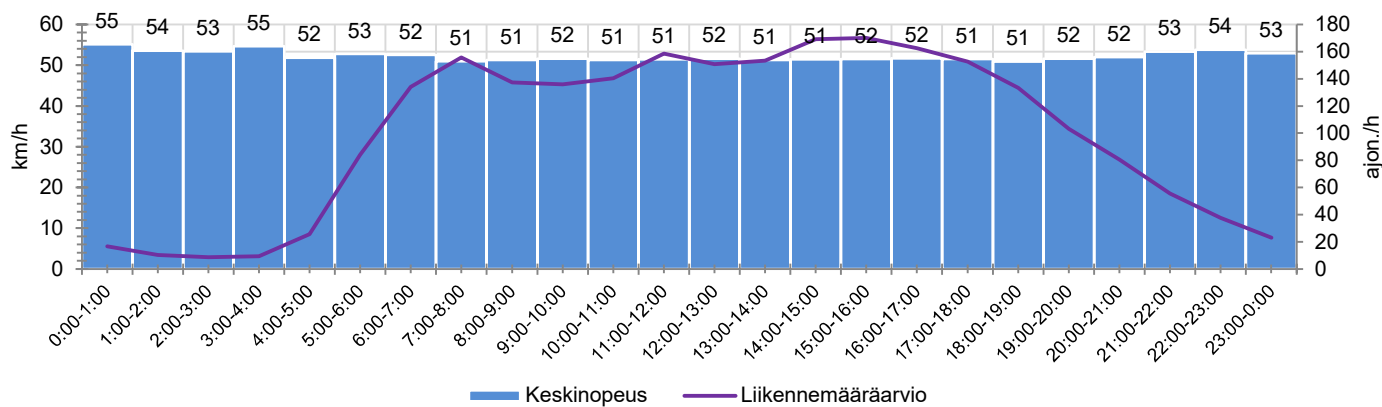

TUNTIKOHTAISET KESKIMÄÄRÄISET HAVAINTOARVOT