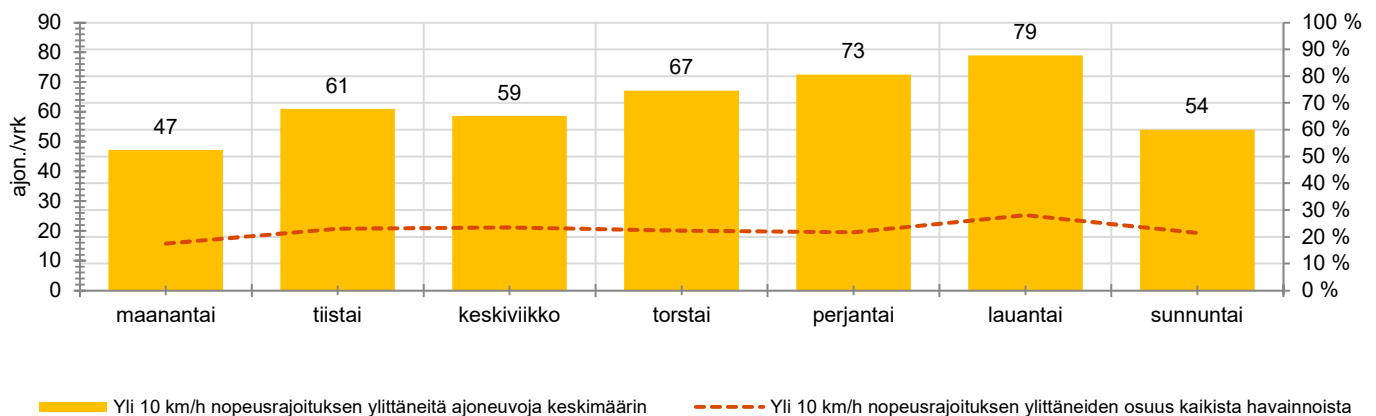

VIIKONPÄIVÄKOHTAISET KESKIMÄÄRÄISET HAVAINTOARVOT