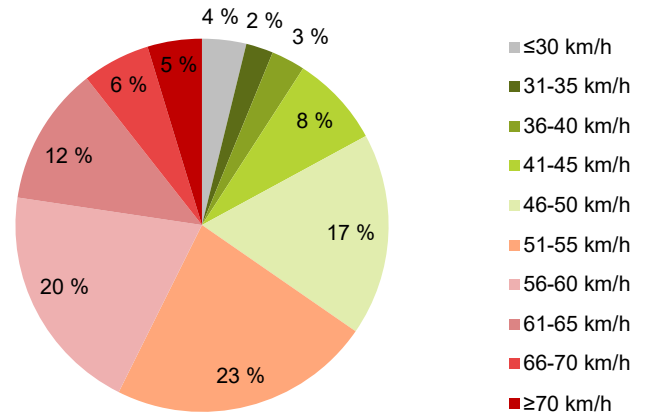

Siirrettävät nopeusnäyttötaulut 2023

MITTAUSPAIKKA

Veklahdentie, Kirkkonummi

Jousitien liittymää edeltävä suora, etelään ajettaessa.

Sijainti: <https://goo.gl/maps/NPkHzw7uCGx>

Tieosoite: 11271/1/5500, vasen

KOHTEEN TYYPI

Kylä

MITTAUSAJANKOHTA

ma 21.8.2023 - ma 4.9.2023

KOHTEEN NOPEUSRAJOITUS

50 km/h

TIEREKISTERIN KVL-ARVO

717 ajon./vrk

MUUTA HUOMIOITAVAA

-

HAVAINTOARVOT (saapuva suunta)	
KESKINOPEUS	53 km/h
85 % PERSENTIILINOPEUS *	63 km/h
RAJOITUKSEN YLITTÄNEITÄ	65 %
YLI 10 KM/H RAJOITUKSEN YLITTÄNEITÄ	22 %
ARVIO SUUNNAN LIIKENNEMÄÄRÄSTÄ	243 ajon./vrk