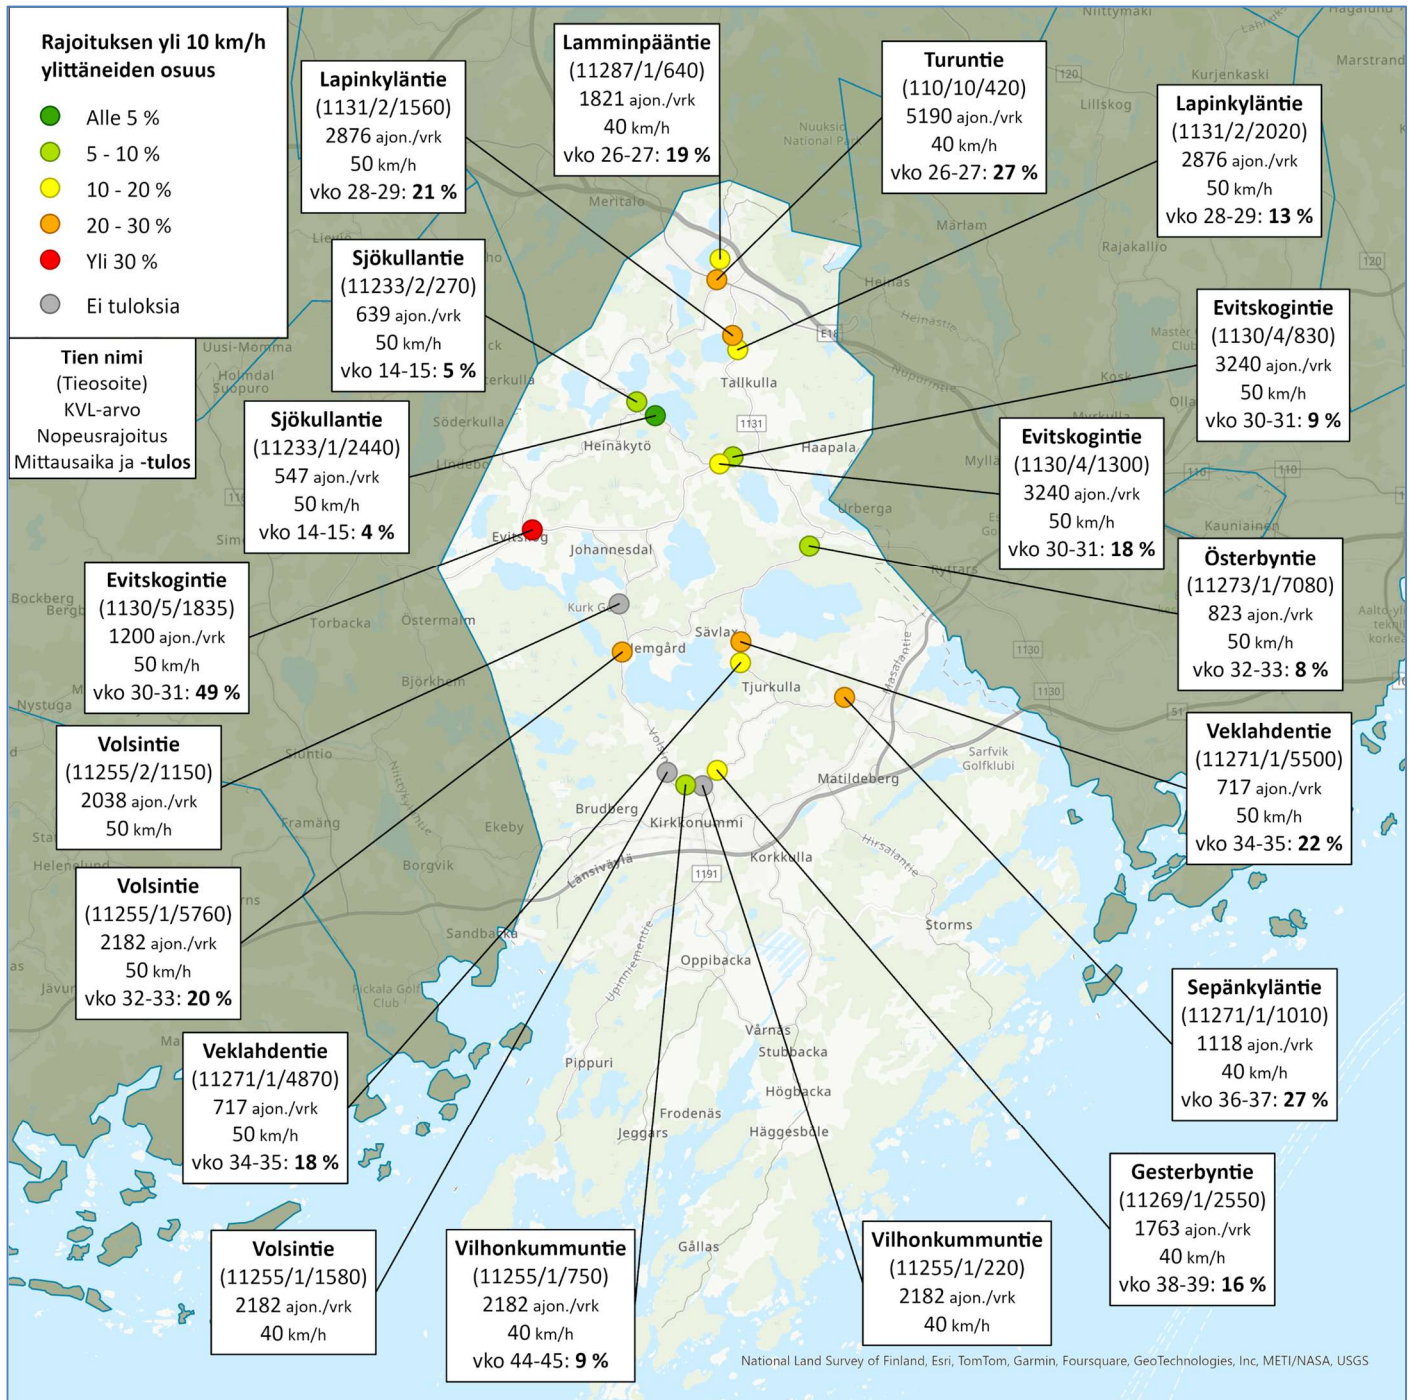

Siirrettävät nopeusnäyttötaulut 2023

KIRKKONUMMI

Nopeusnäyttöjen tulokset (pohjoispuoli)

Siirrettävät nopeusnäyttötaulut 2023

KIRKKONUMMI

Nopeusnäyttöjen tulokortit (eteläpuoli)

Siirrettävät nopeusnäyttötaulut 2023

MITTAUSPAIKKA

Sjökullantie, Kirkkonummi

Sjökulla skolanin kohta, idästä saavuttaessa.

Sijainti: <https://goo.gl/maps/F4RLL>

Tieosoite: 11233/1/2440, oikea

Koulu

ke 5.4.2023 - ma 17.4.2023

50 km/h