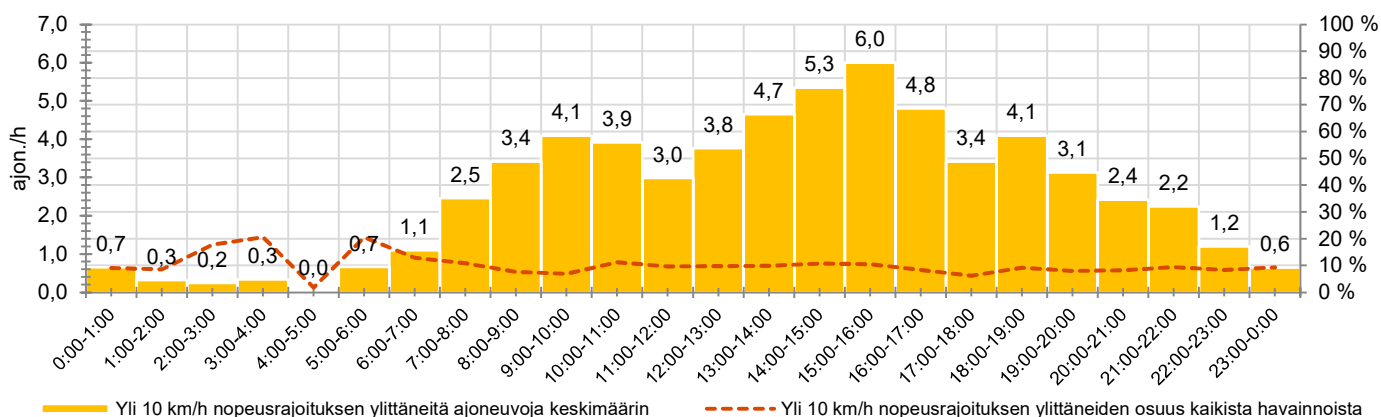

TUNTIKOHTAISET KESKIMÄÄRÄISET HAVAINTOARVOT