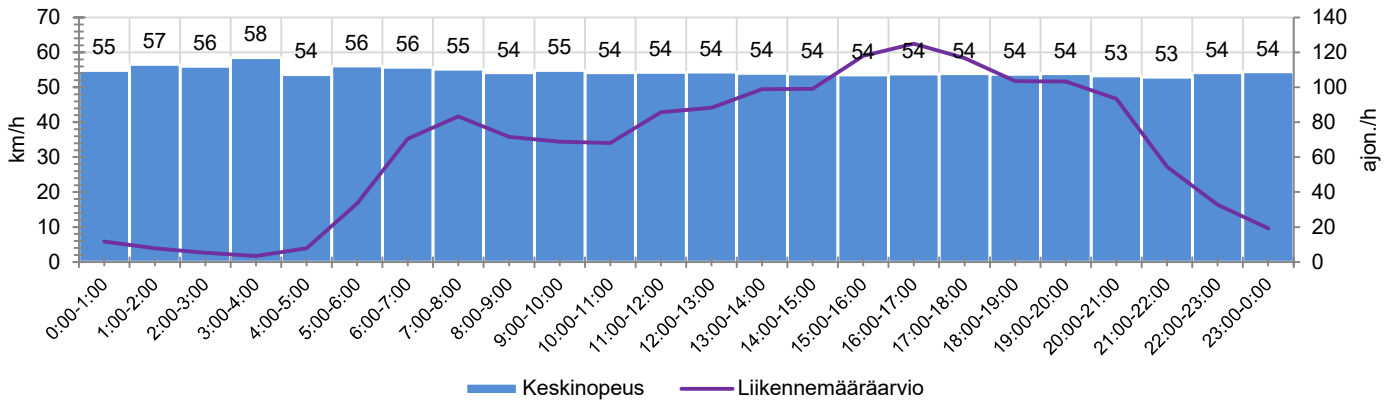

TUNTIKOHTAISET KESKIMÄÄRÄISET HAVAINTOARVOT