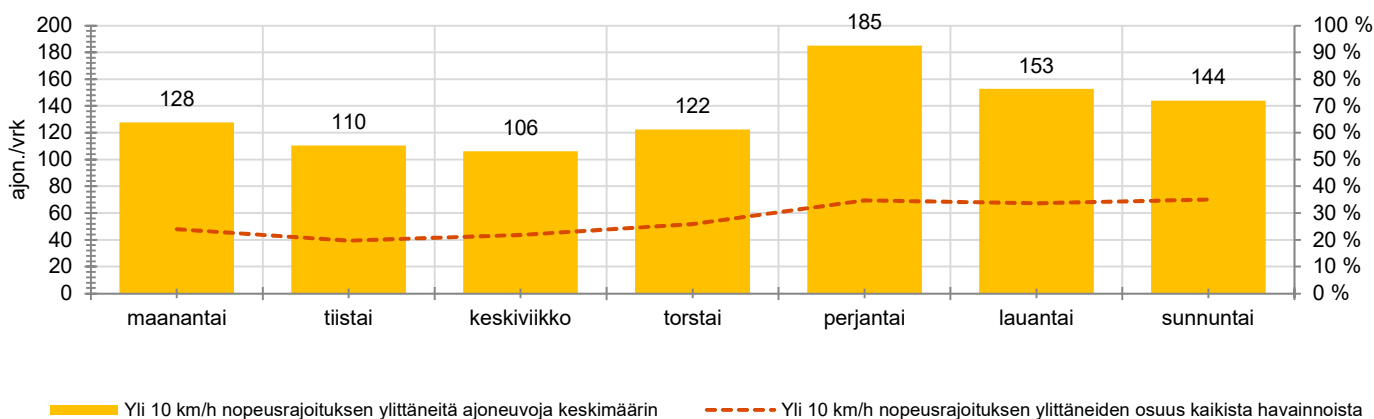

VIIKONPÄIVÄKOHTAISET KESKIMÄÄRÄISET HAVAINTOARVOT