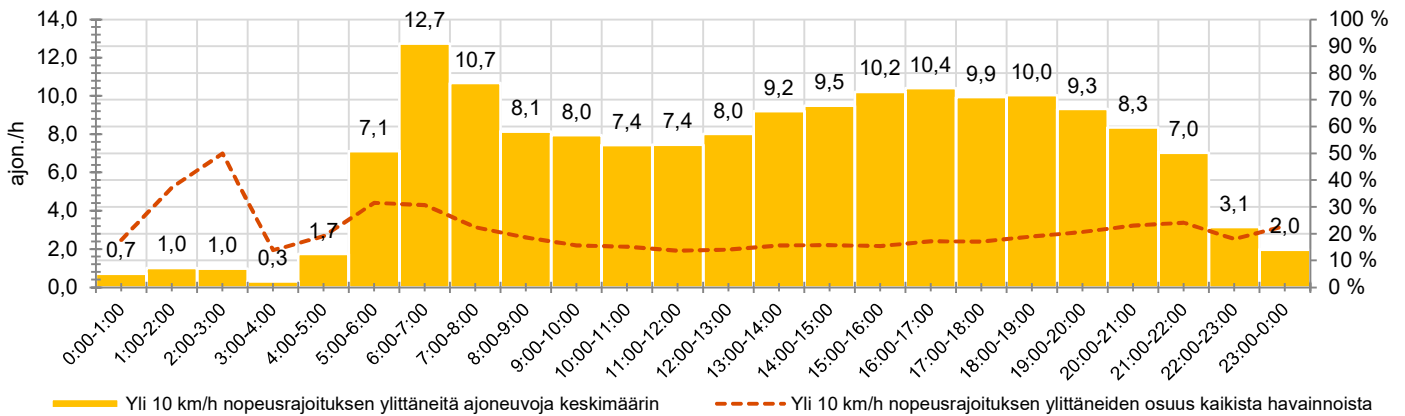

TUNTIKOHTAISET KESKIMÄÄRÄISET HAVAINTOARVOT