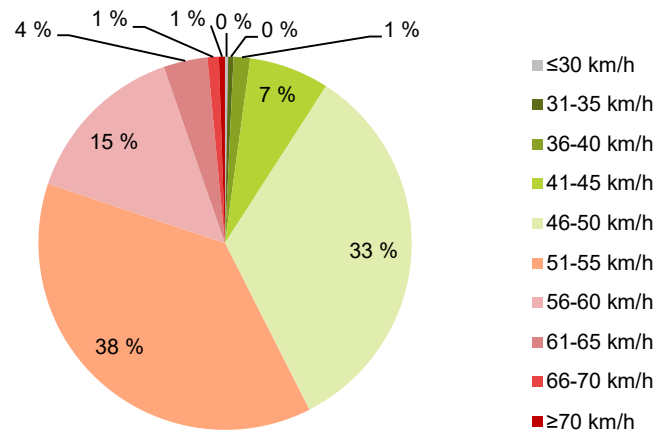

Siirrettävät nopeusnäyttötaulut 2023

MITTAUSPAIKKA

Upinniementie, Kirkkonummi

Pranglinintien liittymän suojatietä edeltävä suora, pohjoiseen ajettaessa.

Sijainti: <https://goo.gl/maps/CeX9TVSS54dz6x3K6>

Tieosoite: 1191/1/1200, vasen

Suojatie

ma 16.10.2023 - ma 30.10.2023

50 km/h

6837 ajon./vrk

KOHTEEN TYYPI

MITTAUSAJANKOHTA

KOHTEEN NOPEUSRAJOITUS

TIEREKISTERIN KVL-ARVO

MUUTA HUOMIOITAVAA

-

HAVAINTOARVOT (saapuva suunta)	
KESKINOPEUS	52 km/h
85 % PERSENTIILINOPEUS *	56 km/h
RAJOITUKSEN YLITTÄNEITÄ	57 %
YLI 10 KM/H RAJOITUKSEN YLITTÄNEITÄ	5 %
ARVIO SUUNNAN LIIKENNEMÄÄRÄSTÄ	2419 ajon./vrk

* Tarkastelujaksolla mitattu nopeus, jonka aliitti 85 % ajoneuvoista

HUOM. Kaikki tunnusluvut edustavat tilannetta, jossa näyttö on ollut maastossa ja on siten osaltaan vaikuttanut alentavasti ajonopeuksiin