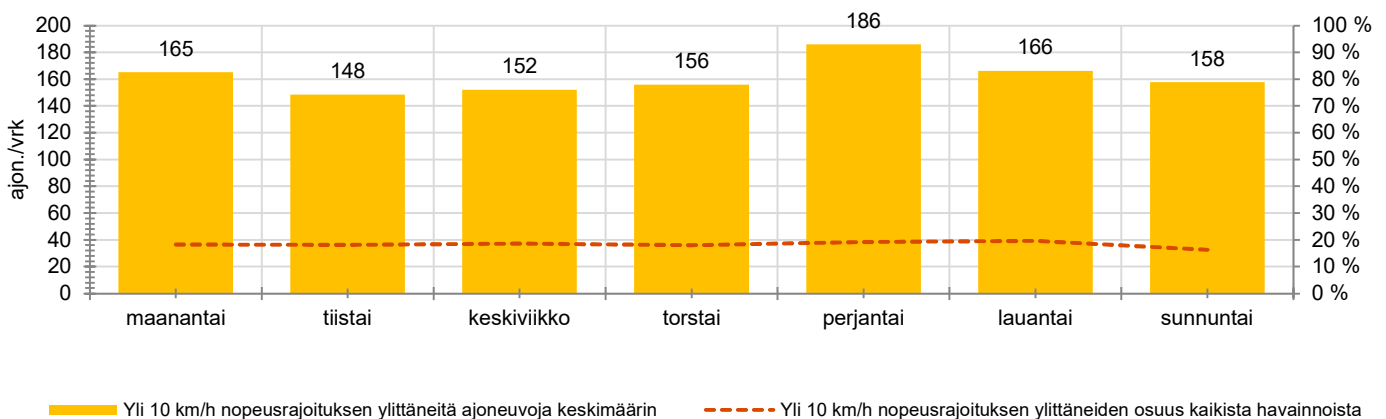

VIIKONPÄIVÄKOHTAISET KESKIMÄÄRÄISET HAVAINTOARVOT