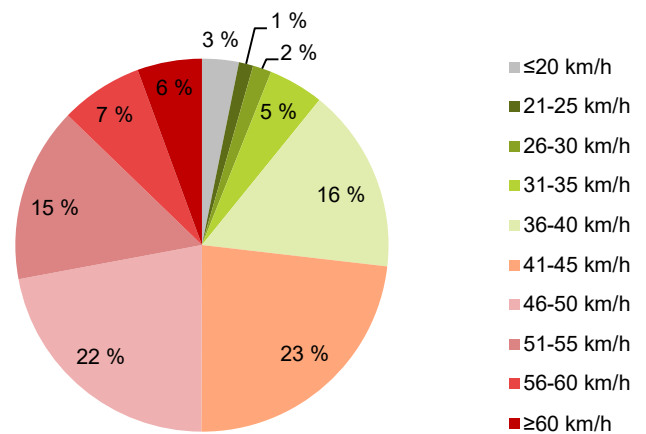

Siirrettävät nopeusnäyttötaulut 2023

MITTAUSPAIKKA

Sepänkyläntie, Kirkkonummi

Kaivokujan liittymää edeltävä suora, Masalan suuntaan ajavat.

Sijainti: <https://goo.gl/maps/Uim8GD4t5RK3AghM7>

Tieosoite: 11271/1/1010, vasen

Sisääntuloväylä

ma 4.9.2023 - ma 18.9.2023

40 km/h

1118 ajon./vrk

KOHTEEN TYYPI

MITTAUSAJANKOHTA

KOHTEEN NOPEUSRAJOITUS

TIEREKISTERIN KVL-ARVO

MUUTA HUOMIOITAVAA

-

HAVAINTOARVOT (saapuva suunta)	
KESKINOPEUS	45 km/h
85 % PERSENTIILINOPEUS *	54 km/h
RAJOITUKSEN YLITTÄNEITÄ	73 %
YLI 10 KM/H RAJOITUKSEN YLITTÄNEITÄ	27 %
ARVIO SUUNNAN LIIKENMÄÄRÄSTÄ	494 ajon./vrk

* Tarkastelujaksolla mitattu nopeus, jonka alitti 85 % ajoneuvoista

HUOM. Kaikki tunnusluvut edustavat tilannetta, jossa näyttö on ollut maastossa ja on siten osaltaan vaikuttanut alentavasti ajonopeuksiin