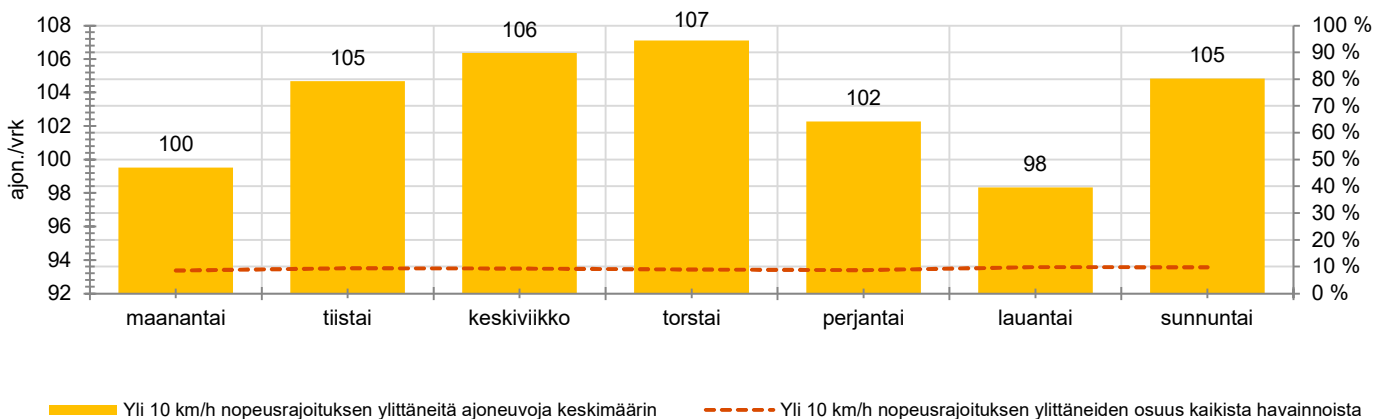

* Tarkastelujaksolla mitattu nopeus, jonka alitti 85 % ajoneuvoista

HUOM. Kaikki tunnusluvut edustavat tilannetta, jossa näyttö on ollut maastossa ja on siten osaltaan vaikuttanut alentavasti ajonopeuksiin

TUNTIKOHTAISET KESKIMÄÄRÄISET HAVAINTOARVOT

VIIKONPÄIVÄKOHTAISET KESKIMÄÄRÄISET HAVAINTOARVOT

Siirrettävät nopeusnäyttötaulut 2023

MITTAUSPAIKKA

Evitskogintie, Kirkkonummi

Näyttö suoralla ennen Kylmäläntietä edeltävää suojatietä ja bussipysäkkejä, idästä ajettaessa.