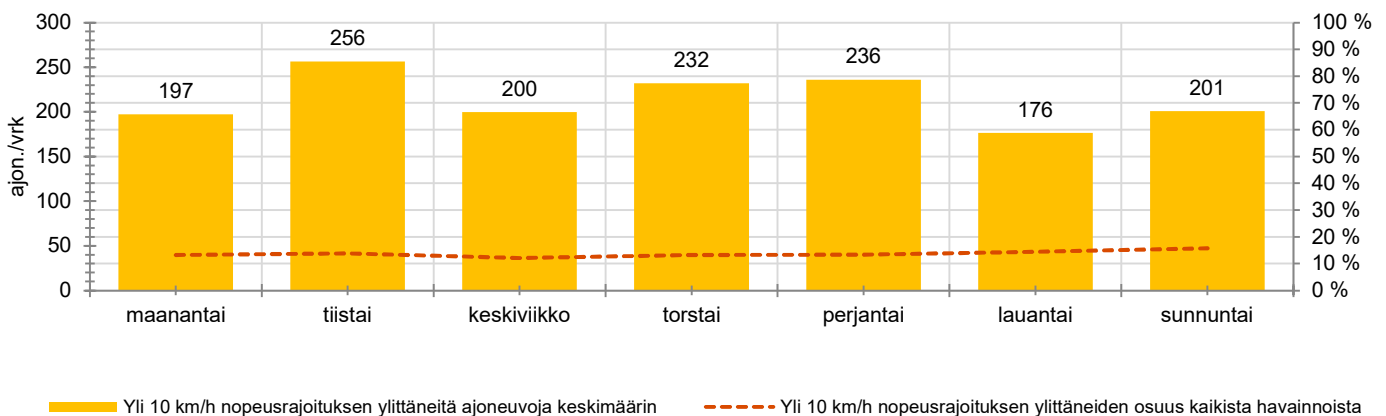

KOHTEEN NOPEUSRAJOITUS

TIEREKISTERIN KVL-ARVO

MUUTA HUOMIOITAVAA

-

HAVAINTOARVOT (saapuva suunta)	
KESKINOPEUS	54 km/h
85 % PERSENTIILINOPEUS *	60 km/h
RAJOITUKSEN YLITTÄNEITÄ	73 %
YLI 10 KM/H RAJOITUKSEN YLITTÄNEITÄ	14 %
ARVIO SUUNNAN LIIKENNEMÄÄRÄSTÄ	1584 ajon./vrk

TUNTIKOHTAISET KESKIMÄÄRÄISET HAVAINTOARVOT

VIIKONPÄIVÄKOHTAISET KESKIMÄÄRÄISET HAVAINTOARVOT

Siirrettävät nopeusnäyttötaulut 2023

MITTAUSPAIKKA

Veklahdentie, Kirkkonummi

Lapsia- ja suojatien ennakkovaroitusmerkin jälkeinen osuus, pohjoiseen ajettaessa.