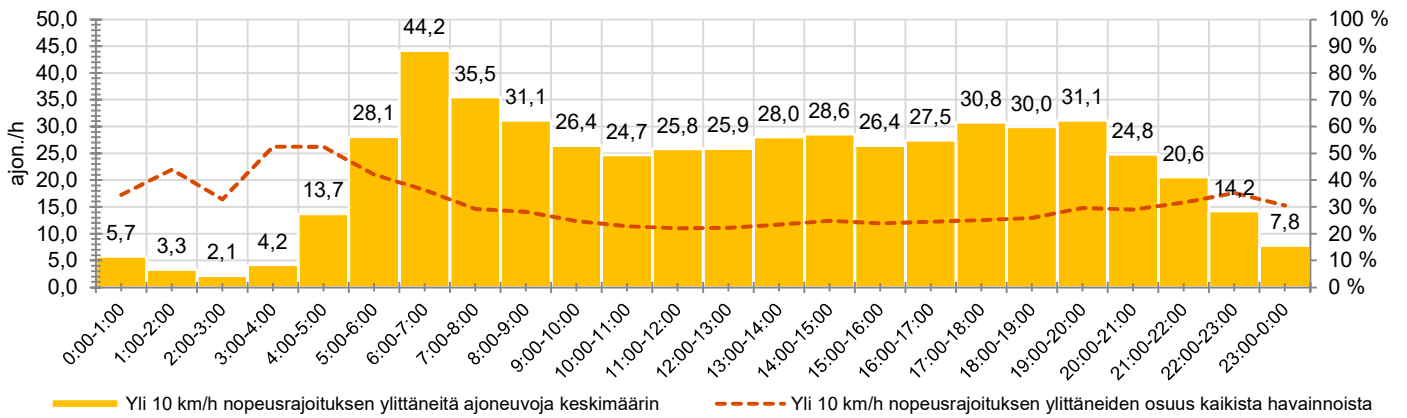

TUNTIKOHTAISET KESKIMÄÄRÄISET HAVAINTOARVOT