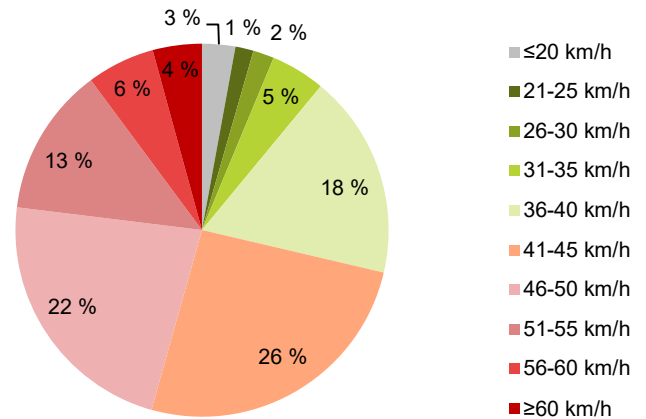

Siirrettävät nopeusnäyttötaulut 2023

MITTAUSPAIKKA

Kabanovintie, Kirkkonummi

Puoshaantien liittymää edeltävä suora, länteen ajettaessa.

Sijainti: <https://goo.gl/maps/2TGhwBM8qQm>

Tieosoite: 11245/1/375, vasen

KOHTEEN TYYPPI

JK/PP-puute

MITTAUSAJANKOHTA

ma 16.10.2023 - ma 30.10.2023

KOHTEEN NOPEUSRAJOITUS

40 km/h

TIEREKISTERIN KVL-ARVO

504 ajon./vrk

MUUTA HUOMIOITAVAA

-

HAVAINTOARVOT (saapuva suunta)	
KESKINOPEUS	44 km/h
85 % PERSENTIILINOPEUS *	53 km/h
RAJOITUKSEN YLITTÄNEITÄ	71 %
YLI 10 KM/H RAJOITUKSEN YLITTÄNEITÄ	22 %
ARVIO SUUNNAN LIIKENMÄÄRÄSTÄ	279 ajon./vrk