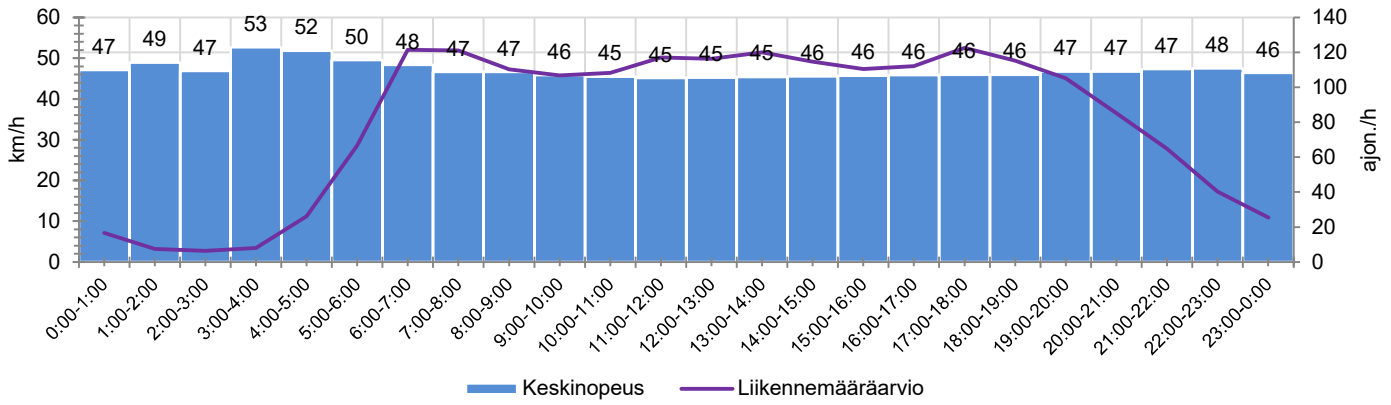

TUNTIKOHTAISET KESKIMÄÄRÄISET HAVAINTOARVOT