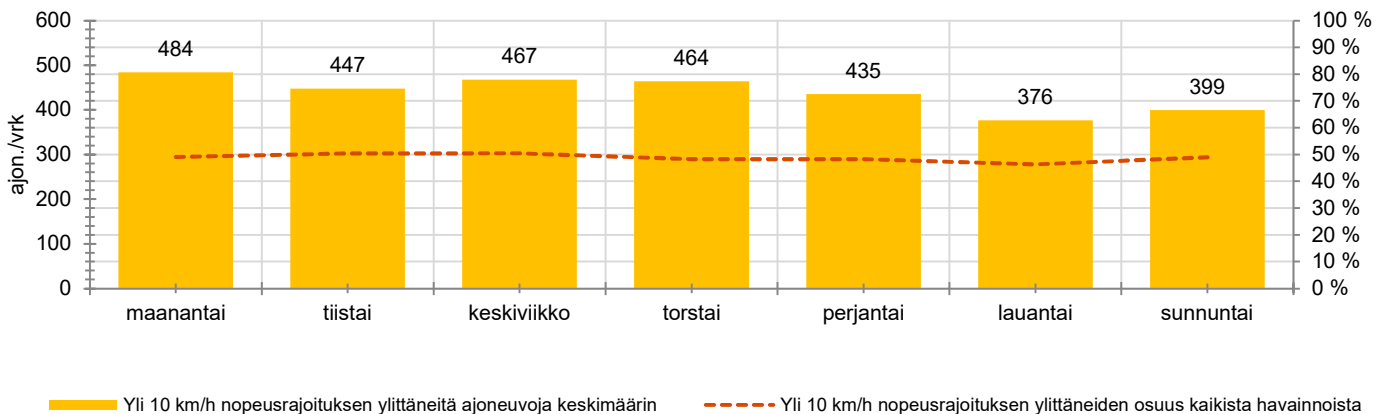

VIIKONPÄIVÄKOHTAISET KESKIMÄÄRÄISET HAVAINTOARVOT