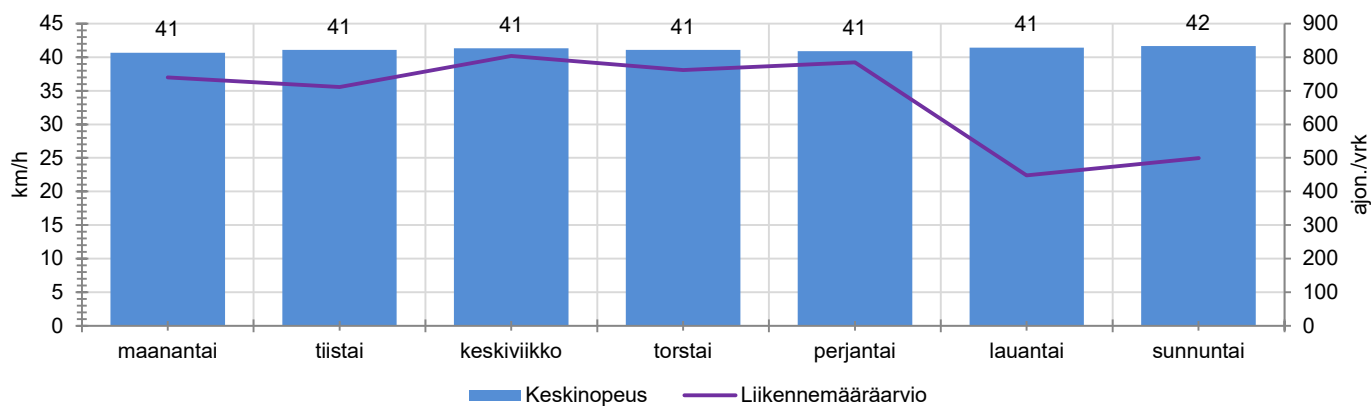

TUNTIKOHTAISET KESKIMÄÄRÄISET HAVAINTOARVOT

VIIKONPÄIVÄKOHTAISET KESKIMÄÄRÄISET HAVAINTOARVOT

Siirrettävät nopeusnäyttötaulut 2023

MITTAUSPAIKKA

Överbyntie, Kirkkonummi

Seurakunnantien liittymän kohta ennen suojatietä, idästä saavuttaessa.