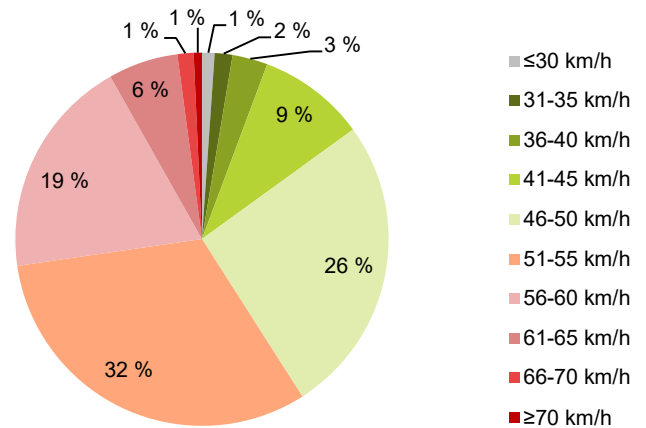

Siirrettävät nopeusnäyttötaulut 2023

MITTAUSPAIKKA

Österbyntie, Kirkkonummi

Suora Fribackan liittymän jälkeen, pohjoiseen ajettaessa.

Sijainti: <https://goo.gl/maps/eaUSqfhrJ7B2>

Tieosoite: 11273/1/7080, oikea

Muu

ma 7.8.2023 - ma 21.8.2023

50 km/h

823 ajon./vrk

KOHTEEN TYPPI

MITTAUSAJANKOHTA

KOHTEEN NOPEUSRAJOITUS

TIEREKISTERIN KVL-ARVO

MUUTA HUOMIOITAVAA

-

HAVAINTOARVOT (saapuva suunta)	
KESKINOPEUS	52 km/h
85 % PERSENTIILINOPEUS *	58 km/h
RAJOITUKSEN YLITTÄNEITÄ	59 %
YLI 10 KM/H RAJOITUKSEN YLITTÄNEITÄ	8 %
ARVIO SUUNNAN LIIKENMÄÄRÄSTÄ	411 ajon./vrk

* Tarkastelujaksolla mitattu nopeus, jonka aliitti 85 % ajoneuvoista

HUOM. Kaikki tunnusluvut edustavat tilannetta, jossa näyttö on ollut maastossa ja on siten osaltaan vaikuttanut alentavasti ajonopeuksiin