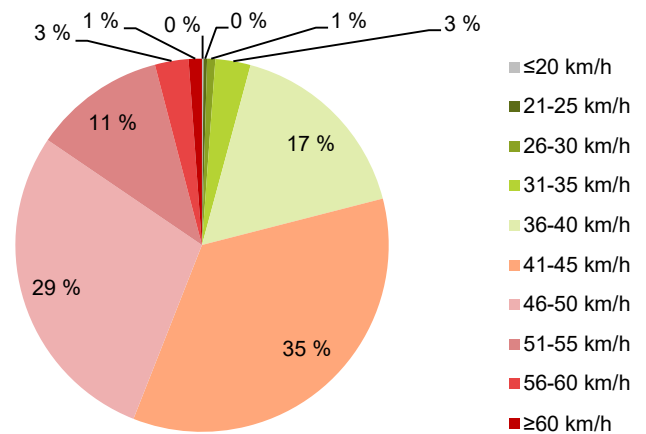

Siirrettävät nopeusnäyttötaulut 2023

MITTAUSPAIKKA

Vanha Rantatie, Kirkkonummi

Hirvitiien liittymän jälkeinen suora, länteen ajettaessa.

Sijainti: <https://goo.gl/maps/M2yWiwqTb5cdaS8r8>

Tieosoite: 11253/1/1190, vasen

Suojatie, liittymä

ma 18.9.2023 - ma 2.10.2023

40 km/h

4329 ajon./vrk

KOHTEEN TYYPI

MITTAUSAJANKOHTA

KOHTEEN NOPEUSRAJOITUS

TIEREKISTERIN KVL-ARVO

MUUTA HUOMIOITAVAA

-

HAVAINTOARVOT (saapuva suunta)	
KESKINOPEUS	45 km/h
85 % PERSENTIILINOPEUS *	51 km/h
RAJOITUKSEN YLITTÄNEITÄ	79 %
YLI 10 KM/H RAJOITUKSEN YLITTÄNEITÄ	15 %
ARVIO SUUNNAN LIIKENMÄÄRÄSTÄ	1159 ajon./vrk

* Tarkastelujaksolla mitattu nopeus, jonka alitti 85 % ajoneuvoista

HUOM. Kaikki tunnusluvut edustavat tilannetta, jossa näyttö on ollut maastossa ja on siten osaltaan vaikuttanut alentavasti ajonopeuksiin