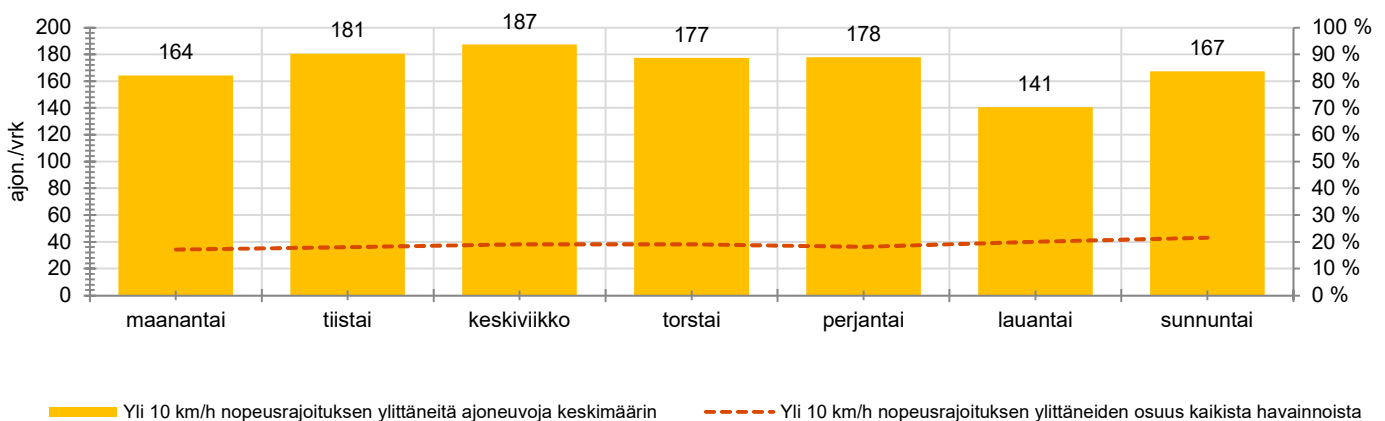

VIIKONPÄIVÄKOHTAISET KESKIMÄÄRÄISET HAVAINTOARVOT