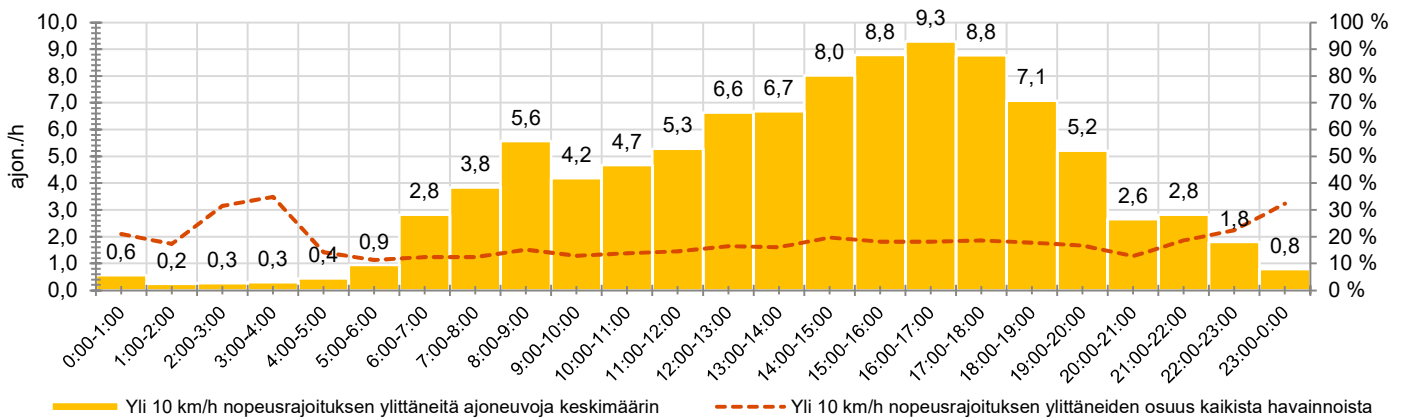

TUNTIKOHTAISET KESKIMÄÄRÄISET HAVAINTOARVOT