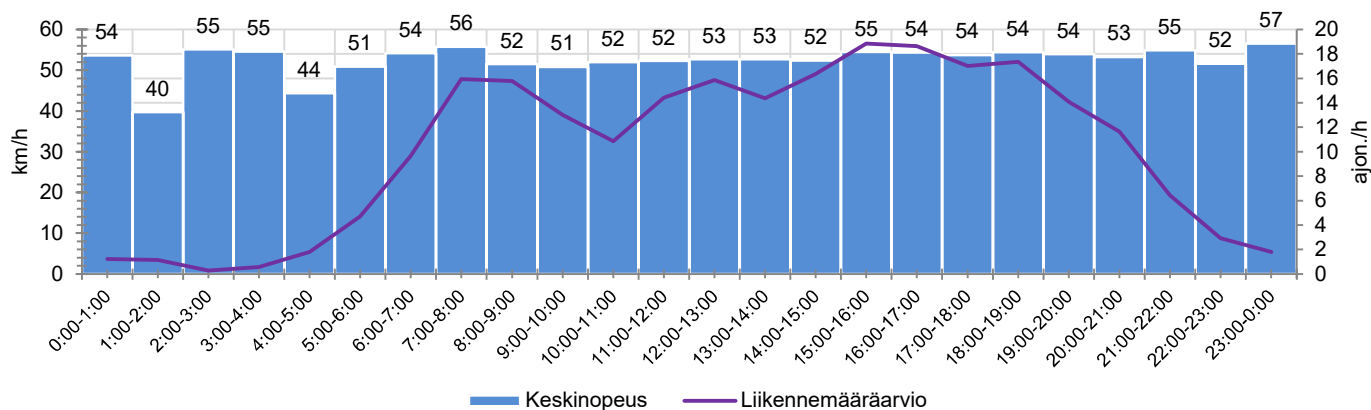

TUNTIKOHTAISET KESKIMÄÄRÄISET HAVAINTOARVOT