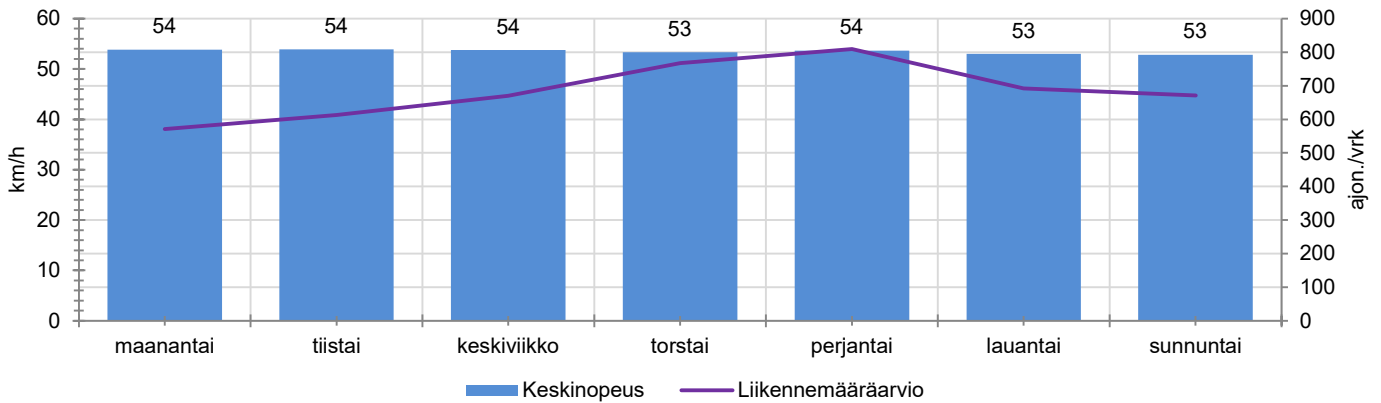

VIIKONPÄIVÄKOHTAISET KESKIMÄÄRÄISET HAVAINTOARVOT