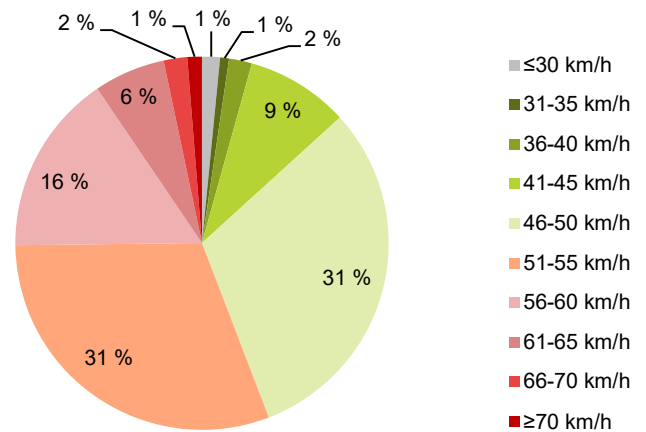

Siirrettävät nopeusnäyttötaulut 2023

MITTAUSPAIKKA

Evitskogintie, Kirkkonummi

Sivojantien liittymän edusta, länteen ajettaessa.

Sijainti: <https://goo.gl/maps/HanzUxhrZz9WQMuaA>

Tieosoite: 1130/4/830, oikea

Kyläkauppa, suojatie

ma 24.7.2023 - ma 7.8.2023

50 km/h

3240 ajon./vrk

KOHTEEN TYYPI

MITTAUSAJANKOHTA

KOHTEEN NOPEUSRAJOITUS

TIEREKISTERIN KVL-ARVO

MUUTA HUOMIOITAVAA

-

HAVAINTOARVOT (saapuva suunta)	
KESKINOPEUS	52 km/h
85 % PERSENTIILINOPEUS *	58 km/h
RAJOITUKSEN YLITTÄNEITÄ	56 %
YLI 10 KM/H RAJOITUKSEN YLITTÄNEITÄ	9 %
ARVIO SUUNNAN LIIKENNEMÄÄRÄSTÄ	1120 ajon./vrk

* Tarkastelujaksolla mitattu nopeus, jonka alitti 85 % ajoneuvoista

HUOM. Kaikki tunnusluvut edustavat tilannetta, jossa näyttö on ollut maastossa ja on siten osaltaan vaikuttanut alentavasti ajonopeuksiin