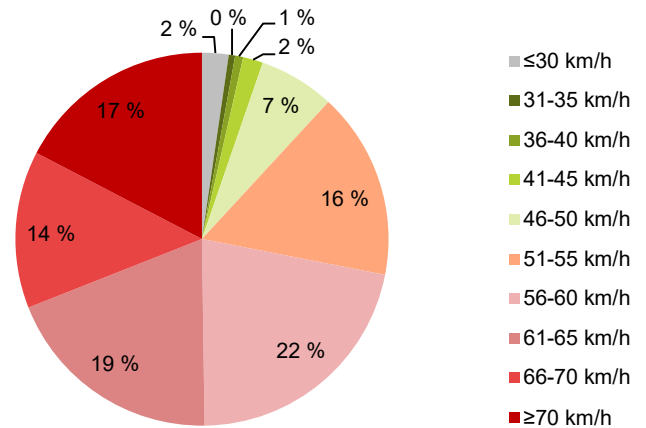

KOHTEEN NOPEUSRAJOITUS

TIEREKISTERIN KVL-ARVO

MUUTA HUOMIOITAVAA

-

HAVAINTOARVOT (saapuva suunta)	
KESKINOPEUS	60 km/h
85 % PERSENTIILINOPEUS *	71 km/h
RAJOITUKSEN YLITTÄNEITÄ	88 %
YLI 10 KM/H RAJOITUKSEN YLITTÄNEITÄ	49 %
ARVIO SUUNNAN LIIKENNEMÄÄRÄSTÄ	904 ajon./vrk