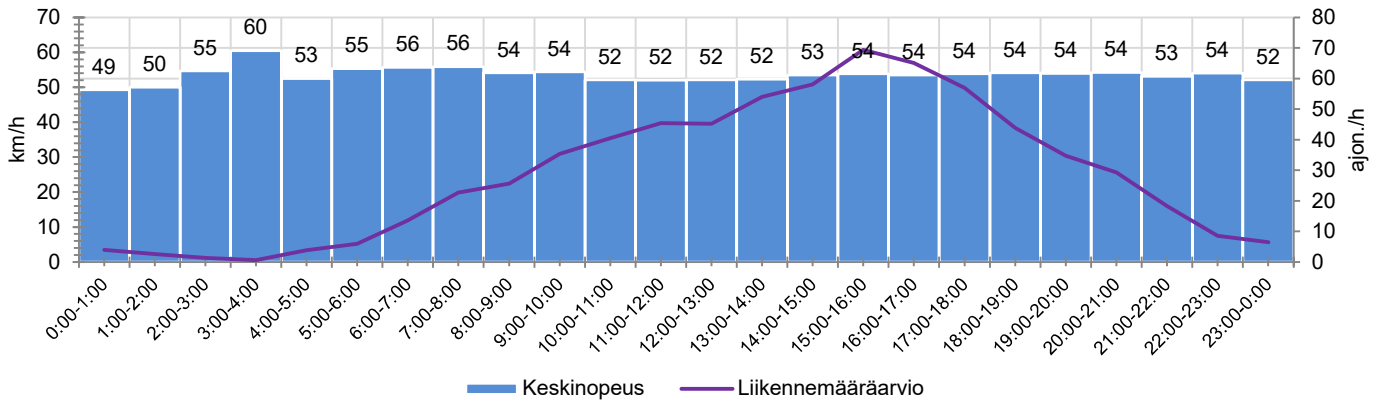

TUNTIKOHTAISET KESKIMÄÄRÄISET HAVAINTOARVOT