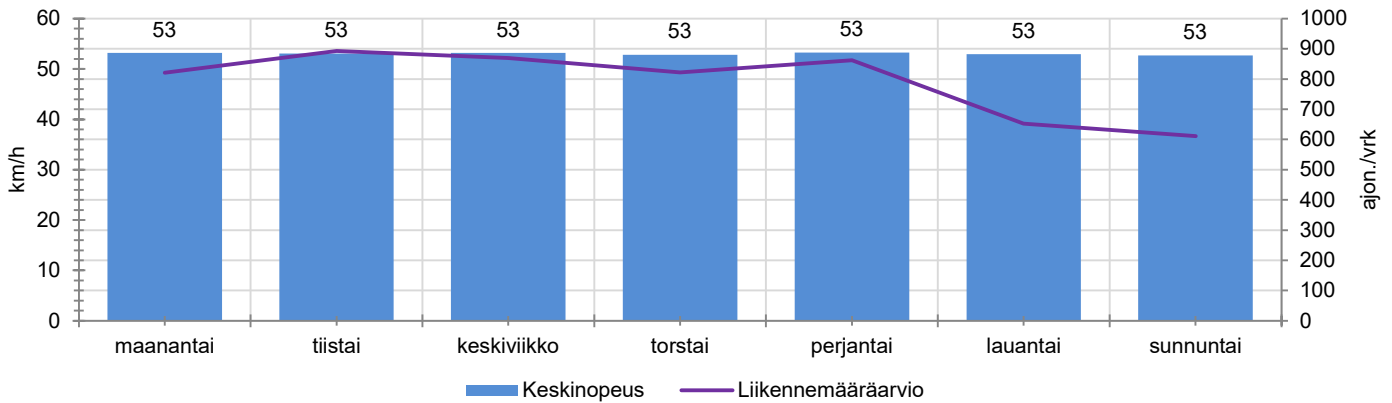

VIIKONPÄIVÄKOHTAISET KESKIMÄÄRÄISET HAVAINTOARVOT