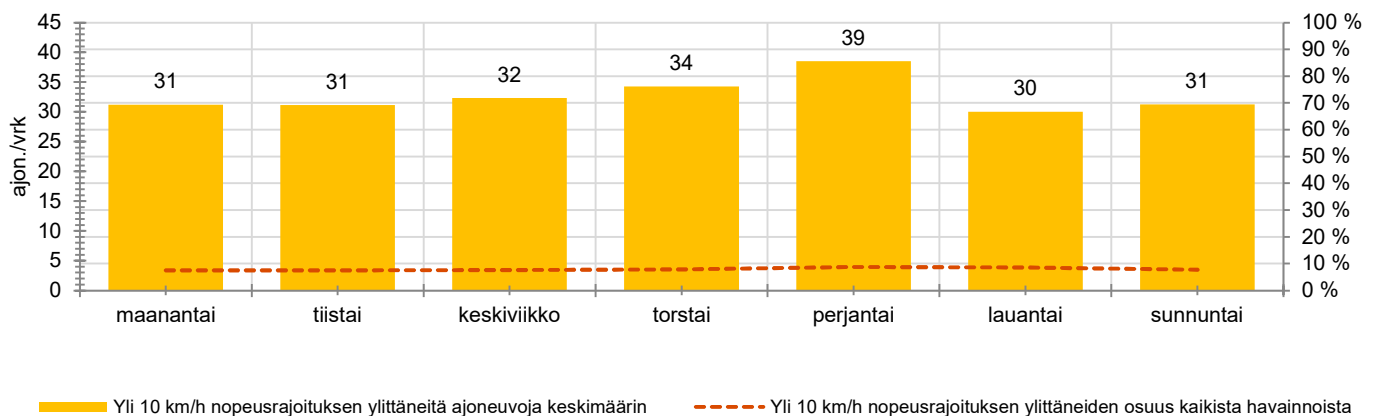

KOHTEEN NOPEUSRAJOITUS

TIEREKISTERIN KVL-ARVO

MUUTA HUOMIOITAVAA

-

HAVAINTOARVOT (saapuva suunta)	
KESKINOPEUS	52 km/h
85 % PERSENTIILINOPEUS *	58 km/h
RAJOITUKSEN YLITTÄNEITÄ	59 %
YLI 10 KM/H RAJOITUKSEN YLITTÄNEITÄ	8 %
ARVIO SUUNNAN LIIKENMÄÄRÄSTÄ	411 ajon./vrk

TUNTIKOHTAISET KESKIMÄÄRÄISET HAVAINTOARVOT

VIIKONPÄIVÄKOHTAISET KESKIMÄÄRÄISET HAVAINTOARVOT

Siirrettävät nopeusnäyttötaulut 2023

MITTAUSPAIKKA

Upinniementie, Kirkkonummi

Syväjärven uimarannan kohta, etelään ajettaessa.