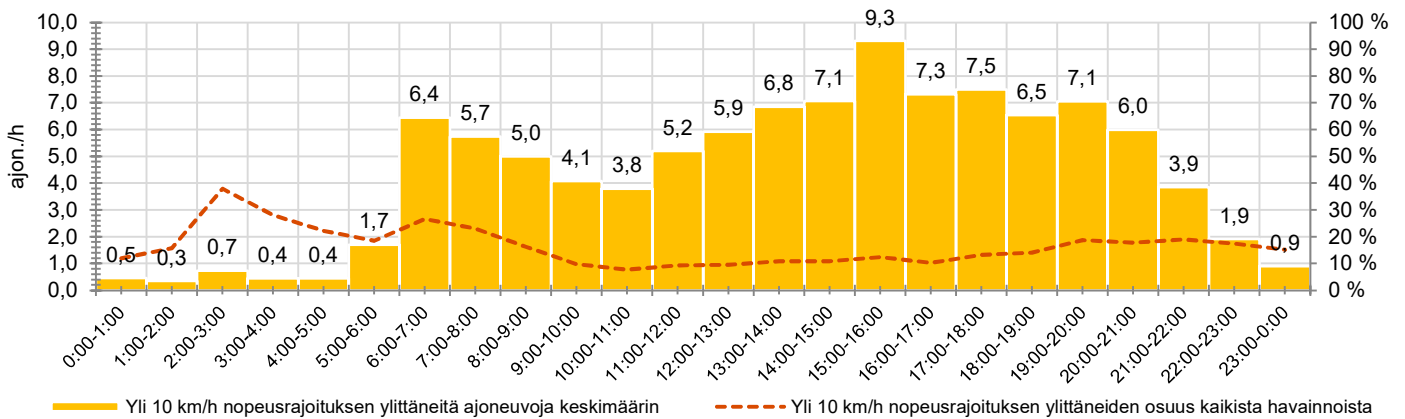

TUNTIKOHTAISET KESKIMÄÄRÄISET HAVAINTOARVOT