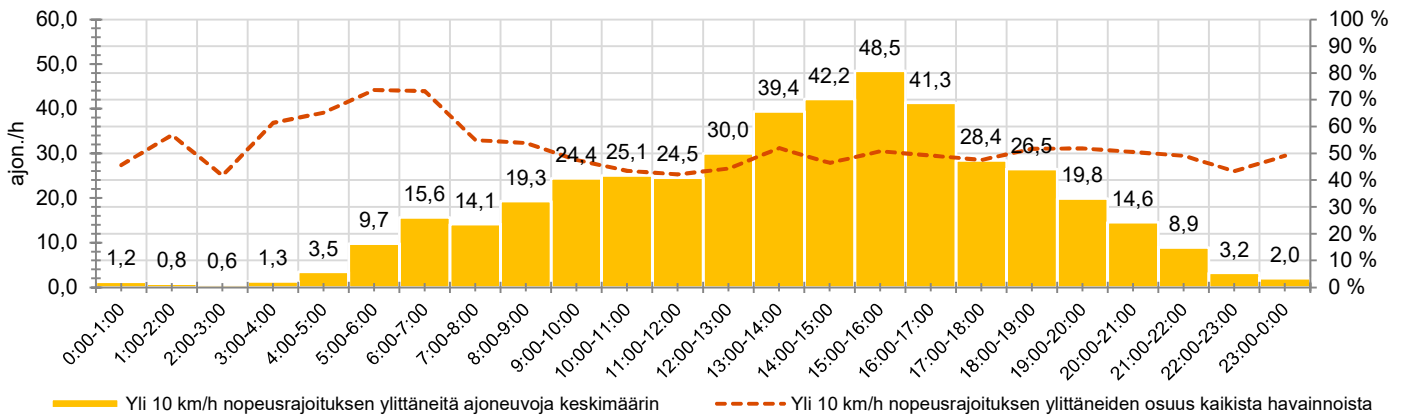

TUNTIKOHTAISET KESKIMÄÄRÄISET HAVAINTOARVOT