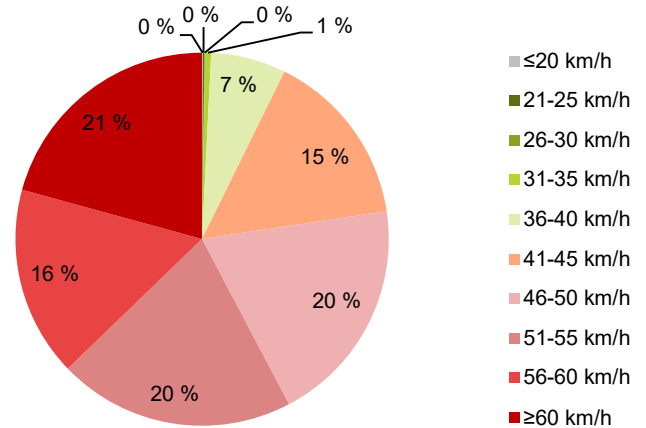

Siirrettävät nopeusnäyttötaulut 2023

MITTAUSPAIKKA

Vanha Rantatie, Kirkkonummi

Kvisintien liittymää edeltävä suora, itään ajettaessa.

Sijainti: <https://goo.gl/maps/bdCvqzrCW7SjFBcn9>

Tieosoite: 11253/1/3530, oikea

Päiväkoti

ma 4.9.2023 - ma 18.9.2023

KOHTEEN TYYPI

MITTAUSAJANKOHTA

KOHTEEN NOPEUSRAJOITUS

40 km/h

TIEREKISTERIN KVL-ARVO

3256 ajon./vrk

MUUTA HUOMIOITAVAA

Nopeusrajoituksen muutoskohta lähellä 60 -> 40km/h

HAVAINTOARVOT (saapuva suunta)	
KESKINOPEUS	52 km/h
85 % PERSENTIILINOPEUS *	62 km/h
RAJOITUKSEN YLITTÄNEITÄ	92 %
YLI 10 KM/H RAJOITUKSEN YLITTÄNEITÄ	56 %
ARVIO SUUNNAN LIIKENMÄÄRÄSTÄ	959 ajon./vrk