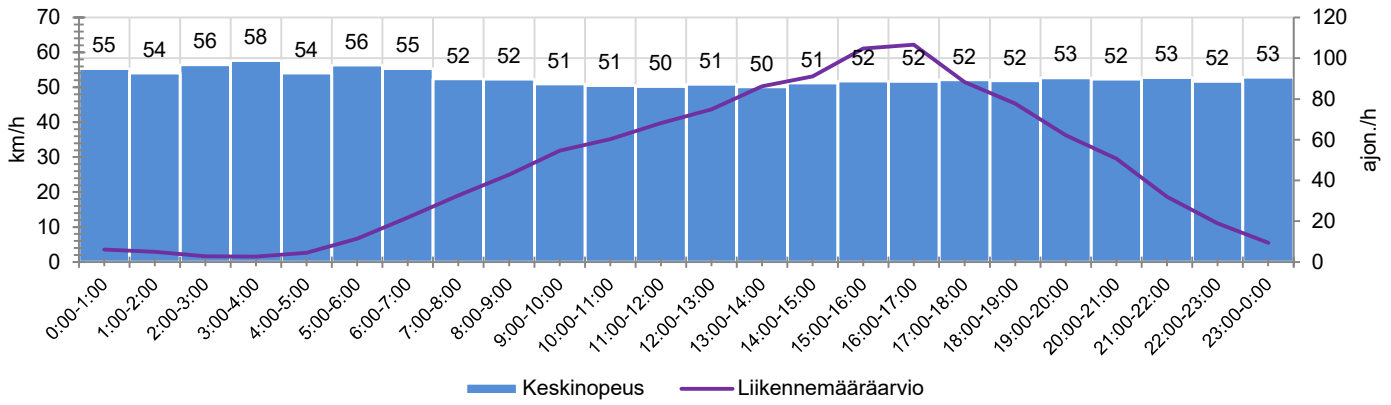

TUNTIKOHTAISET KESKIMÄÄRÄISET HAVAINTOARVOT