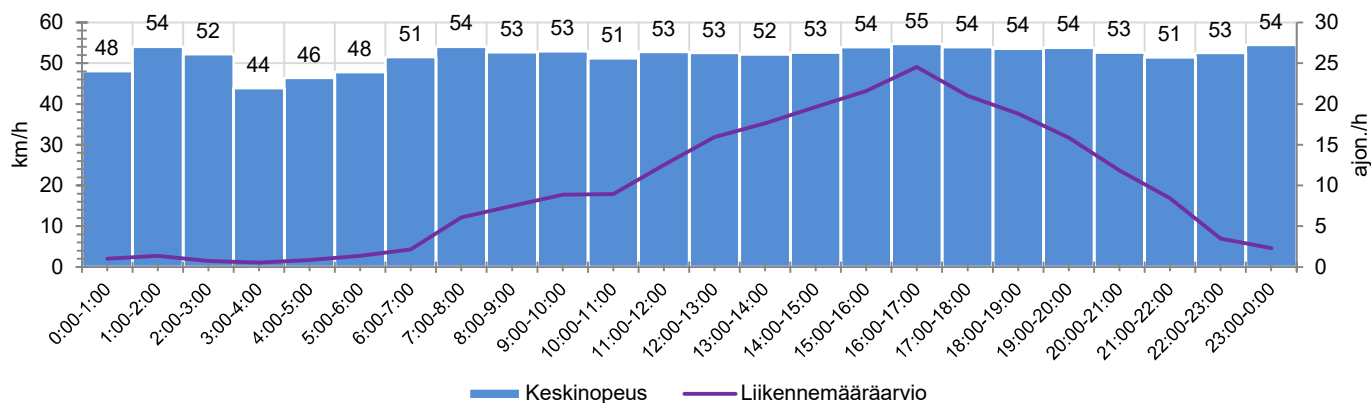

TUNTIKOHTAISET KESKIMÄÄRÄISET HAVAINTOARVOT