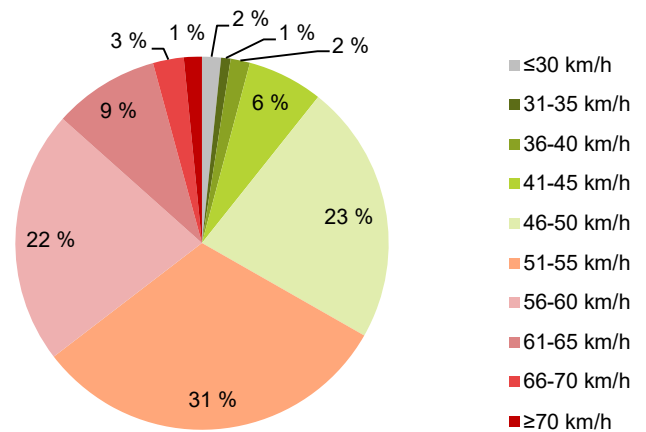

Siirrettävät nopeusnäyttötaulut 2023

MITTAUSPAIKKA

Lapinkyläntie, Kirkkonummi

Haapajärven kylän kohta, Veikkolan suuntaan ajettaessa.

Sijainti: <https://goo.gl/maps/G3XNQCPte5uquNf17>

Tieosoite: 1131/2/2020, vasen

KOHTEEN TYPPI

Kylä

MITTAUSAJANKOHTA

ma 10.7.2023 - ma 24.7.2023

KOHTEEN NOPEUSRAJOITUS

50 km/h

TIEREKISTERIN KVL-ARVO

2876 ajon./vrk

MUUTA HUOMIOITAVAA

-

HAVAINTOARVOT (saapuva suunta)	
KESKINOPEUS	53 km/h
85 % PERSENTIILINOPEUS *	60 km/h
RAJOITUKSEN YLITTÄNEITÄ	67 %
YLI 10 KM/H RAJOITUKSEN YLITTÄNEITÄ	13 %
ARVIO SUUNNAN LIIKENNEMÄÄRÄSTÄ	794 ajon./vrk

* Tarkastelujaksolla mitattu nopeus, jonka alitti 85 % ajoneuvoista

HUOM. Kaikki tunnusluvut edustavat tilannetta, jossa näyttö on ollut maastossa ja on siten osaltaan vaikuttanut alentavasti ajonopeuksiin