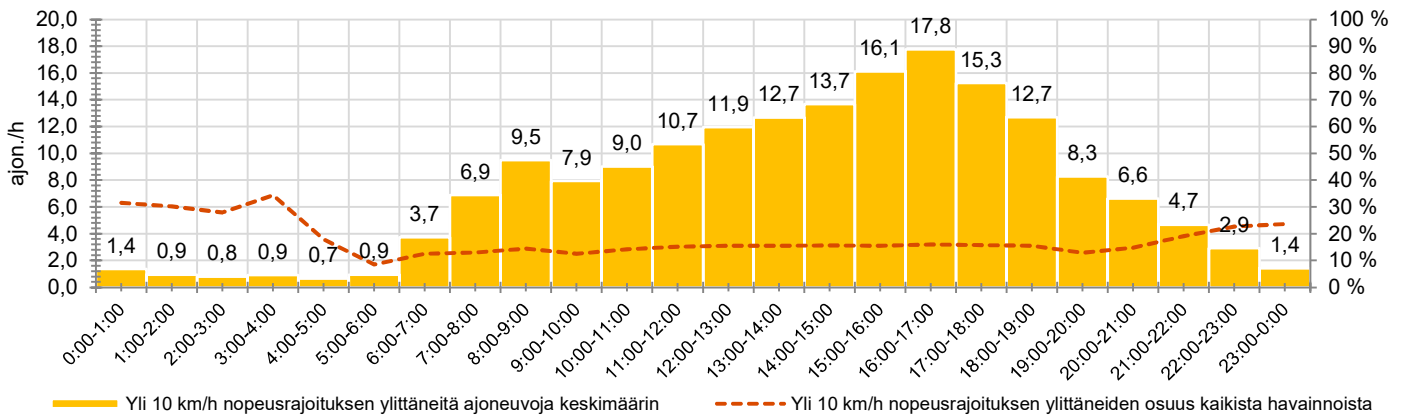

TUNTIKOHTAISET KESKIMÄÄRÄISET HAVAINTOARVOT