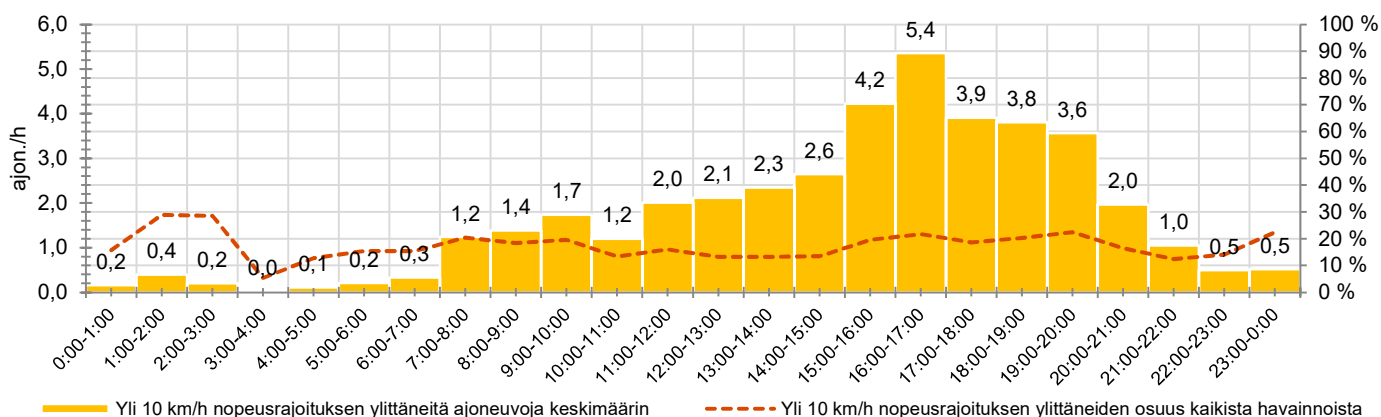

TUNTIKOHTAISET KESKIMÄÄRÄISET HAVAINTOARVOT