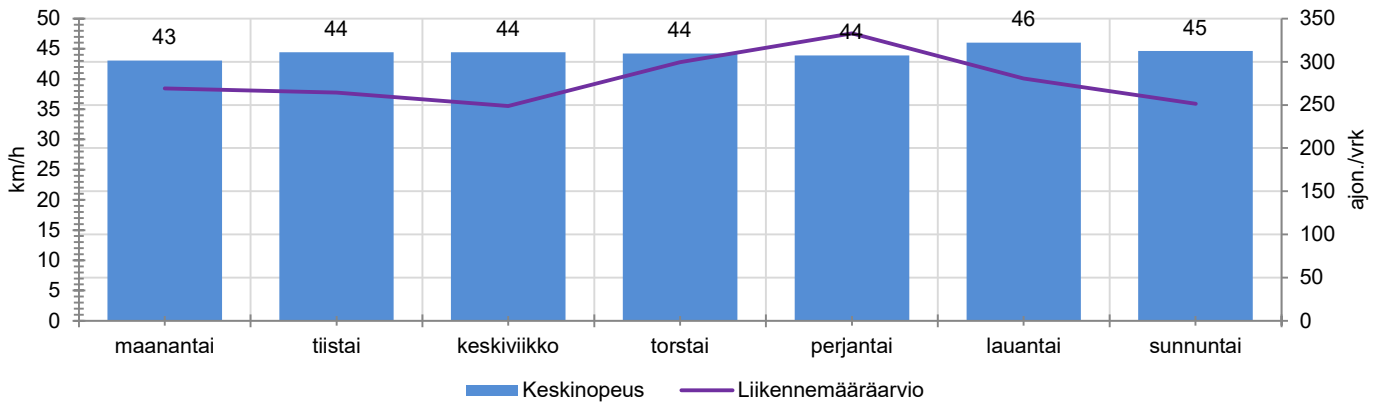

VIIKONPÄIVÄKOHTAISET KESKIMÄÄRÄISET HAVAINTOARVOT