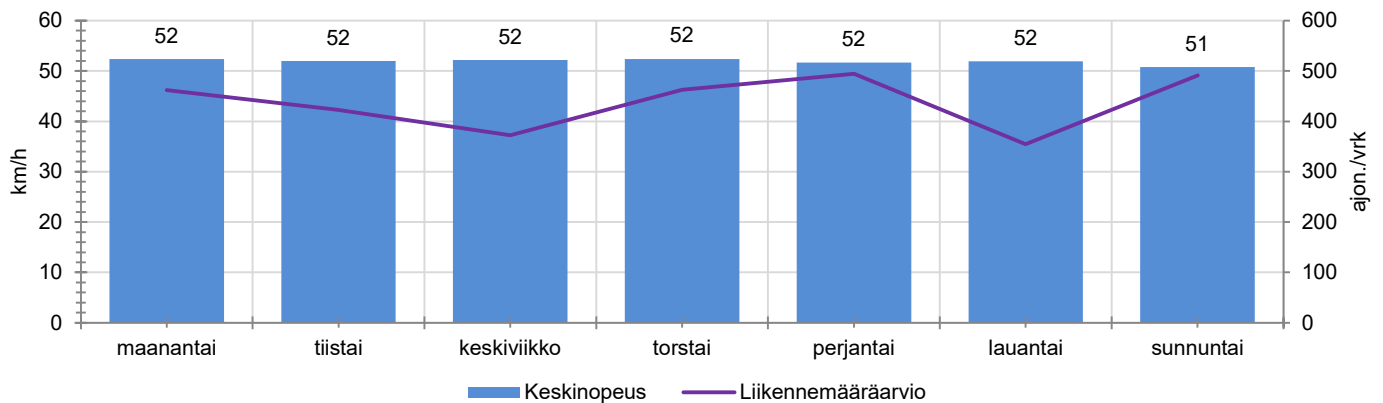

TUNTIKOHTAISET KESKIMÄÄRÄISET HAVAINTOARVOT

VIIKONPÄIVÄKOHTAISET KESKIMÄÄRÄISET HAVAINTOARVOT

Siirrettävät nopeusnäyttötaulut 2023

MITTAUSPAIKKA

Kabanovintie, Kirkkonummi

Puoshaantien liittymää edeltävä suora, länteen ajettaessa.