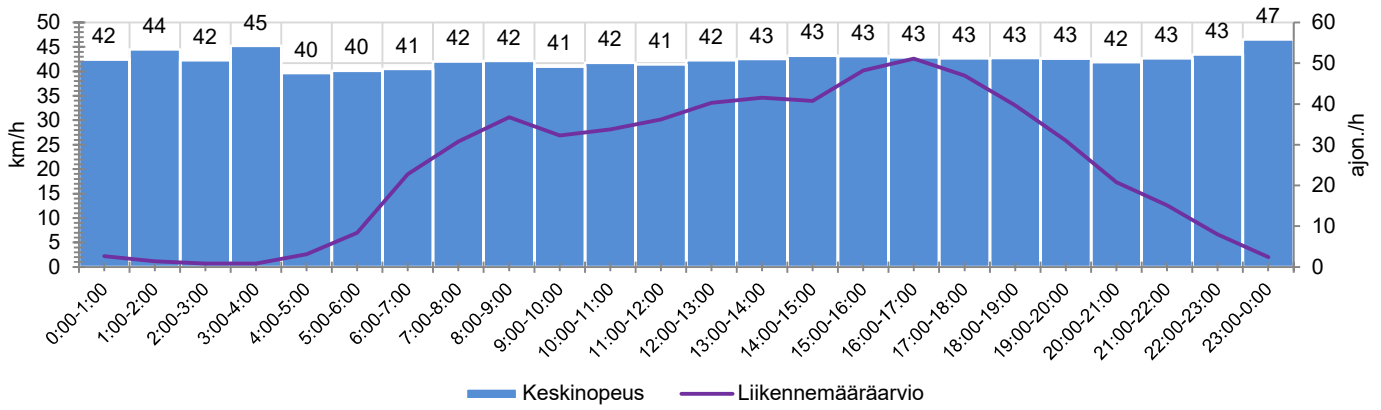

TUNTIKOHTAISET KESKIMÄÄRÄISET HAVAINTOARVOT