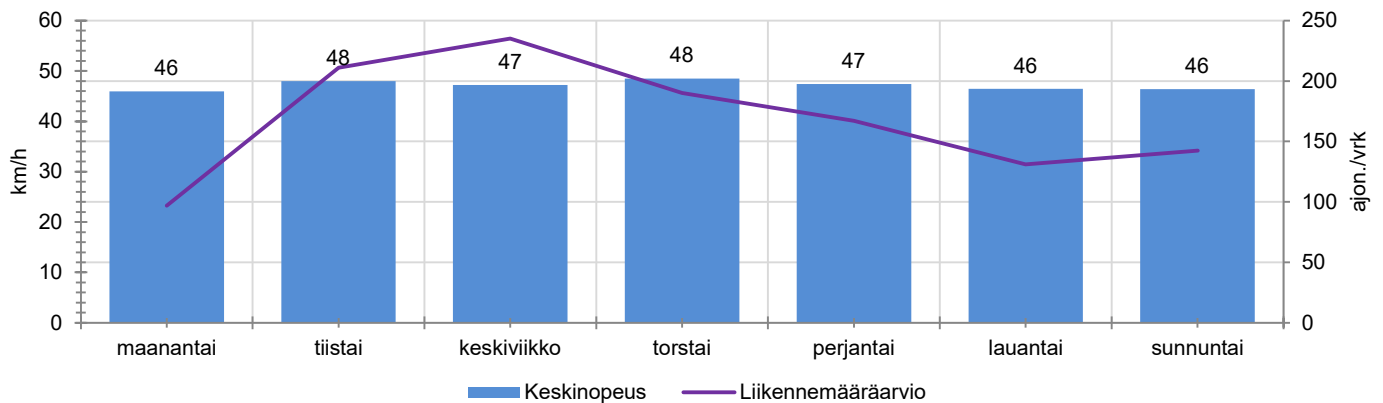

KOHTEEN NOPEUSRAJOITUS

TIEREKISTERIN KVL-ARVO

MUUTA HUOMIOITAVAA

-

HAVAINTOARVOT (saapuva suunta)	
KESKINOPEUS	47 km/h
85 % PERSENTIILINOPEUS *	56 km/h
RAJOITUKSEN YLITTÄNEITÄ	35 %
YLI 10 KM/H RAJOITUKSEN YLITTÄNEITÄ	5 %
ARVIO SUUNNAN LIIKENNEMÄÄRÄSTÄ	170 ajon./vrk

* Tarkastelujaksolla mitattu nopeus, jonka alitti 85 % ajoneuvoista

HUOM. Kaikki tunnusluvut edustavat tilannetta, jossa näyttö on ollut maastossa ja on siten osaltaan vaikuttanut alentavasti ajonopeuksiin

TUNTIKOHTAISET KESKIMÄÄRÄISET HAVAINTOARVOT

VIIKONPÄIVÄKOHTAISET KESKIMÄÄRÄISET HAVAINTOARVOT

Siirrettävät nopeusnäyttötaulut 2023

MITTAUSPAIKKA

Lamminpääntie, Kirkkonummi

Kullervonkujan liittymää edeltävä osuus, pohjoiseen ajettaessa.