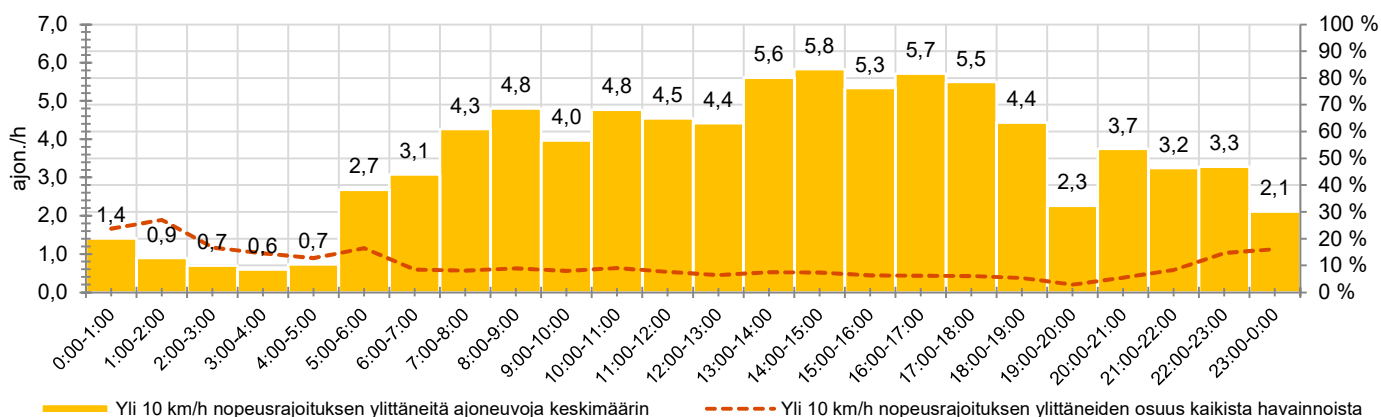

TUNTIKOHTAISET KESKIMÄÄRÄISET HAVAINTOARVOT