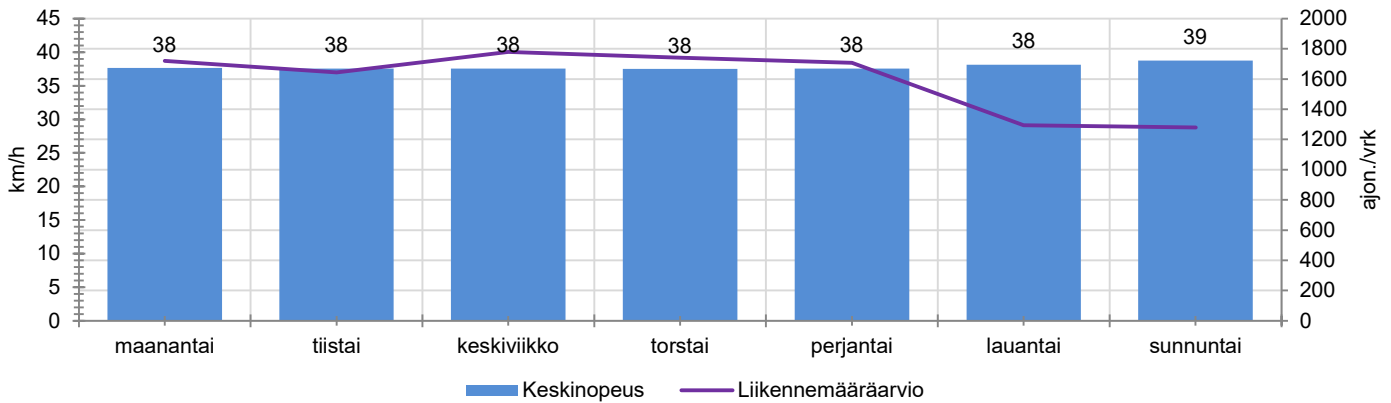

TUNTIKOHTAISET KESKIMÄÄRÄISET HAVAINTOARVOT

VIIKONPÄIVÄKOHTAISET KESKIMÄÄRÄISET HAVAINTOARVOT

Siirrettävät nopeusnäyttötaulut 2023

Kirkkonummi
Espoon alueurakka

MITTAUSPAIKKA

Överbyntie, Kirkkonummi

Taajamamerkin ja nopeusrajoitusmerkin välinen osuus, Kirkkonummen suuntaan ajettaessa.