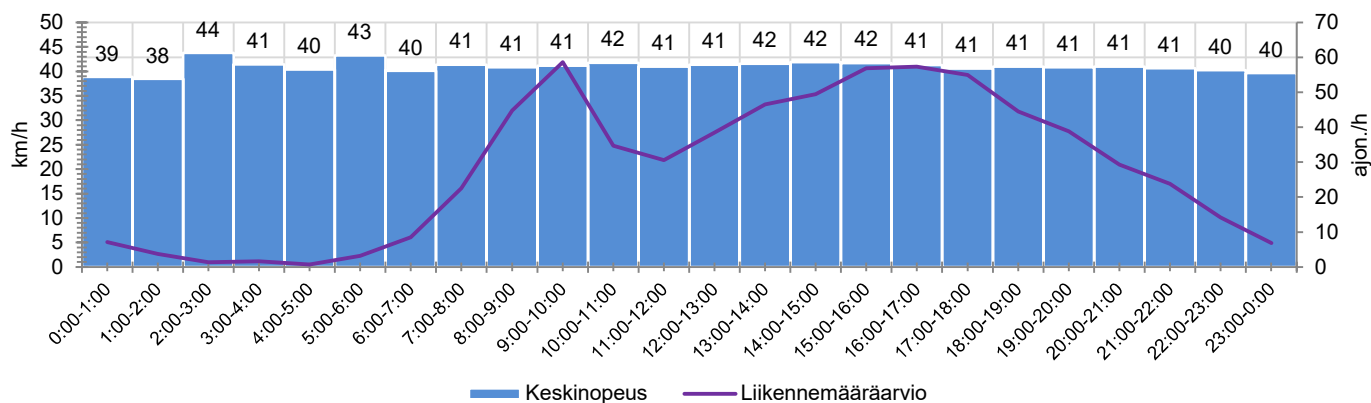

TUNTIKOHTAISET KESKIMÄÄRÄISET HAVAINTOARVOT