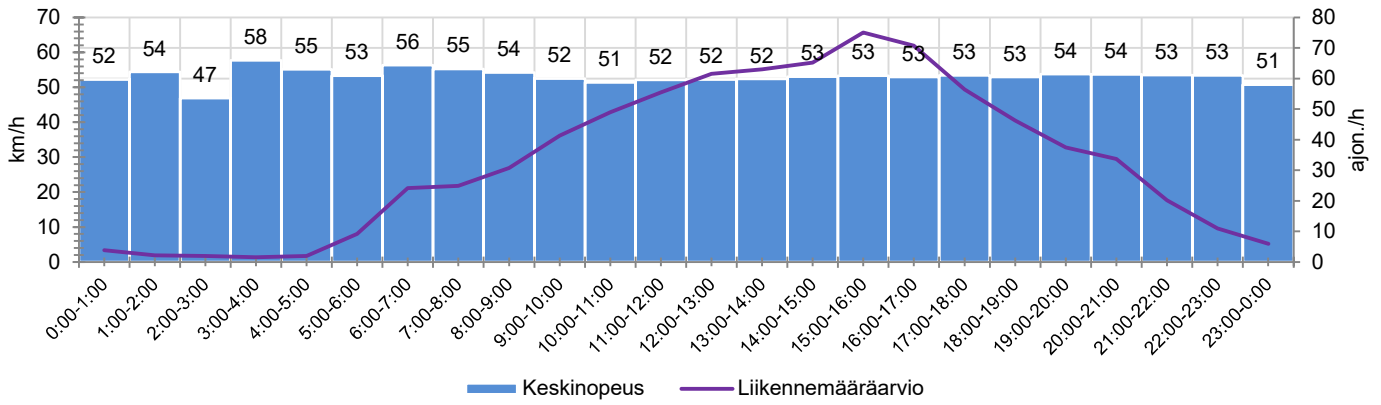

TUNTIKOHTAISET KESKIMÄÄRÄISET HAVAINTOARVOT