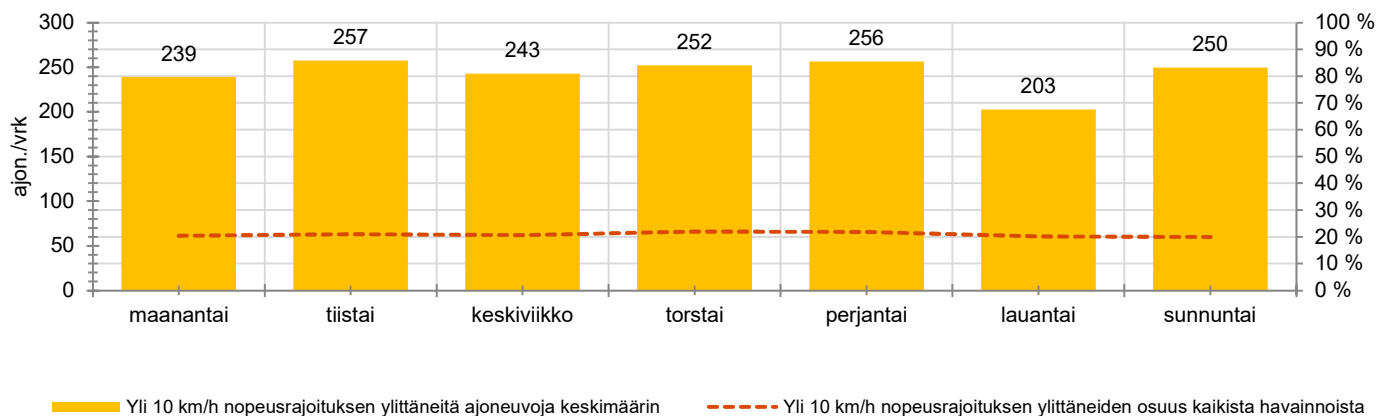

VIIKONPÄIVÄKOHTAISET KESKIMÄÄRÄISET HAVAINTOARVOT