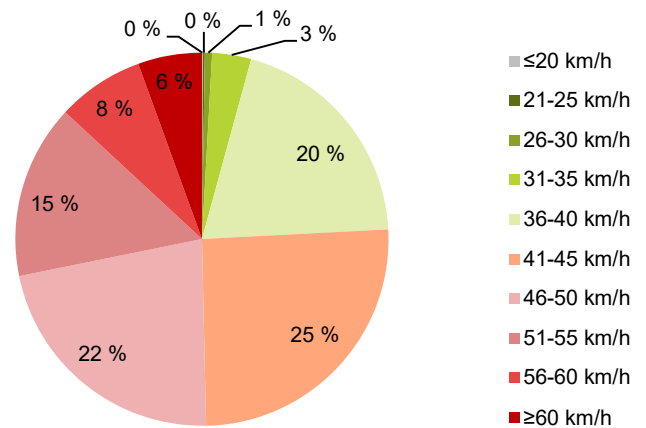

Siirrettävät nopeusnäyttötaulut 2023

MITTAUSPAIKKA

Turuntie, Kirkkonummi

Taajaman sisääntuloväylä, Veikkolan suuntaan ajettaessa.

Sijainti: <https://goo.gl/maps/JrSjuS4i1XkvUj36>

Tieosoite: 110/10/420, vasen

Sisääntuloväylä

ma 26.6.2023 - ma 10.7.2023

40 km/h

5190 ajon./vrk

KOHTEEN TYYPPI

MITTAUSAJANKOHTA

KOHTEEN NOPEUSRAJOITUS

TIEREKISTERIN KVL-ARVO

MUUTA HUOMIOITAVAA

-

HAVAINTOARVOT (saapuva suunta)	
KESKINOPEUS	46 km/h
85 % PERSENTIILINOPEUS *	54 km/h
RAJOITUKSEN YLITTÄNEITÄ	76 %
YLI 10 KM/H RAJOITUKSEN YLITTÄNEITÄ	27 %
ARVIO SUUNNAN LIIKENMÄÄRÄSTÄ	1956 ajon./vrk

* Tarkastelujaksolla mitattu nopeus, jonka aliitti 85 % ajoneuvoista

HUOM. Kaikki tunnusluvut edustavat tilannetta, jossa näyttö on ollut maastossa ja on siten osaltaan vaikuttanut alentavasti ajonopeuksiin