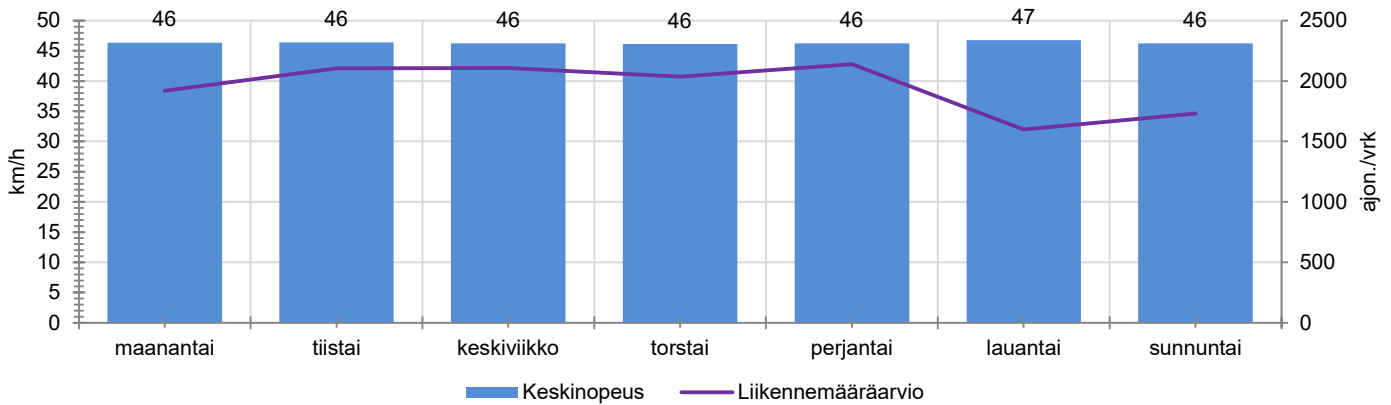

KOHTEEN NOPEUSRAJOITUS

TIEREKISTERIN KVL-ARVO

MUUTA HUOMIOITAVAA

-

HAVAINTOARVOT (saapuva suunta)	
KESKINOPEUS	46 km/h
85 % PERSENTIILINOPEUS *	54 km/h
RAJOITUKSEN YLITTÄNEITÄ	76 %
YLI 10 KM/H RAJOITUKSEN YLITTÄNEITÄ	27 %
ARVIO SUUNNAN LIIKENMÄÄRÄSTÄ	1956 ajon./vrk

* Tarkastelujaksolla mitattu nopeus, jonka aliitti 85 % ajoneuvoista

HUOM. Kaikki tunnusluvut edustavat tilannetta, jossa näyttö on ollut maastossa ja on siten osaltaan vaikuttanut alentavasti ajonopeuksiin

TUNTIKOHTAISET KESKIMÄÄRÄISET HAVAINTOARVOT

VIIKONPÄIVÄKOHTAISET KESKIMÄÄRÄISET HAVAINTOARVOT

Siirrettävät nopeusnäyttötaulut 2023

MITTAUSPAIKKA

Lapinkyläntie, Kirkkonummi

Haapajärven kylän kohta, etelän suuntaan ajettaessa.