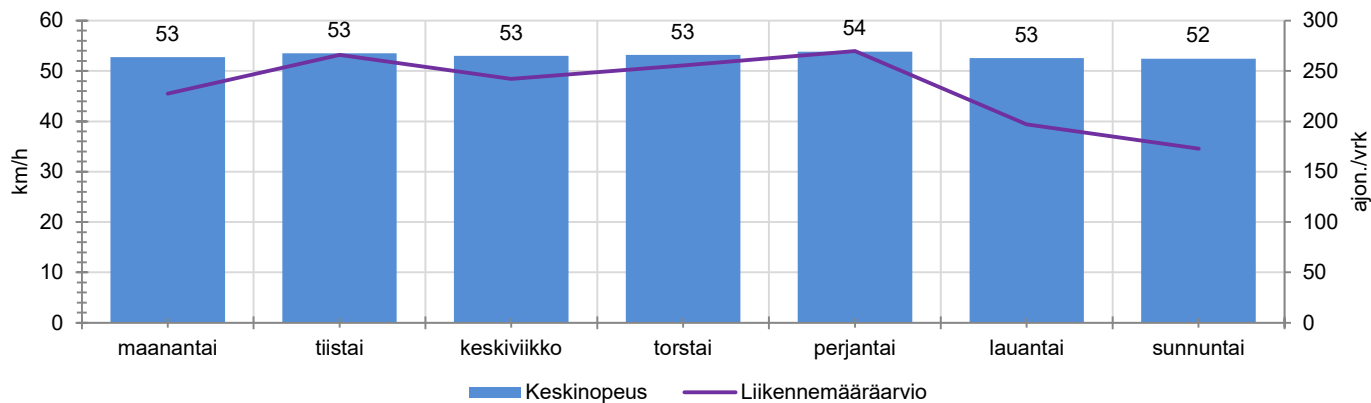

VIIKONPÄIVÄKOHTAISET KESKIMÄÄRÄISET HAVAINTOARVOT