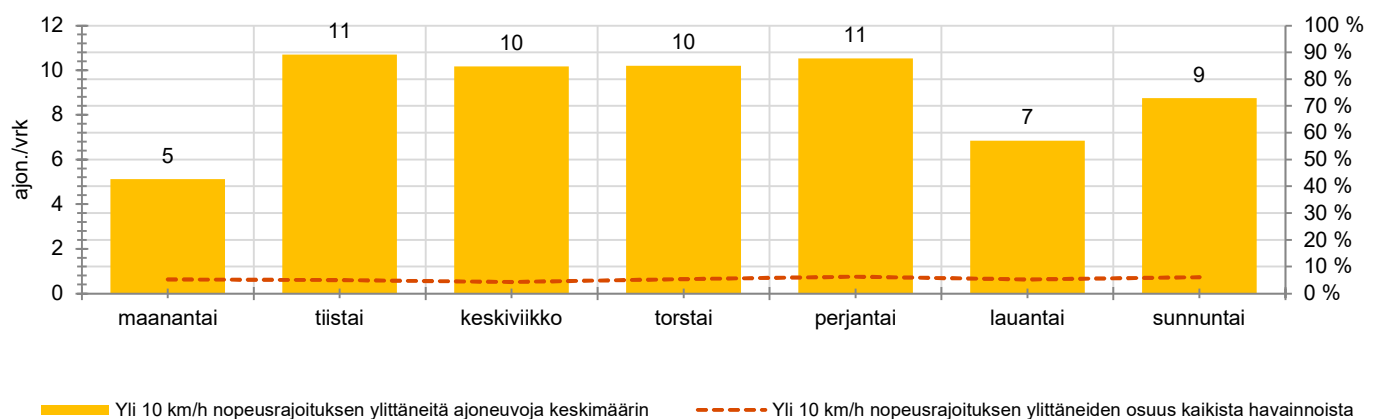

* Tarkastelujaksolla mitattu nopeus, jonka alitti 85 % ajoneuvoista

HUOM. Kaikki tunnusluvut edustavat tilannetta, jossa näyttö on ollut maastossa ja on siten osaltaan vaikuttanut alentavasti ajonopeuksiin

TUNTIKOHTAISET KESKIMÄÄRÄISET HAVAINTOARVOT

VIIKONPÄIVÄKOHTAISET KESKIMÄÄRÄISET HAVAINTOARVOT

Siirrettävät nopeusnäyttötaulut 2023

MITTAUSPAIKKA

Lamminpääntie, Kirkkonummi

Kullervonkujan liittymää edeltävä osuus, pohjoiseen ajettaessa.