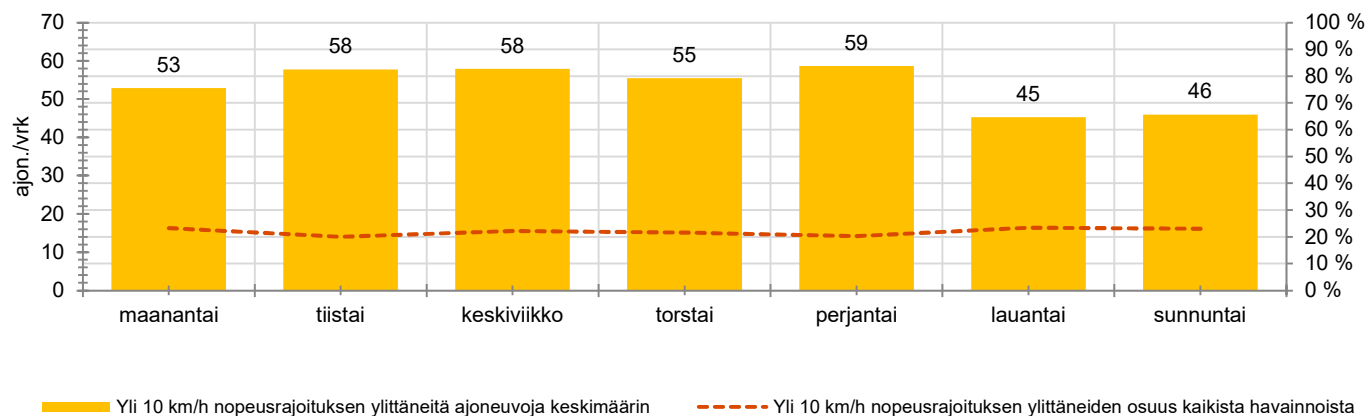

TUNTIKOHTAISET KESKIMÄÄRÄISET HAVAINTOARVOT

VIIKONPÄIVÄKOHTAISET KESKIMÄÄRÄISET HAVAINTOARVOT

Siirrettävät nopeusnäyttötaulut 2023

MITTAUSPAIKKA

Sepänkyläntie, Kirkkonummi

Kaivokujan liittymää edeltävä suora, Masalan suuntaan ajavat.