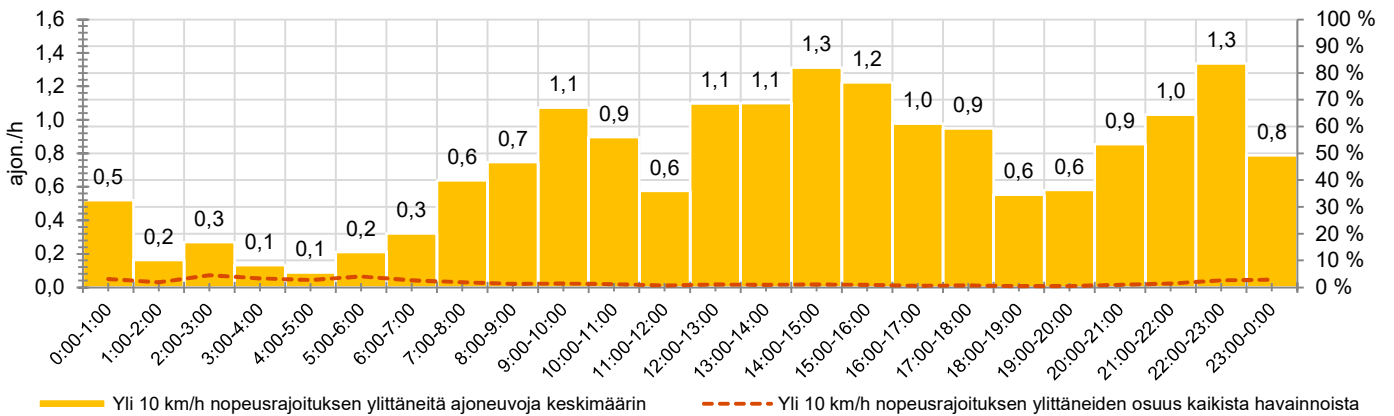

TUNTIKOHTAISET KESKIMÄÄRÄISET HAVAINTOARVOT