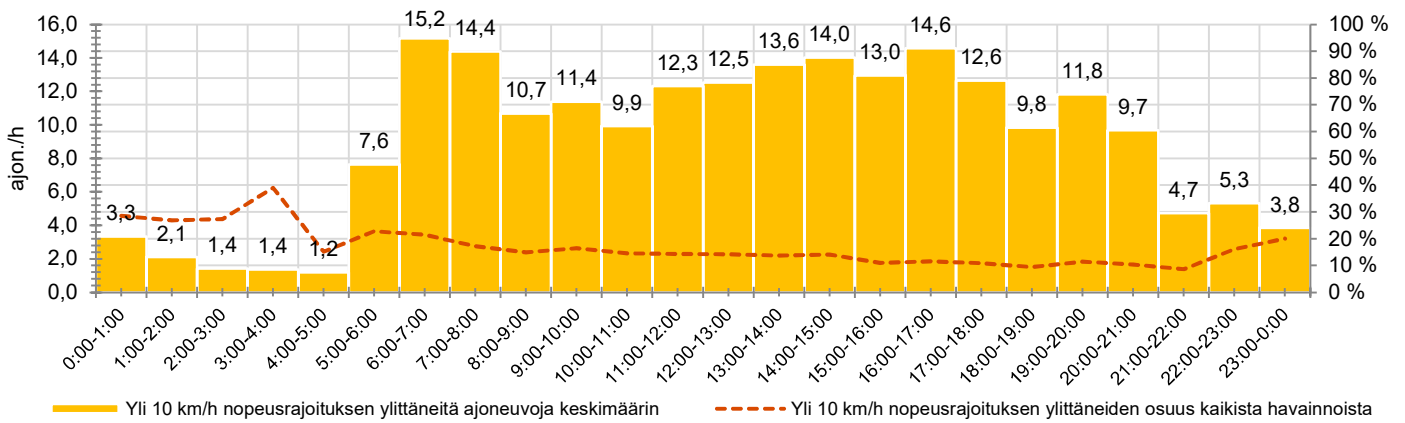

TUNTIKOHTAISET KESKIMÄÄRÄISET HAVAINTOARVOT