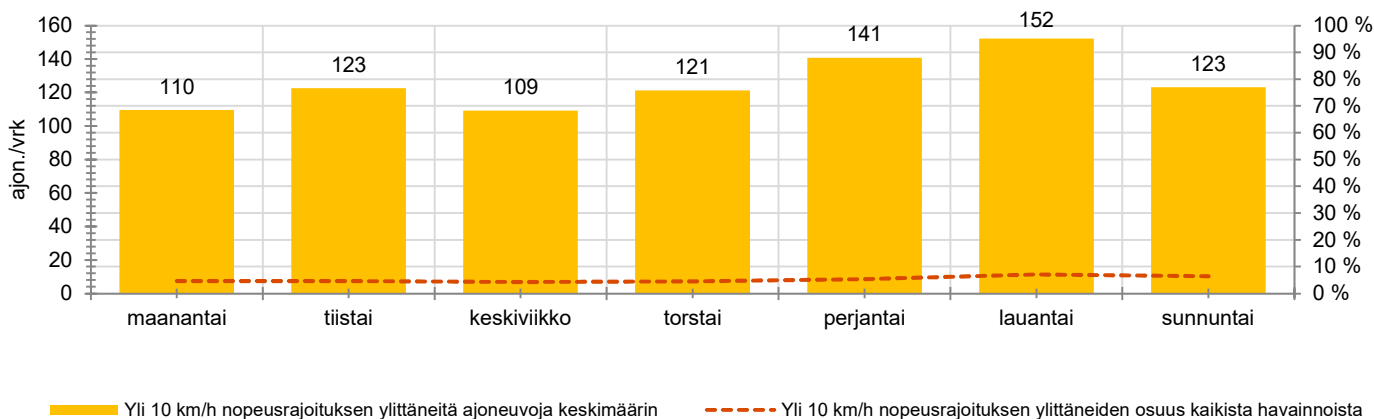

TUNTIKOHTAISET KESKIMÄÄRÄISET HAVAINTOARVOT

VIIKONPÄIVÄKOHTAISET KESKIMÄÄRÄISET HAVAINTOARVOT

Siirrettävät nopeusnäyttötaulut 2023

MITTAUSPAIKKA

Vilhonkumuntie, Kirkkonummi

Neidonkaaren liittymän suojatien edusta, itään ajettaessa