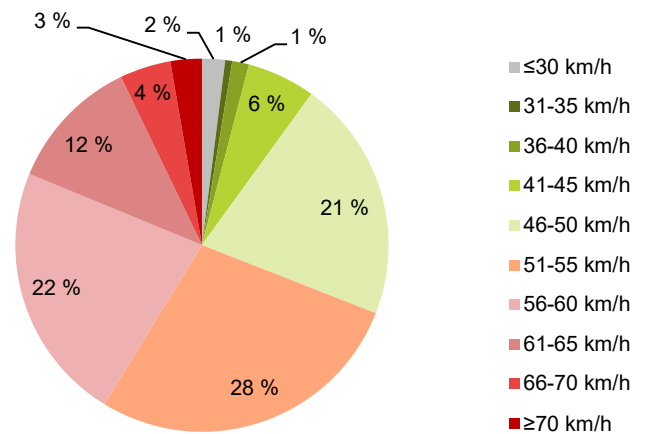

Siirrettävät nopeusnäyttötaulut 2023

MITTAUSPAIKKA

Evitskogintie, Kirkkonummi

Suora ennen Alisgårdintien suojatietä, itään ajettaessa.

Sijainti: <https://goo.gl/maps/NWNQemZDzyYkQsSv7>

Tieosoite: 1130/4/1300, vasen

Suojatie

ma 24.7.2023 - ma 7.8.2023

50 km/h

3240 ajon./vrk

KOHTEEN TYYPPI

MITTAUSAJANKOHTA

KOHTEEN NOPEUSRAJOITUS

TIEREKISTERIN KVL-ARVO

MUUTA HUOMIOITAVAA

-

HAVAINTOARVOT (saapuva suunta)	
KESKINOPEUS	54 km/h
85 % PERSENTIILINOPEUS *	62 km/h
RAJOITUKSEN YLITTÄNEITÄ	69 %
YLI 10 KM/H RAJOITUKSEN YLITTÄNEITÄ	18 %
ARVIO SUUNNAN LIIKENMÄÄRÄSTÄ	883 ajon./vrk

* Tarkastelujaksolla mitattu nopeus, jonka aliitti 85 % ajoneuvoista

HUOM. Kaikki tunnusluvut edustavat tilannetta, jossa näyttö on ollut maastossa ja on siten osaltaan vaikuttanut alentavasti ajonopeuksiin