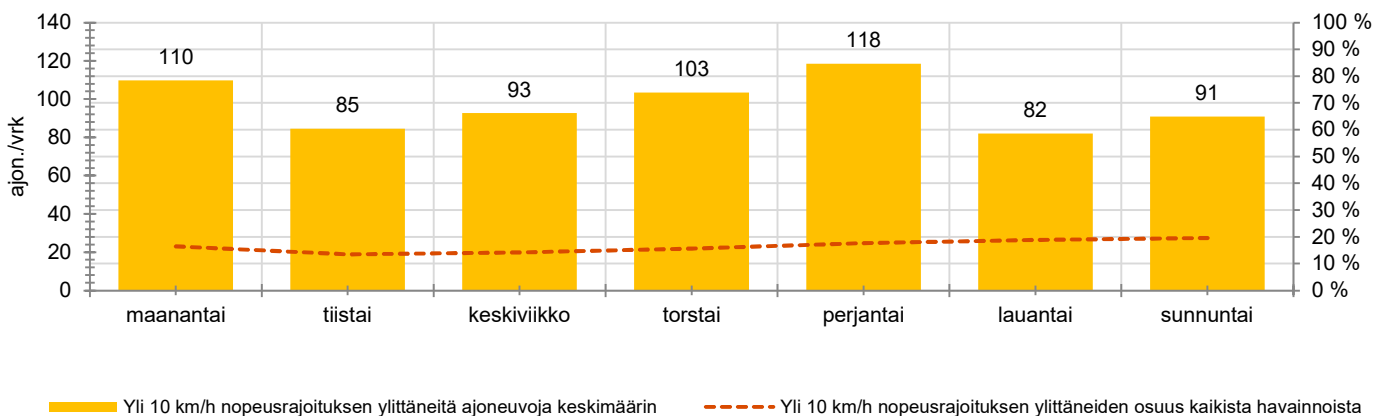

VIIKONPÄIVÄKOHTAISET KESKIMÄÄRÄISET HAVAINTOARVOT