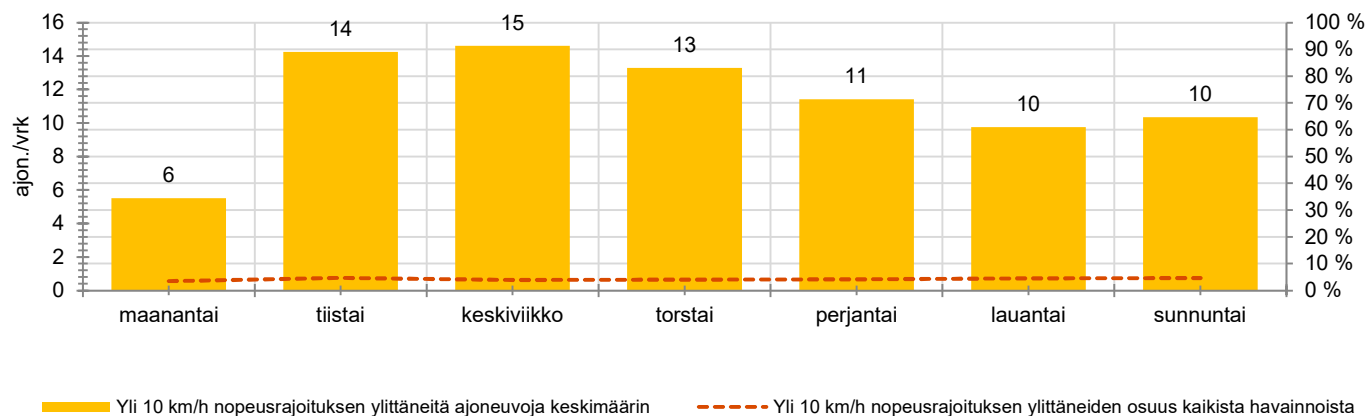

VIIKONPÄIVÄKOHTAISET KESKIMÄÄRÄISET HAVAINTOARVOT