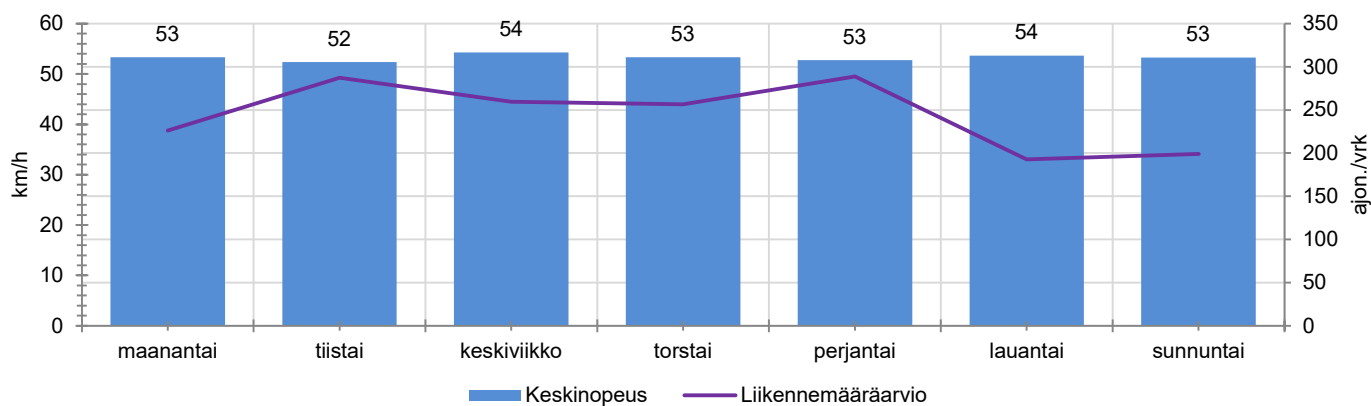

TUNTIKOHTAISET KESKIMÄÄRÄISET HAVAINTOARVOT

VIIKONPÄIVÄKOHTAISET KESKIMÄÄRÄISET HAVAINTOARVOT

Siirrettävät nopeusnäyttötaulut 2023

MITTAUSPAIKKA

Sepänkyläntie, Kirkkonummi

Kaivokujan liittymää edeltävä suora, Masalan suuntaan ajavat.