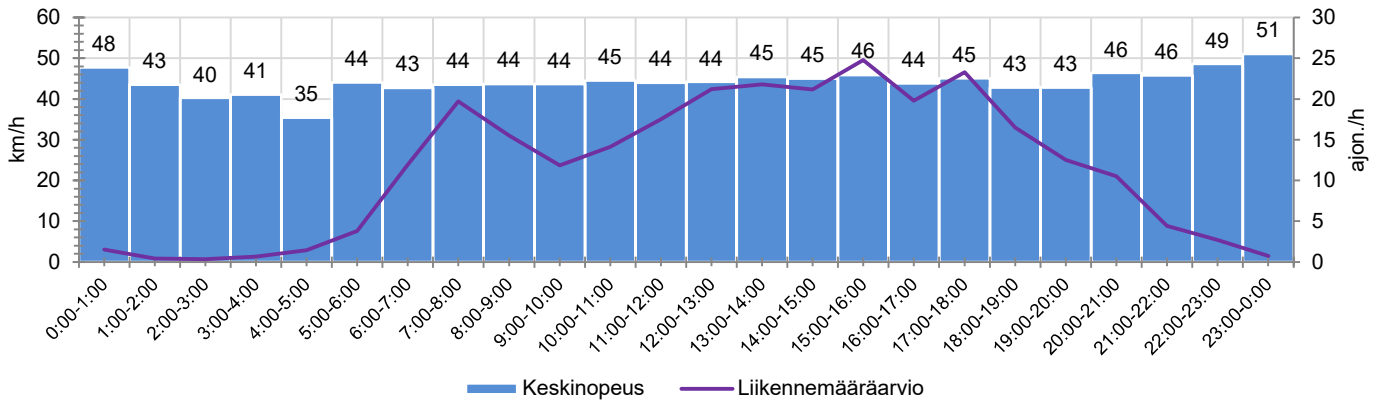

TUNTIKOHTAISET KESKIMÄÄRÄISET HAVAINTOARVOT