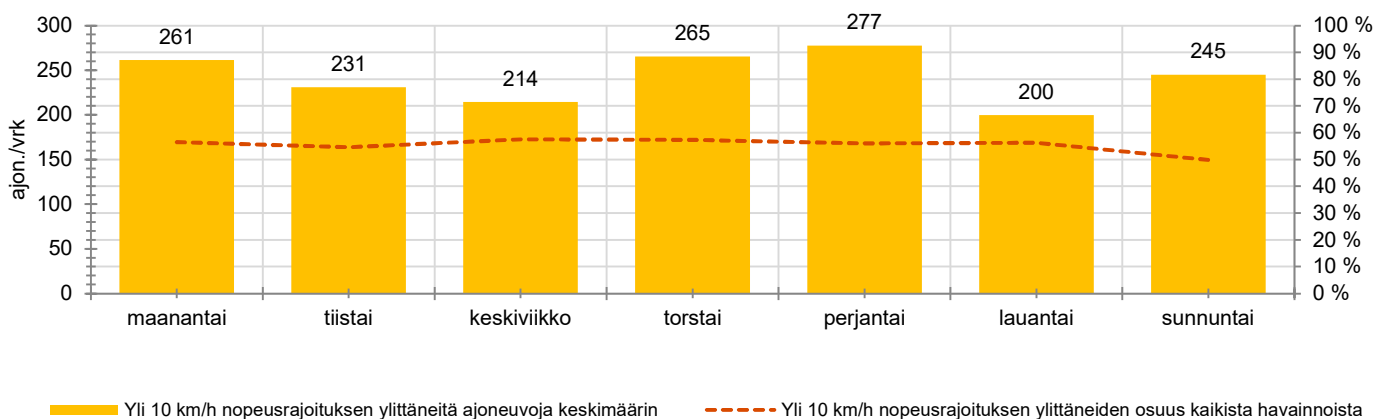

VIIKONPÄIVÄKOHTAISET KESKIMÄÄRÄISET HAVAINTOARVOT