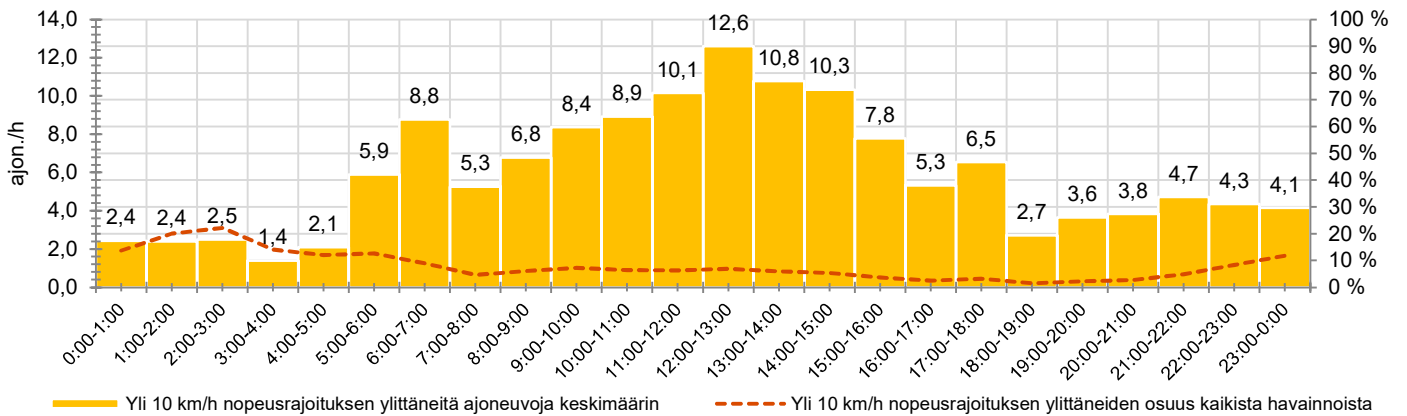

TUNTIKOHTAISET KESKIMÄÄRÄISET HAVAINTOARVOT