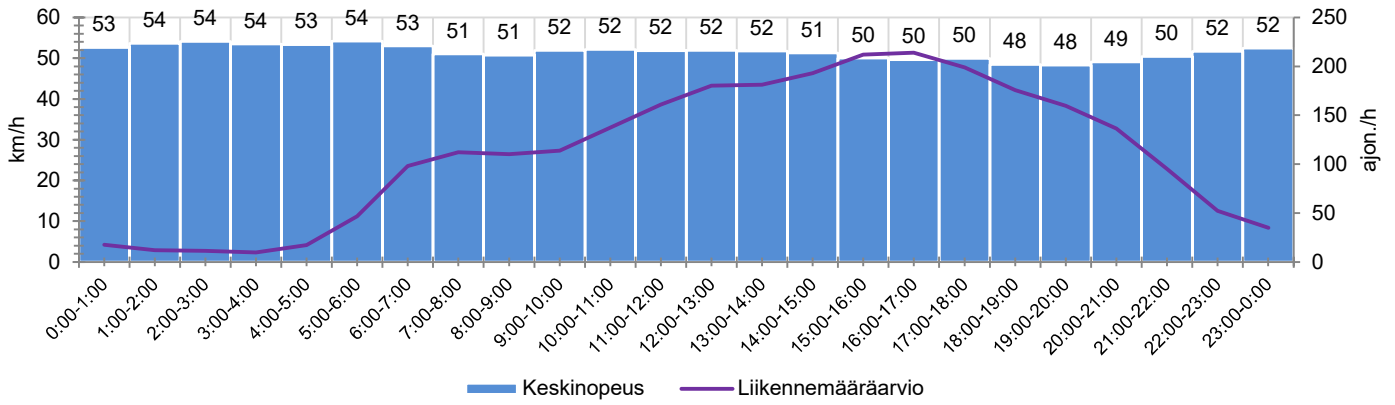

TUNTIKOHTAISET KESKIMÄÄRÄISET HAVAINTOARVOT