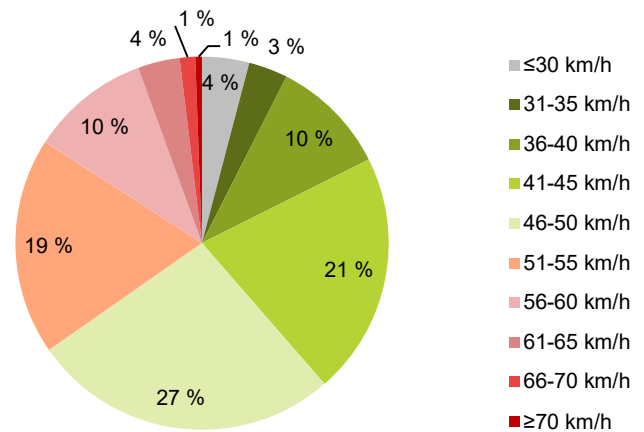

Siirrettävät nopeusnäyttötaulut 2023

MITTAUSPAIKKA

Sjökullantie, Kirkkonummi

Sjökulla skolanin kohta, pohjoisesta saavuttaessa.

Sijainti: <https://goo.gl/maps/vNzCPA9DG3q>

Tieosoite: 11233/2/270, vasen

Koulu

ke 5.4.2023 - ma 17.4.2023

50 km/h

639 ajon./vrk

KOHTEEN TYYPI

MITTAUSAJANKOHTA

KOHTEEN NOPEUSRAJOITUS

TIEREKISTERIN KVL-ARVO

MUUTA HUOMIOITAVAA

-

HAVAINTOARVOT (saapuva suunta)	
KESKINOPEUS	47 km/h
85 % PERSENTIILINOPEUS *	56 km/h
RAJOITUKSEN YLITTÄNEITÄ	35 %
YLI 10 KM/H RAJOITUKSEN YLITTÄNEITÄ	5 %
ARVIO SUUNNAN LIIKENNEMÄÄRÄSTÄ	170 ajon./vrk

* Tarkastelujaksolla mitattu nopeus, jonka alitti 85 % ajoneuvoista

HUOM. Kaikki tunnusluvut edustavat tilannetta, jossa näyttö on ollut maastossa ja on siten osaltaan vaikuttanut alentavasti ajonopeuksiin