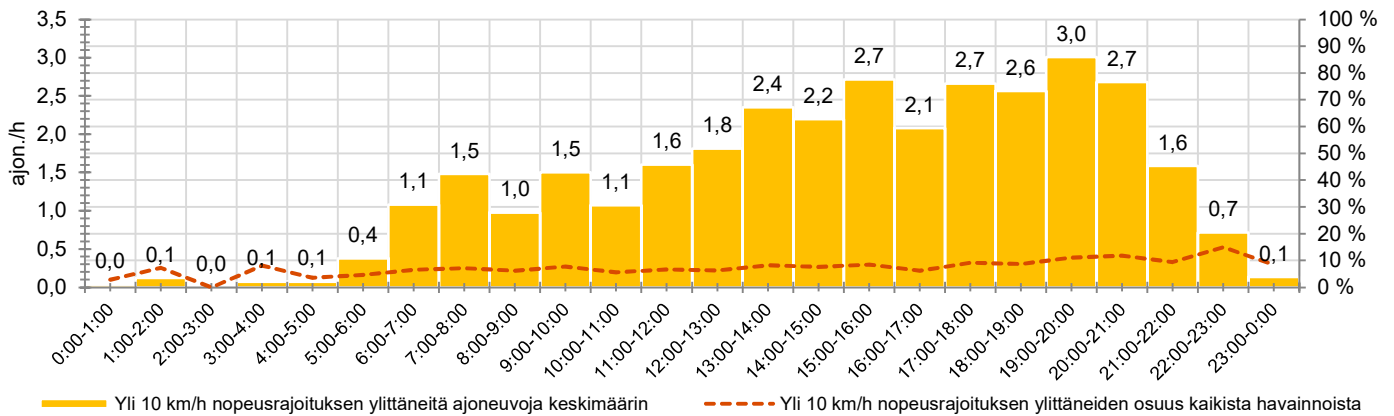

TUNTIKOHTAISET KESKIMÄÄRÄISET HAVAINTOARVOT