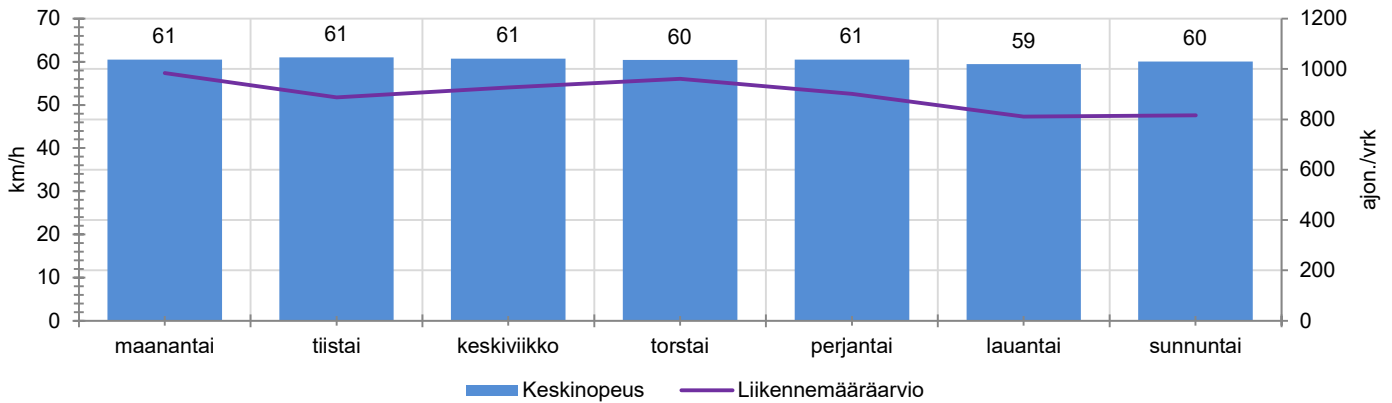

VIIKONPÄIVÄKOHTAISET KESKIMÄÄRÄISET HAVAINTOARVOT