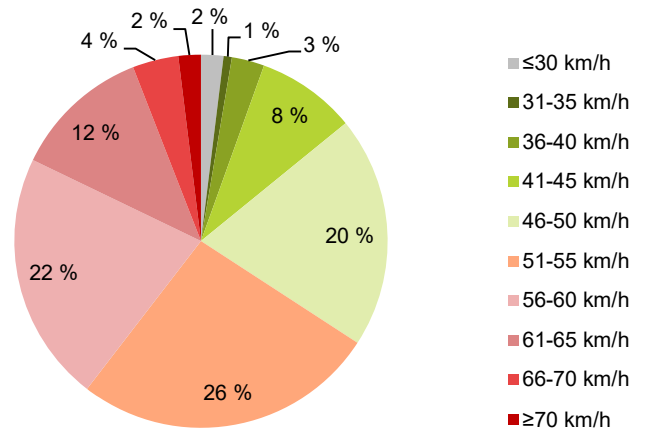

Siirrettävät nopeusnäyttötaulut 2023

MITTAUSPAIKKA

Veklahdentie, Kirkkonummi

Lapsia- ja suojatien ennakkovaroitusmerkin jälkeinen osuus, pohjoiseen ajettaessa.

Sijainti: <https://goo.gl/maps/w1KcHKUi1cH2>

Tieosoite: 11271/1/4870, oikea

KOHTEEN TYYPI

Asuinalue, suojatie

MITTAUSAJANKOHTA

ma 21.8.2023 - ma 4.9.2023

KOHTEEN NOPEUSRAJOITUS

50 km/h

TIEREKISTERIN KVL-ARVO

717 ajon./vrk

MUUTA HUOMIOITAVAA

-

HAVAINTOARVOT (saapuva suunta)	
KESKINOPEUS	53 km/h
85 % PERSENTIILINOPEUS *	61 km/h
RAJOITUKSEN YLITTÄNEITÄ	66 %
YLI 10 KM/H RAJOITUKSEN YLITTÄNEITÄ	18 %
ARVIO SUUNNAN LIIKENMÄÄRÄSTÄ	232 ajon./vrk

* Tarkastelujaksolla mitattu nopeus, jonka alitti 85 % ajoneuvoista

HUOM. Kaikki tunnusluvut edustavat tilannetta, jossa näyttö on ollut maastossa ja on siten osaltaan vaikuttanut alentavasti ajonopeuksiin