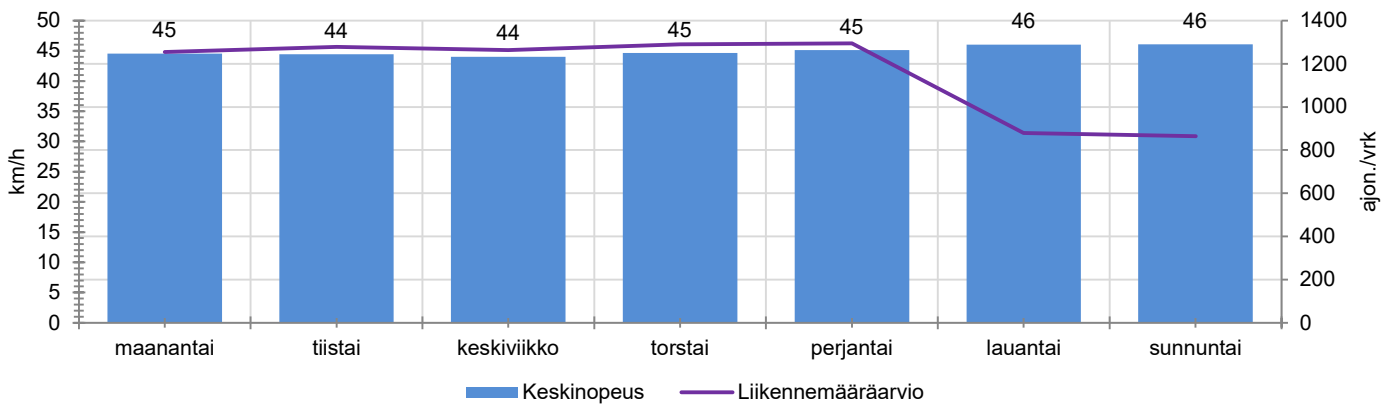

TUNTIKOHTAISET KESKIMÄÄRÄISET HAVAINTOARVOT

VIIKONPÄIVÄKOHTAISET KESKIMÄÄRÄISET HAVAINTOARVOT

Siirrettävät nopeusnäyttötaulut 2023

MITTAUSPAIKKA

Porkkalantie, Kirkkonummi

Piispankylän sisääntulo, etelästä saavuttaessa.