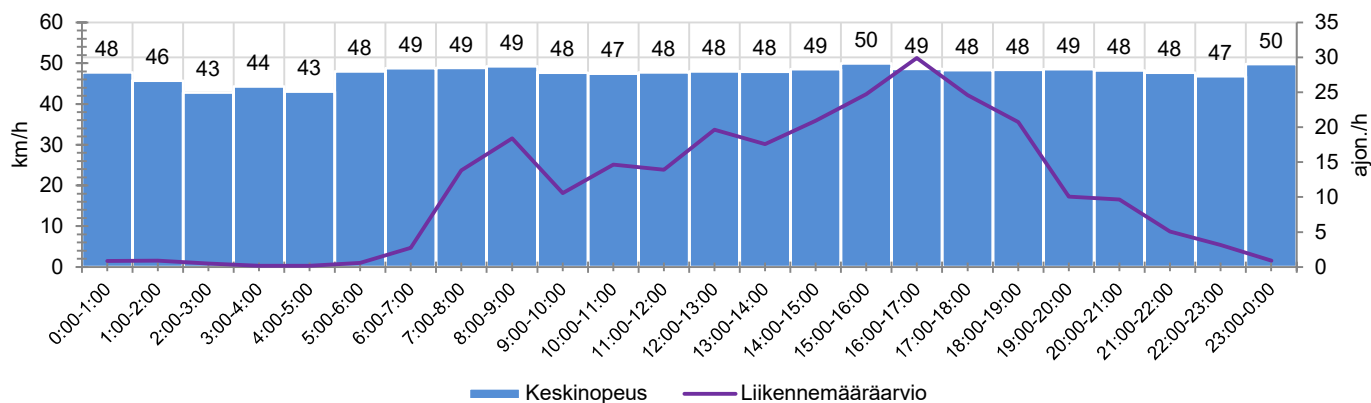

TUNTIKOHTAISET KESKIMÄÄRÄISET HAVAINTOARVOT