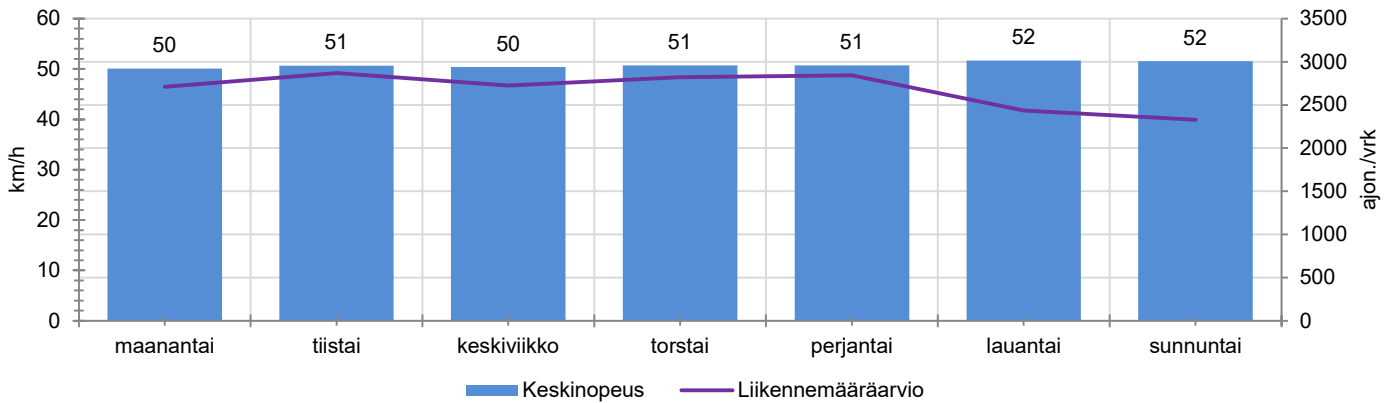

VIIKONPÄIVÄKOHTAISET KESKIMÄÄRÄISET HAVAINTOARVOT