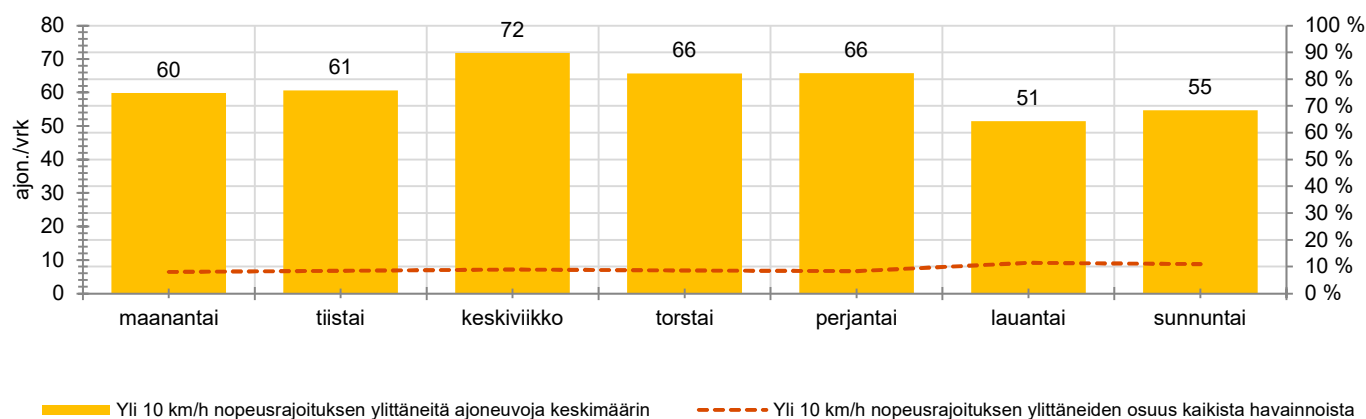

TUNTIKOHTAISET KESKIMÄÄRÄISET HAVAINTOARVOT

VIIKONPÄIVÄKOHTAISET KESKIMÄÄRÄISET HAVAINTOARVOT

Siirrettävät nopeusnäyttötaulut 2023

MITTAUSPAIKKA

Överbyntie, Kirkkonummi

Seurakunnantien liittymän kohta ennen suojatietä, idästä saavuttaessa.