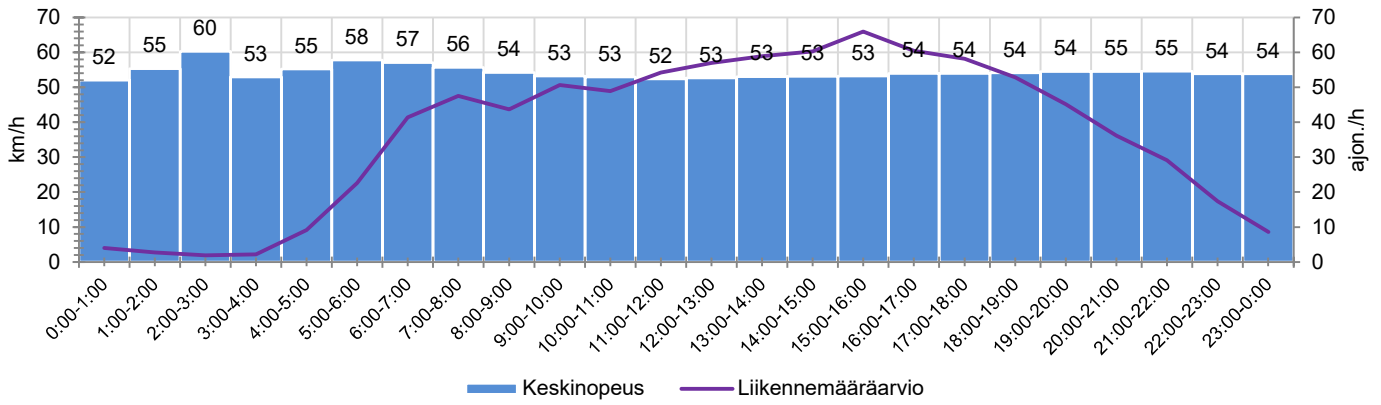

TUNTIKOHTAISET KESKIMÄÄRÄISET HAVAINTOARVOT