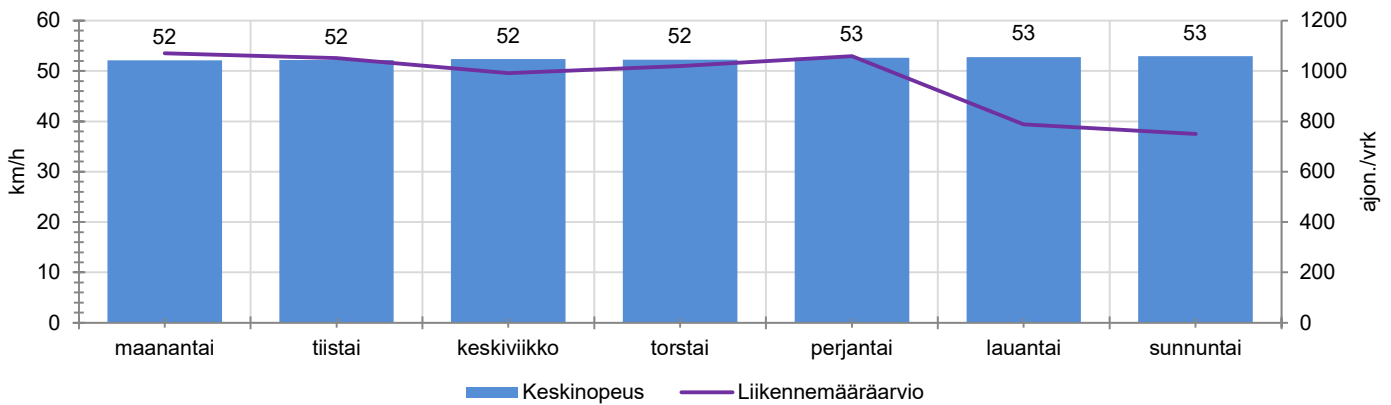

TUNTIKOHTAISET KESKIMÄÄRÄISET HAVAINTOARVOT

VIIKONPÄIVÄKOHTAISET KESKIMÄÄRÄISET HAVAINTOARVOT

Siirrettävät nopeusnäyttötaulut 2023

MITTAUSPAIKKA

Gesterbyntie, Kirkkonummi

Hevosenkavion liittymän ja suojatien välinen osuus, Kirkkonummen suuntaan ajettaessa.