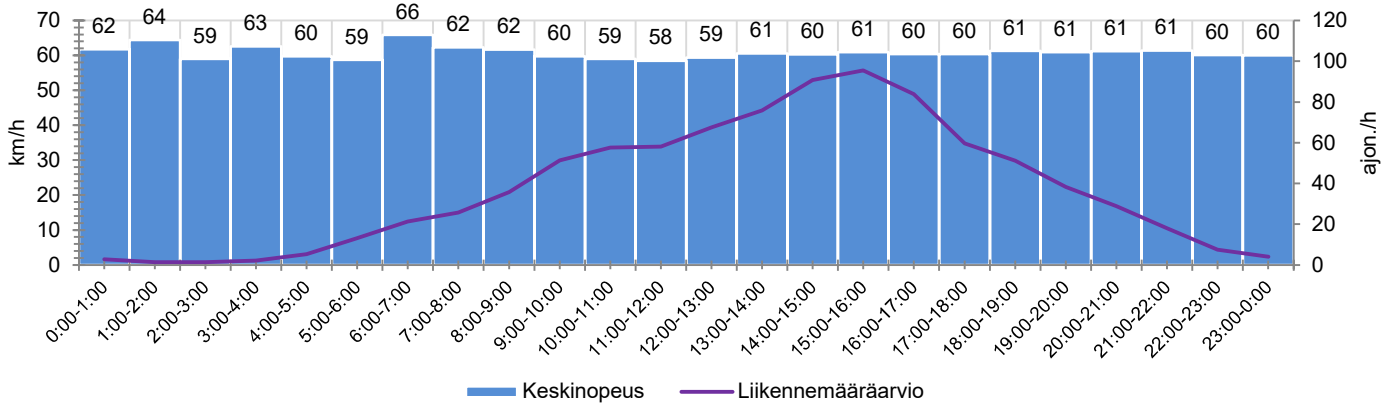

TUNTIKOHTAISET KESKIMÄÄRÄISET HAVAINTOARVOT