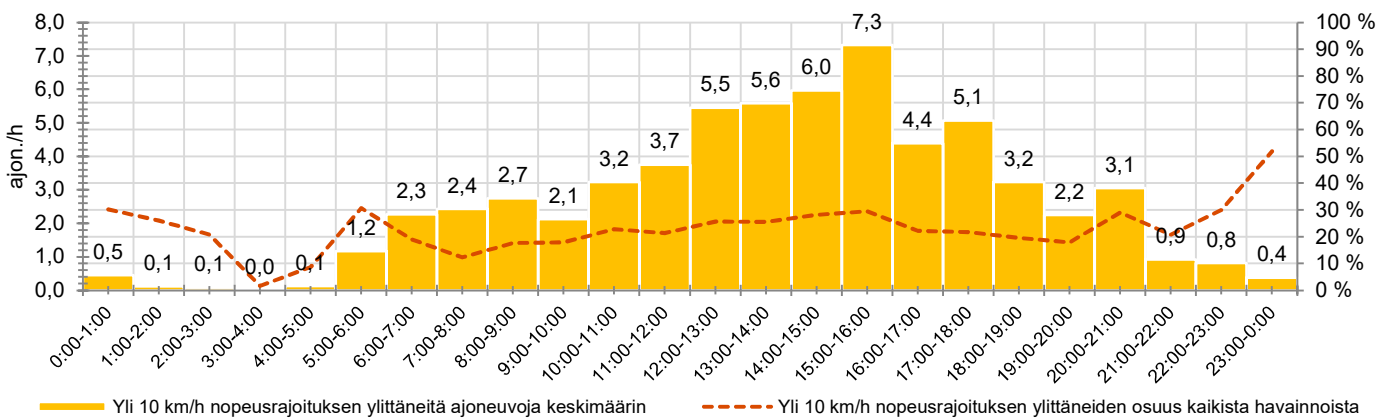

TUNTIKOHTAISET KESKIMÄÄRÄISET HAVAINTOARVOT