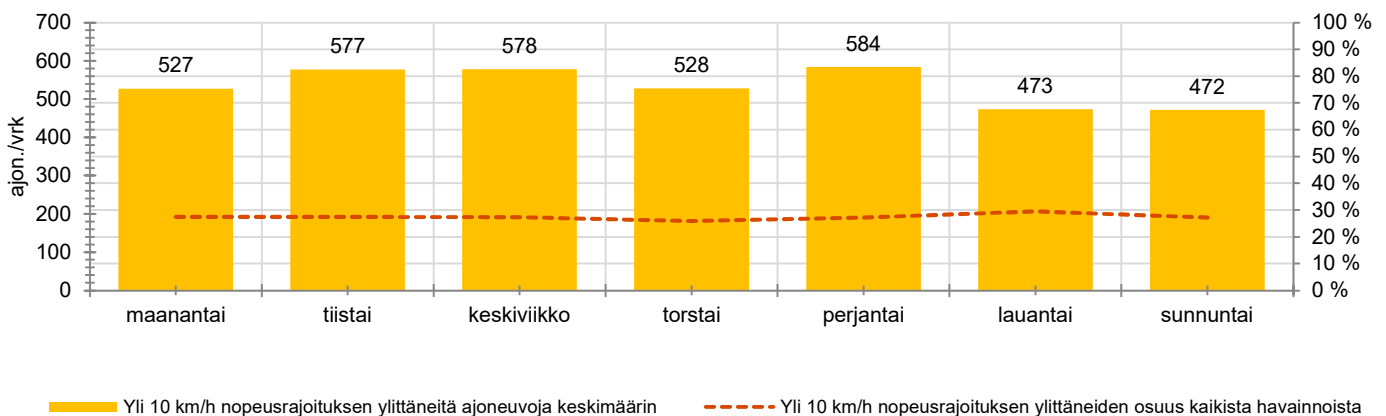

VIIKONPÄIVÄKOHTAISET KESKIMÄÄRÄISET HAVAINTOARVOT