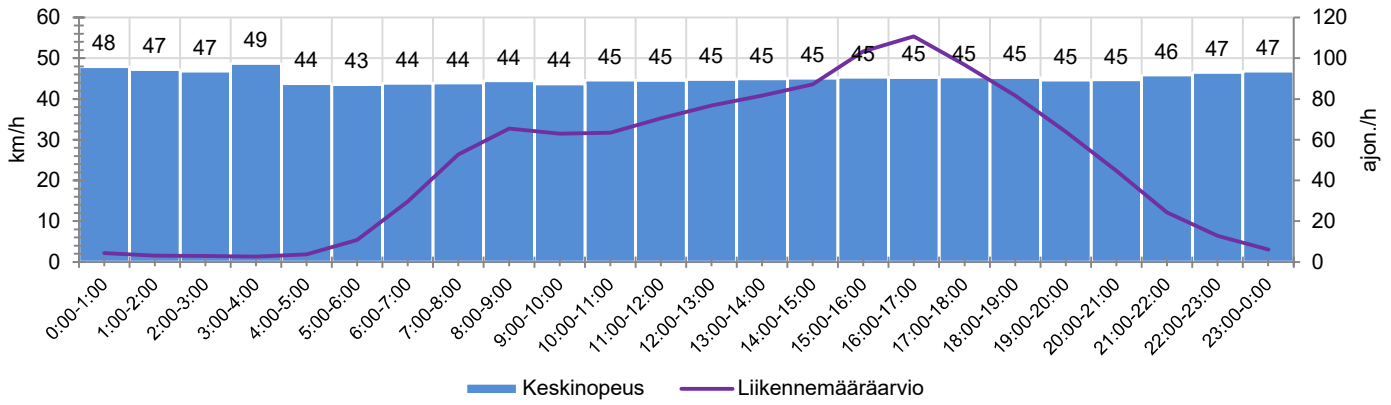

TUNTIKOHTAISET KESKIMÄÄRÄISET HAVAINTOARVOT