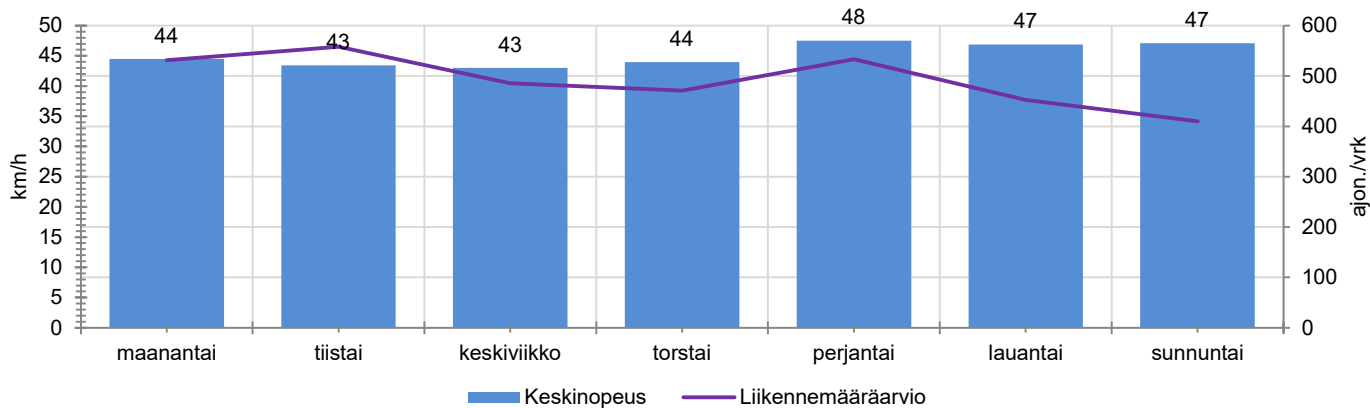

TUNTIKOHTAISET KESKIMÄÄRÄISET HAVAINTOARVOT

VIIKONPÄIVÄKOHTAISET KESKIMÄÄRÄISET HAVAINTOARVOT

Siirrettävät nopeusnäyttötaulut 2023

MITTAUSPAIKKA

Vanha Rantatie, Kirkkonummi

Kvisintien liittymää edeltävä suora, itään ajettaessa.