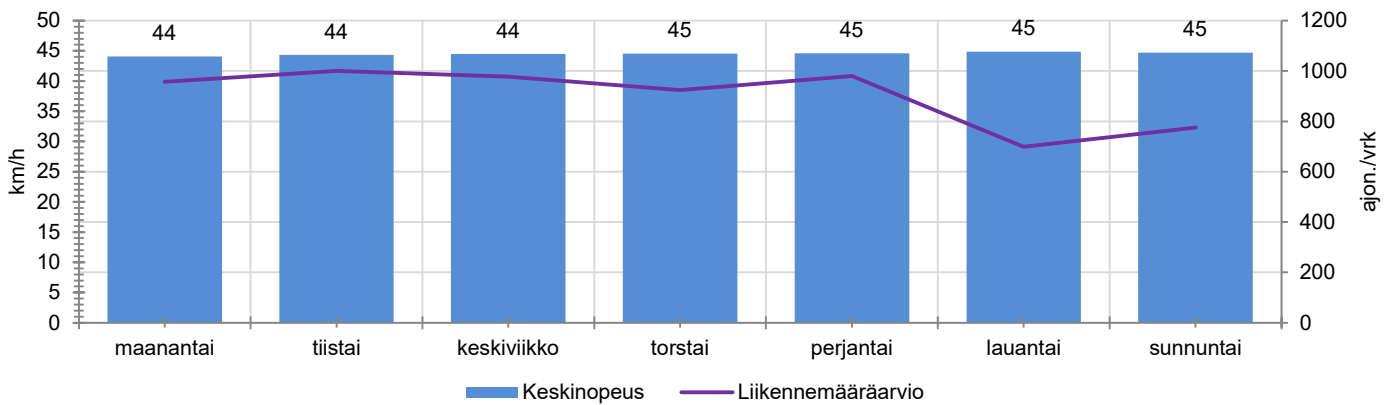

VIIKONPÄIVÄKOHTAISET KESKIMÄÄRÄISET HAVAINTOARVOT