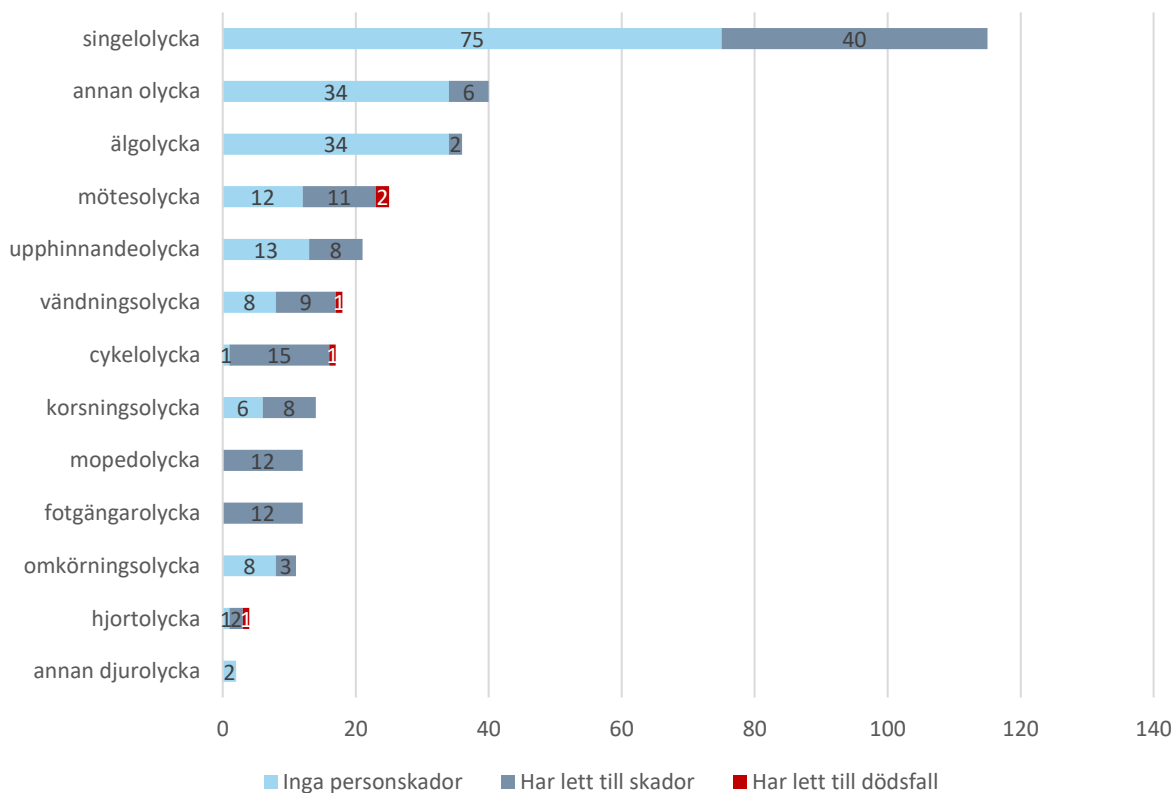

Traficlyckor i Kyrkslätt åren 2019-2023

Personskadeolyckornas deltagare i Kyrkslätt åren 2019-2023

- Döda i trafiken i medeltal 1 personer / år
- Skadade i trafiken i medeltal 33 personer / år
- Trafikolyckor som kommit till polisens kännedom i medeltal 65 st. / år

Seuranta: Onnettomuusluokat

Liikenneonnettomuudet Kirkkonummella v. 2019-2023

Liikenneonnettomuuksien onnettomuusluokat
Kirkkonummella vuosina 2019-2023

Henkilövahinkoon johtaneiden onnettomuuksien
onnettomuusluokat Kirkkonummella vuosina 2019-2023

Trafikolyckskategorier i Kyrkslätt åren 2019-2023

Trafikolyckskategorier i Kyrkslätt åren 2019-2023

Kategorier av olyckor som lett till personskador i Kyrkslätt åren 2019-2023