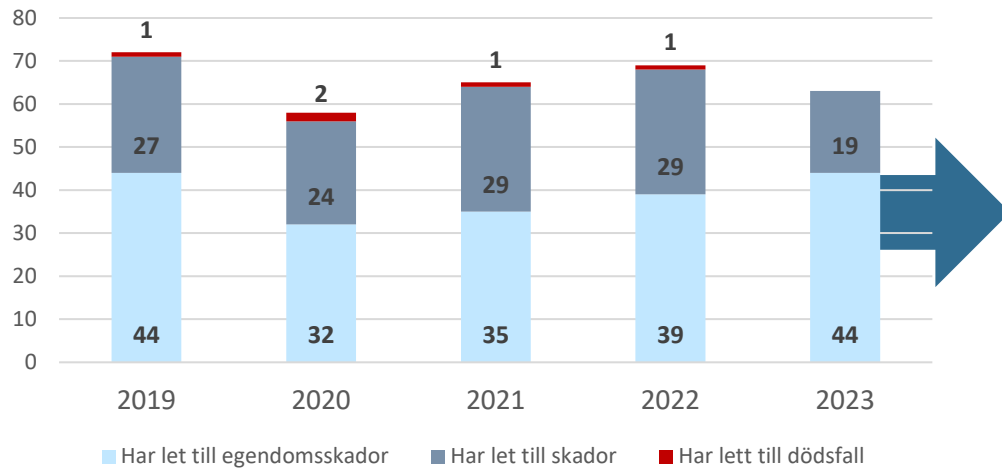

Trafikolyckor i Kyrkslätt åren 2019-2023

Traficlyckor i Kyrkslätt åren 2019-2023