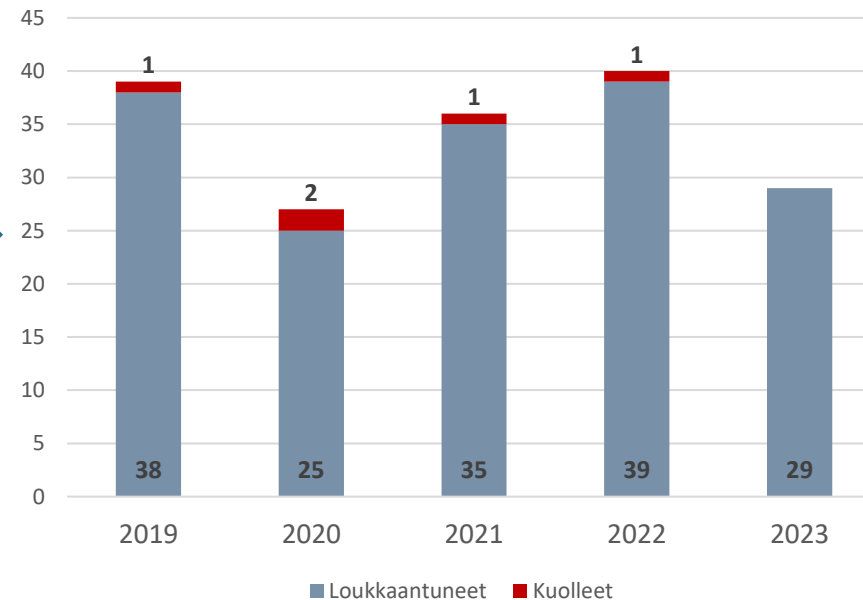

Seuranta: Liikenneonnettomuudet

Liikenneonnettomuudet Kirkkonummella v. 2019-2023

Liikenneonnettomuuksien **lukumäärät**
Kirkkonummella vuosina 2019-2023

Henkilövahinko-onnettomuuksien **osalliset**
Kirkkonummella vuosina 2019-2023

- Liikenteessä kuolleita keskimäärin 1 hlöä / vuosi
- Liikenteessä loukkaantuneita keskimäärin 33 hlöä / vuosi
- Polisiin tietoon tulleita liikenneonnettomuuksia keskimäärin 65 kpl / vuosi

Trafikolyckor i Kyrkslätt åren 2019-2023

Traficlyckor i Kyrkslätt åren 2019-2023

Personskadeolyckornas deltagare i Kyrkslätt åren 2019-2023

- Döda i trafiken i medeltal 1 personer / år
- Skadade i trafiken i medeltal 33 personer / år
- Trafikolyckor som kommit till polisens kännedom i medeltal 65 st. / år