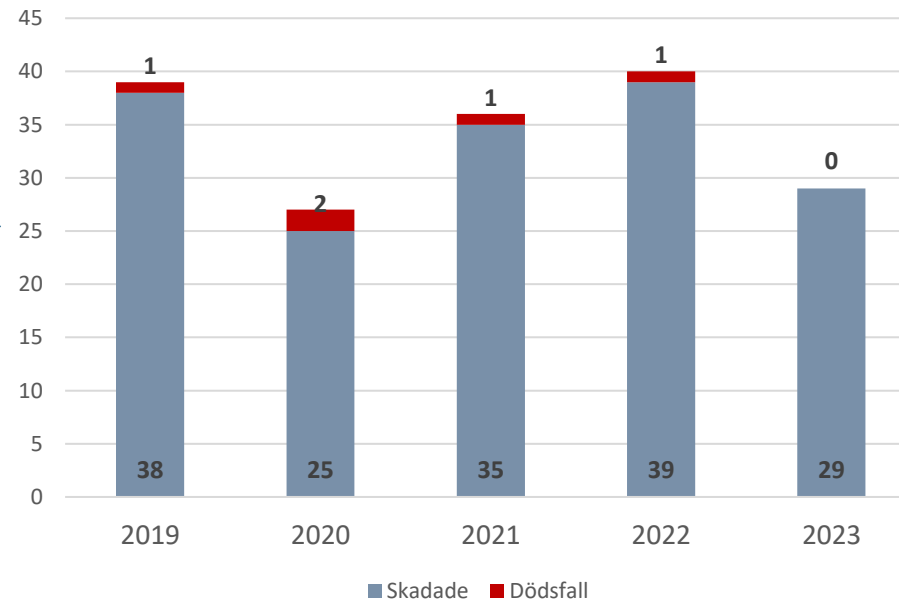

Personskadeolyckornas deltagare i Kyrkslätt åren 2019-2023

- Döda i trafiken i medeltal 1 personer / år
- Skadade i trafiken i medeltal 33 personer / år
- Trafikolyckor som kommit till polisens kännedom i medeltal 65 st. / år