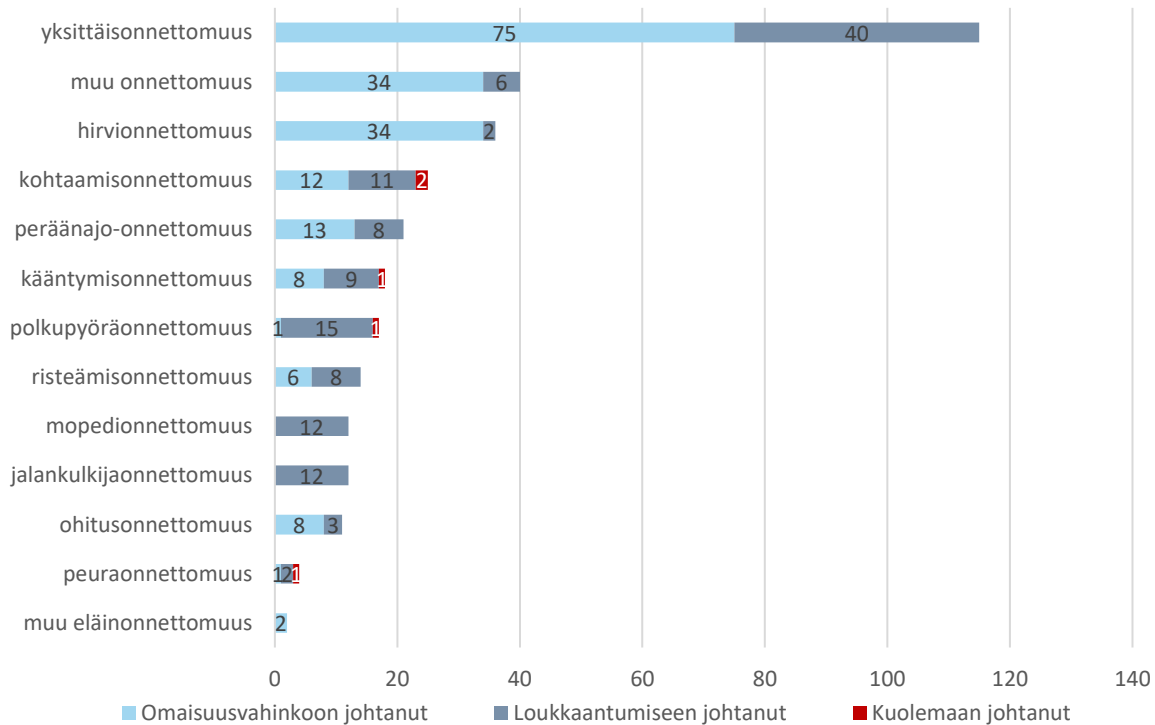

Seuranta: Liikenneonnettomuudet

Liikenneonnettomuudet Kirkkonummella v. 2019-2023

Liikenneonnettomuuksien **lukumäärät**
Kirkkonummella vuosina 2019-2023

Henkilövahinko-onnettomuuksien **osalliset**
Kirkkonummella vuosina 2019-2023

- Liikenteessä kuolleita keskimäärin 1 hlöä / vuosi
- Liikenteessä loukkaantuneita keskimäärin 33 hlöä / vuosi
- Polisiin tietoon tulleita liikenneonnettomuuksia keskimäärin 65 kpl / vuosi

Trafikolyckor i Kyrkslätt åren 2019-2023

Traficlyckor i Kyrkslätt åren 2019-2023

Personskadeolyckornas deltagare i Kyrkslätt åren 2019-2023

- Döda i trafiken i medeltal 1 personer / år
- Skadade i trafiken i medeltal 33 personer / år
- Trafikolyckor som kommit till polisens kännedom i medeltal 65 st. / år

Seuranta: Onnettomuusluokat

Liikenneonnettomuudet Kirkkonummella v. 2019-2023

Liikenneonnettomuuksien onnettomuusluokat
Kirkkonummella vuosina 2019-2023

Henkilövahinkoon johtaneiden onnettomuuksien
onnettomuusluokat Kirkkonummella vuosina 2019-2023