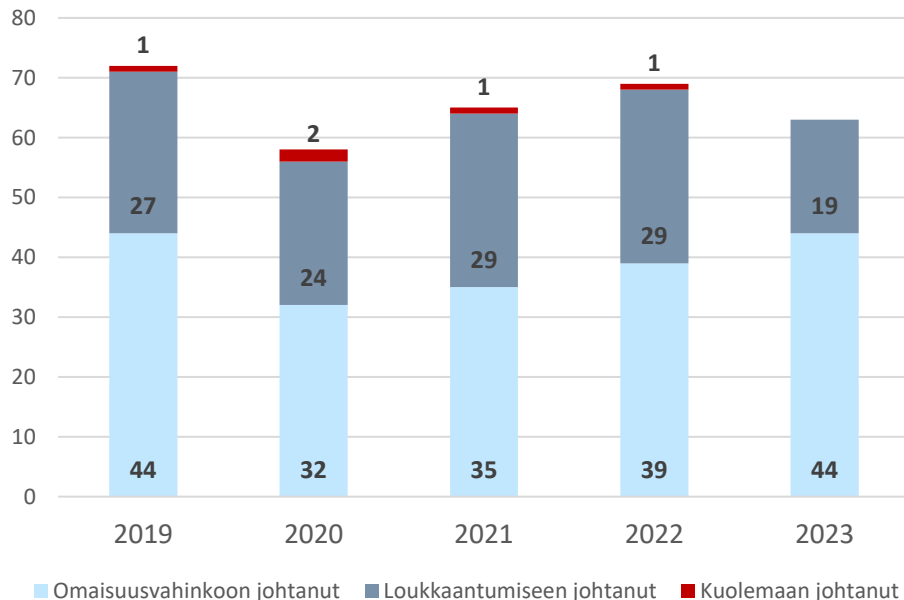

Seuranta: Liikenneonnettomuudet

Liikenneonnettomuudet Kirkkonummella v. 2019-2023

Liikenneonnettomuuksien **lukumäärät**
Kirkkonummella vuosina 2019-2023

Henkilövahinko-onnettomuuksien **osalliset**
Kirkkonummella vuosina 2019-2023

- Liikenteessä kuolleita keskimäärin 1 hlöä / vuosi
- Liikenteessä loukkaantuneita keskimäärin 33 hlöä / vuosi
- Polisiin tietoon tulleita liikenneonnettomuuksia keskimäärin 65 kpl / vuosi

Trafikolyckor i Kyrkslätt åren 2019-2023

Traficlyckor i Kyrkslätt åren 2019-2023

Personskadeolyckornas deltagare i Kyrkslätt åren 2019-2023

- Döda i trafiken i medeltal 1 personer / år
- Skadade i trafiken i medeltal 33 personer / år
- Trafikolyckor som kommit till polisens kännedom i medeltal 65 st. / år