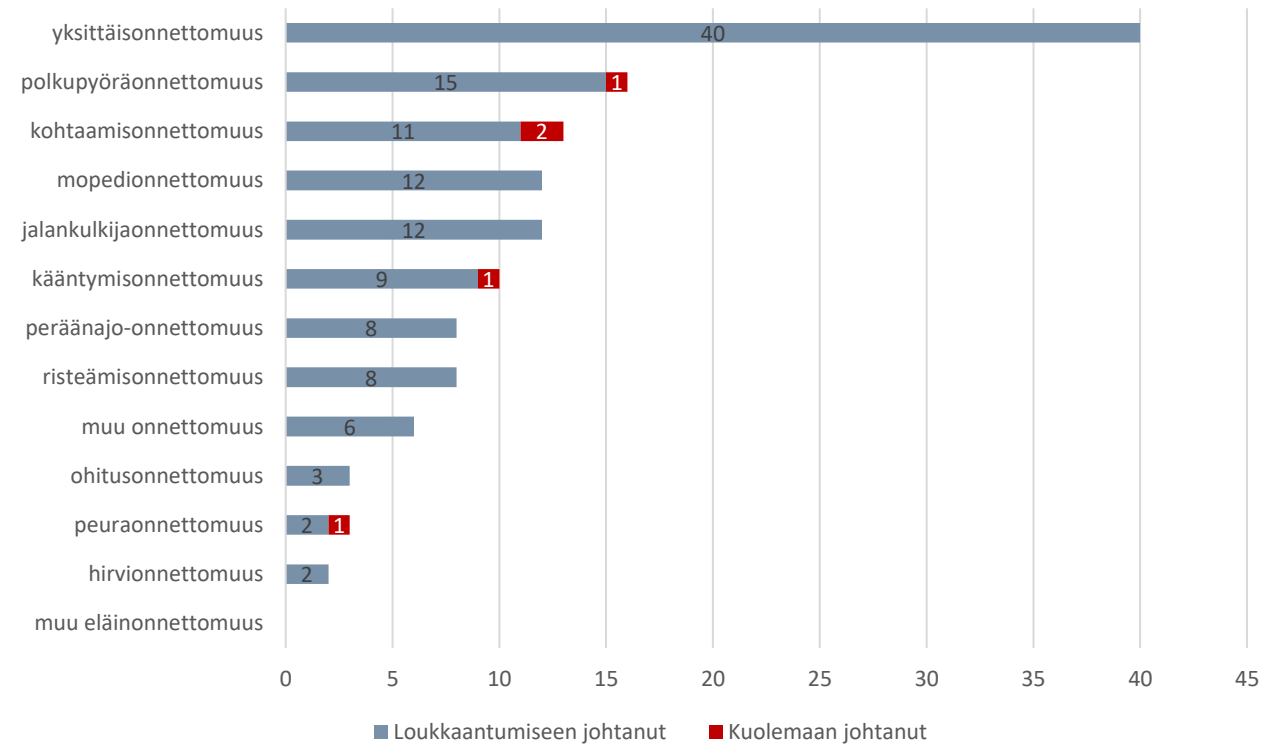

Seuranta: Liikenneonnettomuudet

Liikenneonnettomuudet Kirkkonummella v. 2019-2023

Liikenneonnettomuuksien **lukumäärät**
Kirkkonummella vuosina 2019-2023

Henkilövahinko-onnettomuuksien **osalliset**
Kirkkonummella vuosina 2019-2023

- Liikenteessä kuolleita keskimäärin 1 hlöä / vuosi
- Liikenteessä loukkaantuneita keskimäärin 33 hlöä / vuosi
- Polisiin tietoon tulleita liikenneonnettomuuksia keskimäärin 65 kpl / vuosi

Trafikolyckor i Kyrkslätt åren 2019-2023

Traficlyckor i Kyrkslätt åren 2019-2023

Personskadeolyckornas deltagare i Kyrkslätt åren 2019-2023

- Döda i trafiken i medeltal 1 personer / år
- Skadade i trafiken i medeltal 33 personer / år
- Trafikolyckor som kommit till polisens kännedom i medeltal 65 st. / år

Seuranta: Onnettomuusluokat

Liikenneonnettomuudet Kirkkonummella v. 2019-2023

Liikenneonnettomuuksien onnettomuusluokat
Kirkkonummella vuosina 2019-2023

Henkilövahinkoon johtaneiden onnettomuuksien
onnettomuusluokat Kirkkonummella vuosina 2019-2023