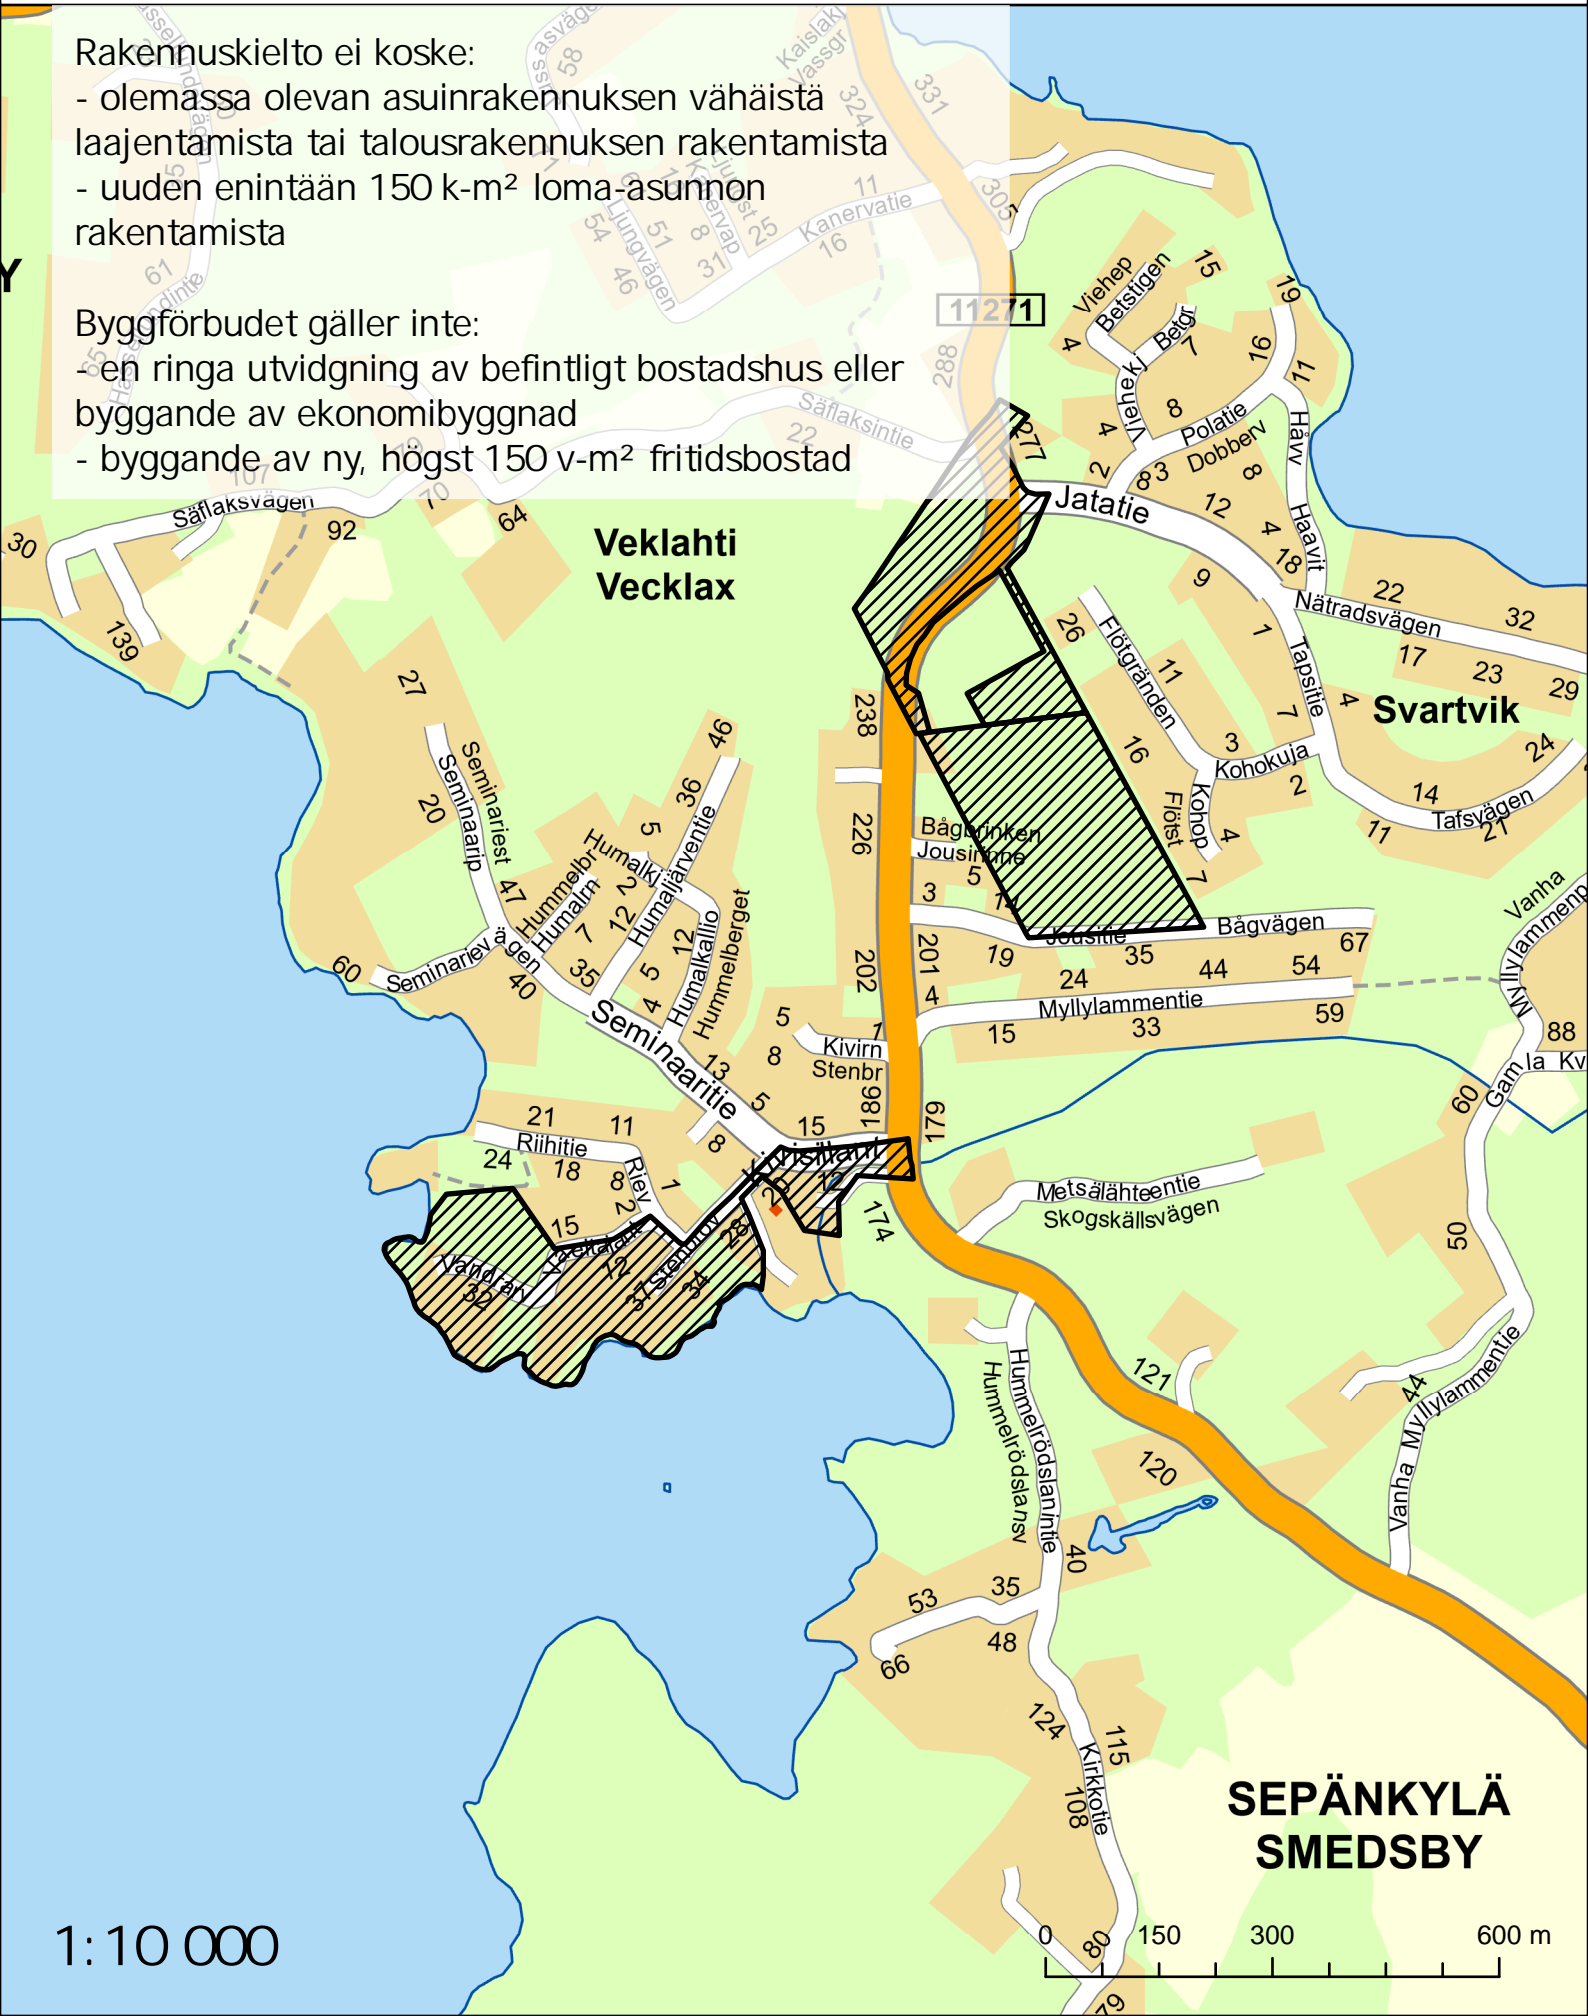

SMEDSBYN ASEMAKAAVAN RAKENNUSKIELTOALUE

SMEDSBY DETALJPLANS BYGGFÖRBUDSOMRÅDE

Rakennuskielto ei koske:

- olemassa olevan asuinrakennuksen vähäistä laajentamista tai talousrakennuksen rakentamista
- uuden enintään 150 k-m² loma-asunnon rakentamista

Byggförbudet gäller inte:

- en ringa utvidgning av befintligt bostadshus eller byggande av ekonomibygnad
- byggande av ny, högst 150 v-m² fritidsbostad

Veklahti
Vecklax

Svartvik

SEPÄNKYLÄ
SMEDSBY

1:10 000

0 80 150 300 600 m